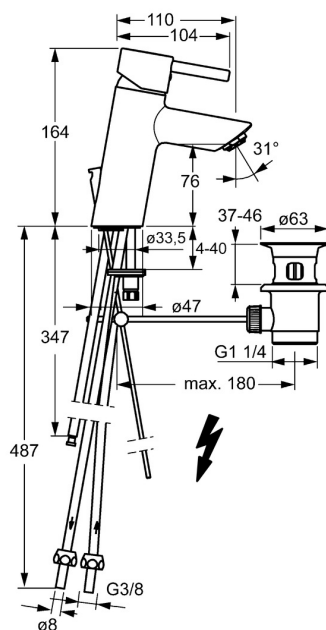

EAN: 4015474257160
static.hansa.com/52381177

- Umývadlo
- Jednopáková, Pre beztlakové ohrievače vody
- Stojanková
- Chróm
- Pevné výtokové rameno
- Aerátor s laminárnym prúdom vody, CASCADE® - aerátor
- Páka so symbolom teplej a studenej vody, Pin - tyčinková páka, Jedna ovládacia páka / rukoväť
- Odtoková garnitúra s tiahlom
- Funkcie pre nastavenie maximálnej teploty a prietoku vody, Nastaviteľný obmedzovač teploty vody (súčasť dodávky, možnosť dodatočnej inštalácie)
- Ø 35 mm keramická kartuša pre ovládanie teploty a prietoku vody
- Medené pripojovacie trubičky
- Telo batérie z mosadze DZR, Montážny systém Rapid

Technické údaje

Technické vlastnosti

Veľkosť DN (menovitý rozmer)	DN15
Dodávka teplej vody	max. +80°C
Pracovný tlak	0.5-5 bar
Spojovacia veľkosť	Ø 8 mm
Projection	110 mm
Spätná klapka (STN EN 1717)	AA
Materiál	Mosadz

Predpisy

Norma EN	EN 817
----------	---------------

Schválenia a Prehlásenia

Vyhlásenie o zhode	DoC
--------------------	------------

Náhradné diely

SP52461173

	Názov	Kód
1	Ovládacia rukoväť	59914629
1.1	Skrutka, M5x8, SW2.5	59904755
1.3	Záslepka Sivá	59912112
2	Krytka, 33x3 mm	59912504
3	Prítlačná matica, M40x1	1003409V
4	Kartuš, 3.5 Eco	59912324
4	Kartuš, 3.5 Classic	59913075
4.1	Temperature adjustment limiter	59912325
4.3	O-kružok, d 28.24x2.62 Ukončené	59912590
4.4	O-kružok, d 10.10x1.60 Ukončené	59905072
5.1	Ovládacie tiahlo	59913587
5.2	Spojovací diel tiahla	59904624
5.3	Gumové tesnenie	59914591
5.5		59904765
5.6	Skrutka, M8x1, SW13	59904766
5.7	Upevňovací set	59912113
5.8	Potrubie Ukončené	59913398
5.9	Potrubie, M8x1, L=560	59912806
5.10	O-kružok, 6x1.4	59913266
5.11	Upevňovacia skrutka, M8x1, L=140	59912474
6	Aerator, M24x1 A, low pressure	59902692
7	Vypúšťací ventil umývadla	59904620
7	Vypúšťací ventil umývadla, (2019-)	59914764
9	Montáž matice	59904969
9.1	Tesnenie sada, 14.9x8.5x1	59902352
9.2	Tesnenie sada, 10x8	59902272
9.3	Pripájacie hadičky	59902151
N.I.	Klúč, SW30/34	59912108