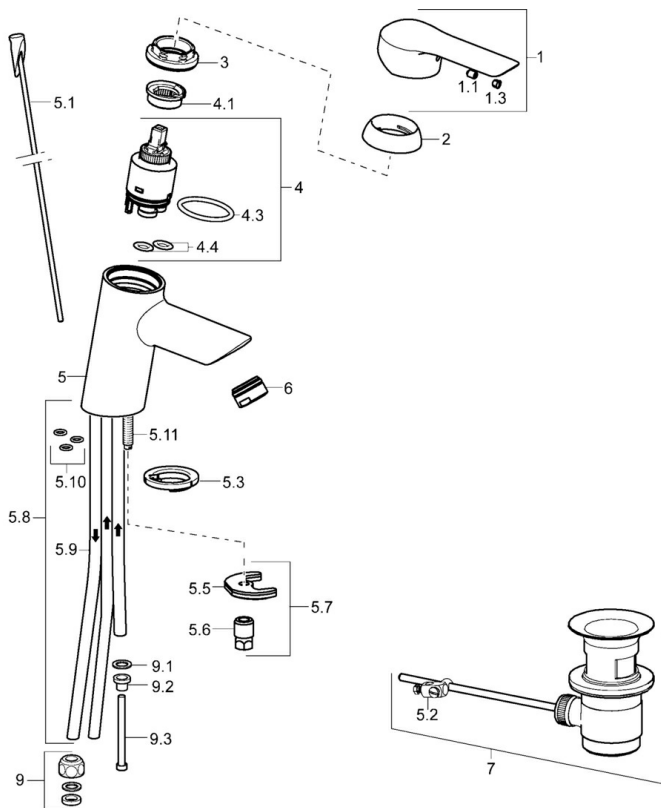

EAN: 4015474257160
static.hansa.com/52381177

- Umývadlo
- Jednopáková, Pre beztlakové ohrievače vody
- Stojanková
- Chróm
- Pevné výtokové rameno
- Aerátor s laminárnym prúdom vody, CASCADE® - aerátor
- Páka so symbolom teplej a studenej vody, Pin - tyčinková páka, Jedna ovládacia páka / rukoväť
- Odtoková garnitúra s tiahlom
- Funkcie pre nastavenie maximálnej teploty a prietoku vody, Nastaviteľný obmedzovač teploty vody (súčasť dodávky, možnosť dodatočnej inštalácie)
- Ø 35 mm keramická kartuša pre ovládanie teploty a prietoku vody
- Medené pripojovacie trubičky
- Telo batérie z mosadze DZR, Montážny systém Rapid

Technické údaje

Technické vlastnosti

Veľkosť DN (menovitý rozmer)	DN15
Dodávka teplej vody	max. +80°C
Pracovný tlak	0.5-5 bar
Spojovacia veľkosť	Ø 8 mm
Projection	110 mm
Spätná klapka (STN EN 1717)	AA
Materiál	Mosadz

Predpisy

Norma EN	EN 817
----------	---------------

Schválenia a Prehlásenia

Vyhlásenie o zhode	DoC
--------------------	------------

Náhradné diely

SP52461173

	Názov	Kód
1	Ovládacia rukoväť	59914629
1.1	Skrutka, M5x8, SW2.5	59904755
1.3	Záslepka Sivá	59912112
2	Krytka, 33x3 mm	59912504
3	Prítlačná matica, M40x1	1003409V
4	Kartuš, 3.5 Eco	59912324
4	Kartuš, 3.5 Classic	59913075
4.1	Temperature adjustment limiter	59912325
4.3	O-kružok, d 28.24x2.62 Ukončené	59912590
4.4	O-kružok, d 10.10x1.60 Ukončené	59905072
5.1	Ovládacie tiahlo	59913587
5.2	Spojovací diel tiahla	59904624
5.3	Gumové tesnenie	59914591
5.5		59904765
5.6	Skrutka, M8x1, SW13	59904766
5.7	Upevňovací set	59912113
5.8	Potrubie Ukončené	59913398
5.9	Potrubie, M8x1, L=560	59912806
5.10	O-kružok, 6x1.4	59913266
5.11	Upevňovacia skrutka, M8x1, L=140	59912474
6	Aerator, M24x1 A, low pressure	59902692
7	Vypúšťací ventil umývadla	59904620
7	Vypúšťací ventil umývadla, (2019-)	59914764
9	Montáž matice	59904969
9.1	Tesnenie sada, 14.9x8.5x1	59902352
9.2	Tesnenie sada, 10x8	59902272
9.3	Pripájacie hadičky	59902151
N.I.	Klúč, SW30/34	59912108