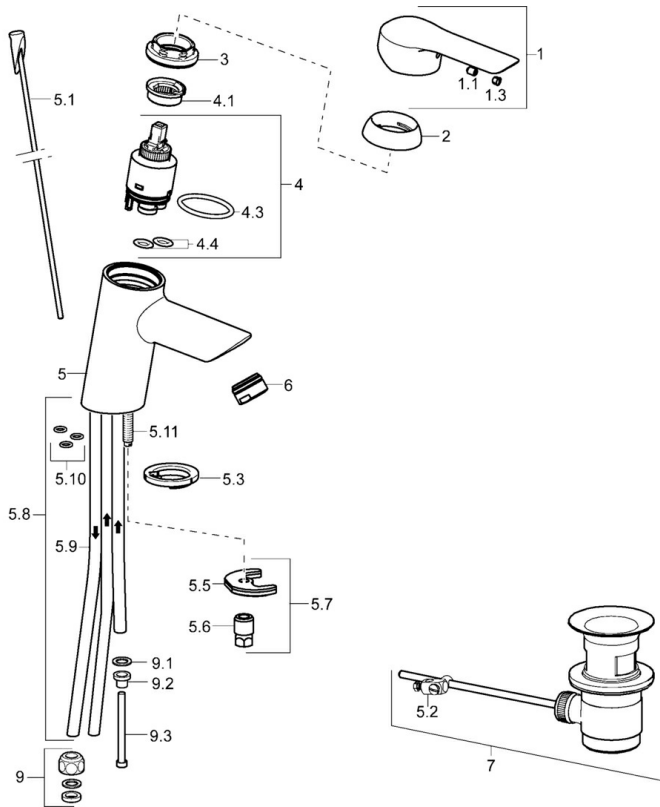

EAN: 4015474257160
static.hansa.com/52381177

- Wastafel
- Eengreeps, Lage druk
- Wastafelmontage
- Chroom
- Vaste uitloop
- Kristalheldere laminaire straal, CASCADE® mousseur
- Hendel met warm-koud-aanduiding, Pinhendel, Eengreeps bediend
- Afvoergarnituur met trekstang
- Temperatuurbegrenzer, Temperatuurbegrenzer (achteraf instelbaar)
- \varnothing 35 mm keramisch binnenwerk voor debiet en temperatuur instelling
- Koperen aansluitpijpen
- Kraanhuis gemaakt van DZR messing, Rapid-montagesysteem

Technische gegevens

Technische eigenschappen

DN-maat	DN15
Warmwatertoevoer	max. +80°C
Werkdruk	0.5-5 bar
Aansluitmaat	\varnothing 8 mm
Projection	110 mm
Terugstroom beveiliging (EN1717)	AA
Materiaal	brass

Voorschriften

EN-norm	EN 817
---------	---------------

Toestemmingen en Verklaringen

Verklaring van overeenstemming	DoC
--------------------------------	------------

Reserveonderdelen

SP52461173

	Naam	Code
1	Hendel Chroom	59914629
1.1	Schroef, M5x8, SW2.5	59904755
1.3	Sierdop Grijs	59912112
2	Kap, 33x3 mm Chroom	59912504
3	Schroefring, M40x1	1003409V
4	Binnenwerk, 3.5 Eco	59912324
4	Binnenwerk, 3.5 Classic	59913075
4.1	Temperature adjustment limiter	59912325
4.3	O-ring, d 28.24x2.62 Stopgezet	59912590
4.4	O-ring, d 10.10x1.60 Stopgezet	59905072
5.1	Trekstang	59913587
5.2	Gewrichtstuk	59904624
5.3	Wasser	59914591
5.5	Fixing plate	59904765
5.6	Schroef, M8x1, SW13	59904766
5.7	Bevestigingsset	59912113
5.8	Pijp Stopgezet	59913398
5.9	Pijp, M8x1, L=560	59912806
5.10	O-ring, 6x1.4	59913266
5.11	Bevestigingsschroeven, M8x1, L=140	59912474
6	Mousseur, M24x1 A, low pressure Chroom	59902692
7	Wastegarnituur Chroom	59904620
7	Wastegarnituur, (2019-) Chroom	59914764
9	Montage moer	59904969
9.1	Dichting, 14.9x8.5x1	59902352
9.2	Dichting, 10x8	59902272
9.3	Slangen	59902151
N.I.	Sleutel, SW30/34	59912108