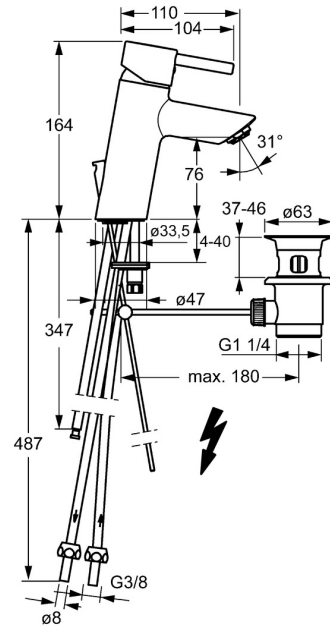

EAN: 4015474257160
static.hansa.com/52381177

- Wastafel
- Eengreeps, Lage druk
- Wastafelmontage
- Chroom
- Vaste uitloop
- Kristalheldere laminaire straal, CASCADE® mousseur
- Hendel met warm-koud-aanduiding, Pinhendel, Eengreeps bediend
- Afvoergarnituur met trekstang
- Temperatuurbegrenzer, Temperatuurbegrenzer (achteraf instelbaar)
- \varnothing 35 mm keramisch binnenwerk voor debiet en temperatuur instelling
- Koperen aansluitpijpen
- Kraanhuis gemaakt van DZR messing, Rapid-montagesysteem

Technische gegevens

Technische eigenschappen

DN-maat	DN15
Warmwatertoevoer	max. +80°C
Werkdruk	0.5-5 bar
Aansluitmaat	\varnothing 8 mm
Projection	110 mm
Terugstroom beveiliging (EN1717)	AA
Materiaal	brass

Voorschriften

EN-norm	EN 817
---------	---------------

Toestemmingen en Verklaringen

Verklaring van overeenstemming	DoC
--------------------------------	------------

Reserveonderdelen

SP52461173

	Naam	Code
1	Hendel Chroom	59914629
1.1	Schroef, M5x8, SW2.5	59904755
1.3	Sierdop Grijs	59912112
2	Kap, 33x3 mm Chroom	59912504
3	Schroefring, M40x1	1003409V
4	Binnenwerk, 3.5 Eco	59912324
4	Binnenwerk, 3.5 Classic	59913075
4.1	Temperature adjustment limiter	59912325
4.3	O-ring, d 28.24x2.62 Stopgezet	59912590
4.4	O-ring, d 10.10x1.60 Stopgezet	59905072
5.1	Trekstang	59913587
5.2	Gewrichtstuk	59904624
5.3	Wasser	59914591
5.5	Fixing plate	59904765
5.6	Schroef, M8x1, SW13	59904766
5.7	Bevestigingsset	59912113
5.8	Pijp Stopgezet	59913398
5.9	Pijp, M8x1, L=560	59912806
5.10	O-ring, 6x1.4	59913266
5.11	Bevestigingsschroeven, M8x1, L=140	59912474
6	Mousseur, M24x1 A, low pressure Chroom	59902692
7	Wastegarnituur Chroom	59904620
7	Wastegarnituur, (2019-) Chroom	59914764
9	Montage moer	59904969
9.1	Dichting, 14.9x8.5x1	59902352
9.2	Dichting, 10x8	59902272
9.3	Slangen	59902151
N.I.	Sleutel, SW30/34	59912108