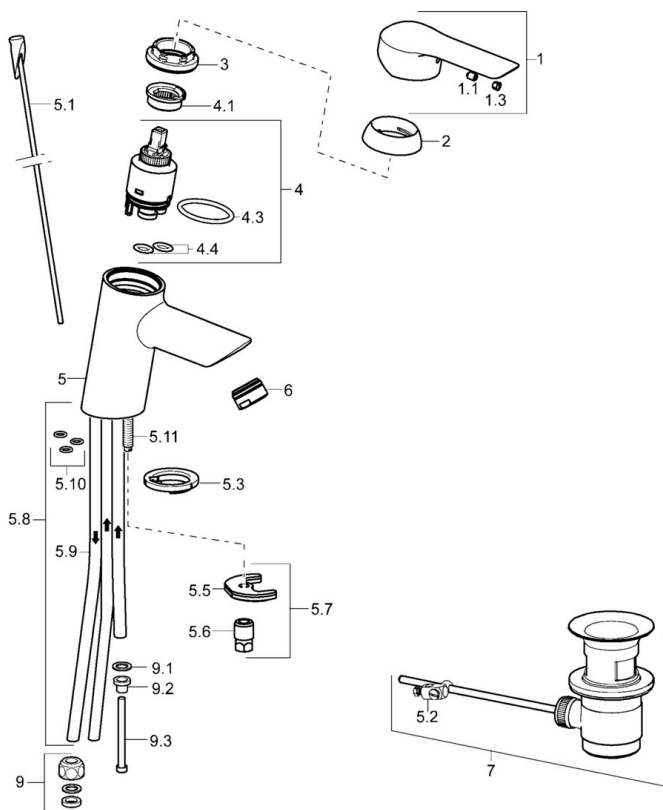

EAN: 4015474257160  
[static.hansa.com/52381177](http://static.hansa.com/52381177)

- Lavabo
- Monocomando, Bassa pressione
- Montaggio d'appoggio
- Cromo
- Bocca fissa
- Getto laminare, Rompigetto Standard
- Leva con simbolo F+C, Leva pin, Leva/Manopola monocomando
- Piletta di scarico con astina saltarello
- Limitatore di temperatura, Limitatore di temperatura regolabile
- Cartuccia a dischi ceramici  $\phi$  35mm
- Collegamento con tubo
- Ottone DZR, Sistema di installazione rapida

### Caratteristiche tecniche

Misura DN (dimensione nominale)	<b>DN15</b>
Fornitura di acqua calda	<b>max. +80°C</b>
Pressione di esercizio	<b>0.5-5 bar</b>
Misura della connessione	<b><math>\phi</math> 8 mm</b>
Projection	<b>110 mm</b>
Backflow prevention (EN1717)	<b>AA</b>
Materiale	<b>Ottone</b>

## Parti di ricambio

### SP52461173

	Nome	Codice
1	Leva Cromo	59914629
1.1	Screw, M5x8, SW2.5	59904755
1.3	Tappo Grigio	59912112
2	Cappuccio, 33x3 mm Cromo	59912504
3	Dado di fissaggio, M40x1	1003409V
4	Cartuccia, 3.5 Eco	59912324
4	Cartuccia, 3.5 Classic	59913075
4.1	Temperature adjustment limiter	59912325
4.3	O-ring, d 28.24x2.62 Fuori produzione	59912590
4.4	O-ring, d 10.10x1.60 Fuori produzione	59905072
5.1	Asta saltarello	59913587
5.2	Snodo	59904624
5.3	Rondella	59914591
5.5	Fixing plate	59904765
5.6	Screw, M8x1, SW13	59904766
5.7	Set di fissaggio	59912113
5.8	Pipe Fuori produzione	59913398
5.9	, M8x1, L=560	59912806
5.10	O-ring, 6x1.4	59913266
5.11	Viti di fissaggio, M8x1, L=140	59912474
6	Aeratore, M24x1 A, low pressure Cromo	59902692
7	Scarico a saltarello Cromo	59904620
7	Scarico a saltarello, (2019-) Cromo	59914764
9	Raccordo dado	59904969
9.1	Kit di guarnizione, 14,9x8,5x1	59902352
9.2	Kit di guarnizione, 10x8	59902272
9.3	Tubo flessibile	59902151
N.I.	Chiave, SW30/34	59912108