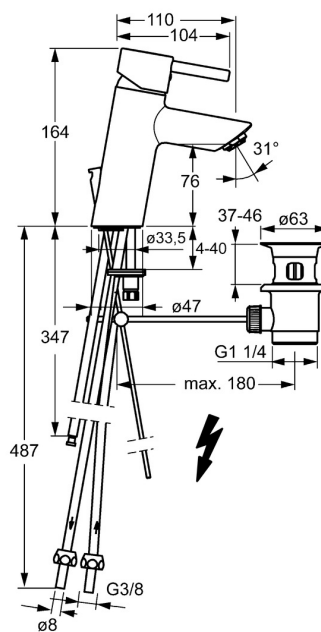

EAN: 4015474257160  
[static.hansa.com/52381177](http://static.hansa.com/52381177)

- Lavabo
- Monocomando, Bassa pressione
- Montaggio d'appoggio
- Cromo
- Bocca fissa
- Getto laminare, Rompigetto Standard
- Leva con simbolo F+C, Leva pin, Leva/Manopola monocomando
- Piletta di scarico con astina saltarello
- Limitatore di temperatura, Limitatore di temperatura regolabile
- Cartuccia a dischi ceramici  $\phi$  35mm
- Collegamento con tubo
- Ottone DZR, Sistema di installazione rapida

### Caratteristiche tecniche

Misura DN (dimensione nominale)	<b>DN15</b>
Fornitura di acqua calda	<b>max. +80°C</b>
Pressione di esercizio	<b>0.5-5 bar</b>
Misura della connessione	<b><math>\phi</math> 8 mm</b>
Projection	<b>110 mm</b>
Backflow prevention (EN1717)	<b>AA</b>
Materiale	<b>Ottone</b>

### SP52461173

	Nome	Codice
1	Leva Cromo	59914629
1.1	Screw, M5x8, SW2.5	59904755
1.3	Tappo Grigio	59912112
2	Cappuccio, 33x3 mm Cromo	59912504
3	Dado di fissaggio, M40x1	1003409V
4	Cartuccia, 3.5 Eco	59912324
4	Cartuccia, 3.5 Classic	59913075
4.1	Temperature adjustment limiter	59912325
4.3	O-ring, d 28.24x2.62 Fuori produzione	59912590
4.4	O-ring, d 10.10x1.60 Fuori produzione	59905072
5.1	Asta saltarello	59913587
5.2	Snodo	59904624
5.3	Rondella	59914591
5.5	Fixing plate	59904765
5.6	Screw, M8x1, SW13	59904766
5.7	Set di fissaggio	59912113
5.8	Pipe Fuori produzione	59913398
5.9	, M8x1, L=560	59912806
5.10	O-ring, 6x1.4	59913266
5.11	Viti di fissaggio, M8x1, L=140	59912474
6	Aeratore, M24x1 A, low pressure Cromo	59902692
7	Scarico a saltarello Cromo	59904620
7	Scarico a saltarello, (2019-) Cromo	59914764
9	Raccordo dado	59904969
9.1	Kit di guarnizione, 14,9x8,5x1	59902352
9.2	Kit di guarnizione, 10x8	59902272
9.3	Tubo flessibile	59902151
N.I.	Chiave, SW30/34	59912108