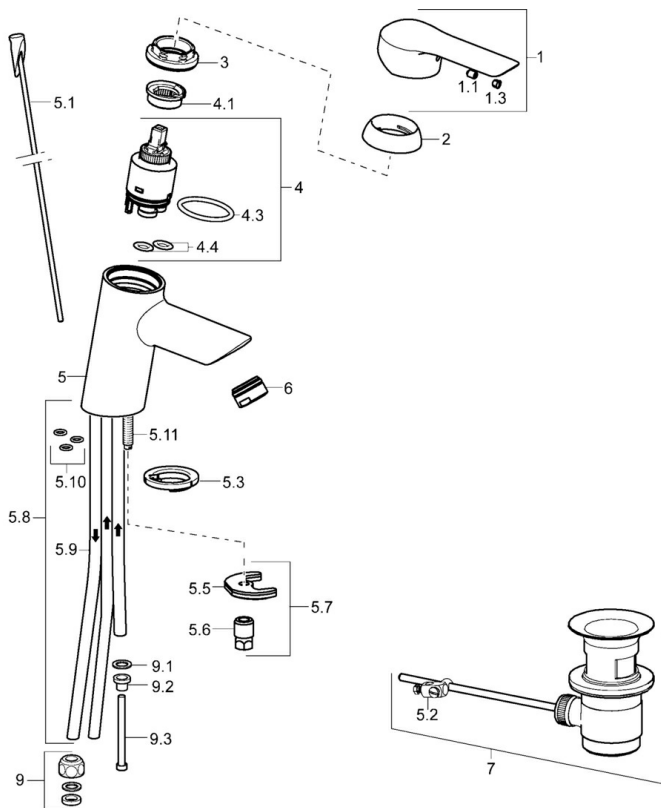

EAN: 4015474257160
static.hansa.com/52381177

- Lavabo
- Monocommande, Basse pression
- Montage sur plaque
- Chrome
- Bec fixe
- Brise jet laminaire - sans adjonction d'air, CASCADE®
- Levier avec symbole C+F, Levier tige, Levier monocommande
- Vidage avec tirette
- Limiteur de température et de débit, Limiteur de température ajustable
- Cartouche céramique de $\varnothing 35$ mm pour contrôle de température et de débit
- Raccordement par tubulures cuivre
- Corps en laiton DZR, Kit de fixation express

Caractéristiques techniques

Caractéristiques techniques

Taille DN (diamètre nominal)	DN15
Alimentation en eau chaude	max. +80°C
Pression de service	0.5-5 bar
Taille de raccord	$\varnothing 8$ mm
Saillie	110 mm
Dispositif de protection (EN1717)	AA
Matériau	brass

Règlementations

Norme EN	EN 817
----------	---------------

Certificats et normes

Déclaration de conformité	DoC
---------------------------	------------

Pièces de rechange

SP52461173

	Nom	Code
1	Levier	59914629
1.1	Vis, M5x8, SW2.5	59904755
1.3	Capuchon Gris	59912112
2	Chape, 33x3 mm	59912504
3	Écrou de maintien, M40x1	1003409V
4	Cartouche, 3,5 Eco	59912324
4	Cartouche, 3,5 Classic	59913075
4.1	Temperature adjustment limiter	59912325
4.3	Joint, d 28.24x2.62 Arrêté	59912590
4.4	Joint, d 10.10x1.60 Arrêté	59905072
5.1	Tirette de vidage	59913587
5.2	Joint	59904624
5.3	Bague	59914591
5.5	Fixing plate	59904765
5.6	Vis, M8x1, SW13	59904766
5.7	Ensemble de fixation	59912113
5.8	Tuyau Arrêté	59913398
5.9	Tuyau, M8x1, L=560	59912806
5.10	Joint, 6x1.4	59913266
5.11	Vis, M8x1, L=140	59912474
6	Aérateur, M24x1 A, low pressure	59902692
7	Vidage	59904620
7	Vidage, (2019-)	59914764
9	Écrou du raccord	59904969
9.1	Set de fixation pour bec, 14.9x8.5x1	59902352
9.2	Set de fixation pour bec, 10x8	59902272
9.3	Tuyau	59902151
N.I.	Clef, SW30/34	59912108