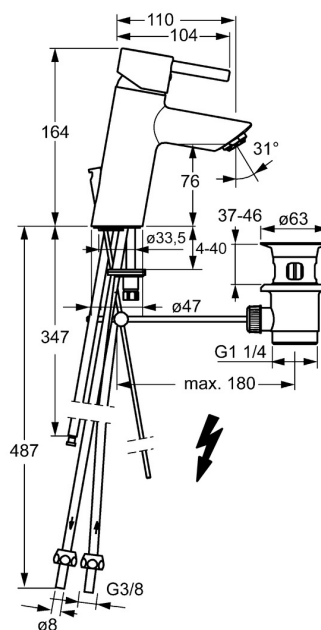

EAN: 4015474257160
static.hansa.com/52381177

- Lavabo
- Monocommande, Basse pression
- Montage sur plaque
- Chrome
- Bec fixe
- Brise jet laminaire - sans adjonction d'air, CASCADE®
- Levier avec symbole C+F, Levier tige, Levier monocommande
- Vidage avec tirette
- Limiteur de température et de débit, Limiteur de température ajustable
- Cartouche céramique de $\varnothing 35$ mm pour contrôle de température et de débit
- Raccordement par tubulures cuivre
- Corps en laiton DZR, Kit de fixation express

Caractéristiques techniques

Caractéristiques techniques

Taille DN (diamètre nominal)	DN15
Alimentation en eau chaude	max. +80°C
Pression de service	0.5-5 bar
Taille de raccord	$\varnothing 8$ mm
Saillie	110 mm
Dispositif de protection (EN1717)	AA
Matériau	brass

Règlementations

Norme EN	EN 817
----------	---------------

Certificats et normes

Déclaration de conformité	DoC
---------------------------	------------

Pièces de rechange

SP52461173

	Nom	Code
1	Levier	59914629
1.1	Vis, M5x8, SW2.5	59904755
1.3	Capuchon Gris	59912112
2	Chape, 33x3 mm	59912504
3	Écrou de maintien, M40x1	1003409V
4	Cartouche, 3,5 Eco	59912324
4	Cartouche, 3,5 Classic	59913075
4.1	Temperature adjustment limiter	59912325
4.3	Joint, d 28.24x2.62 Arrêté	59912590
4.4	Joint, d 10.10x1.60 Arrêté	59905072
5.1	Tirette de vidage	59913587
5.2	Joint	59904624
5.3	Bague	59914591
5.5	Fixing plate	59904765
5.6	Vis, M8x1, SW13	59904766
5.7	Ensemble de fixation	59912113
5.8	Tuyau Arrêté	59913398
5.9	Tuyau, M8x1, L=560	59912806
5.10	Joint, 6x1.4	59913266
5.11	Vis, M8x1, L=140	59912474
6	Aérateur, M24x1 A, low pressure	59902692
7	Vidage	59904620
7	Vidage, (2019-)	59914764
9	Écrou du raccord	59904969
9.1	Set de fixation pour bec, 14.9x8.5x1	59902352
9.2	Set de fixation pour bec, 10x8	59902272
9.3	Tuyau	59902151
N.I.	Clef, SW30/34	59912108