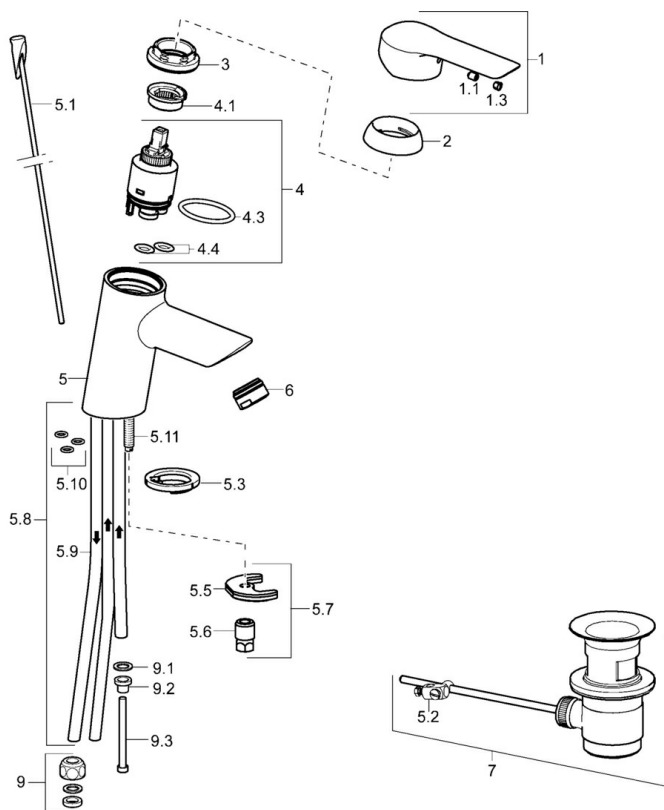

EAN: 4015474257160
static.hansa.com/52381177

- Umyvadlo
- Jednopáková, Pro beztlakové ohřivače vody
- Stojánková
- Chrom
- Pevné výtokové rameno
- Aerátor s laminárním proudem vody, CASCADE® aerátor
- Páka se symboly teplé a studené vody, Pin - ovládací páka s tyčinkou, Jedna ovládací páka / rukojeť
- Mechanický uzávěr odpadu s táhlem
- Funkce pro nastavení maximální teploty a průtoku vody, Nastavitelný omezovač teploty vody (součástí dodávky, možnost dodatečné instalace)
- ø 35 mm keramická kartuše pro ovládání teploty a průtoku vody
- Měděné přípojovací trubky
- Tělo baterie z mosazi DZR, Montážní systém Rapid

Technické údaje

Technické vlastnosti

Velikost DN (jmenovitý rozměr)	DN15
Zdroj teplé vody	max. +80°C
Pracovní tlak	0,5-5 bar
Velikost přípojky	Ø 8 mm
Projection	110 mm
Zabezpečení proti zpětnému toku (ČSN EN 1717)	AA
Materiál	Mosaz

Předpisy

Norma EN	EN 817
----------	---------------

Schválení a Prohlášení

Prohlášení o shodě	DoC
--------------------	------------

Náhradní díly

SP52461173

	Název	Kód
1	Páka	59914629
1.1	Šroub, M5x8, SW2.5	59904755
1.3	Záslepka šedá	59912112
2	Krytka, 33x3 mm	59912504
3	Upevňovací matice, M40x1	1003409V
4	Kartuše, 3.5 Eco	59912324
4	Kartuše, 3.5 Classic	59913075
4.1	Temperature adjustment limiter	59912325
4.3	O-kroužek, d 28.24x2.62 Ukončeno	59912590
4.4	O-kroužek, d 10.10x1.60 Ukončeno	59905072
5.1	Ovládací táhlo vypouštěcího ventilu	59913587
5.2	Spojovací díl táhel	59904624
5.3	Těsnění	59914591
5.5	Upevňovací deska	59904765
5.6	Šroub, M8x1, SW13	59904766
5.7	Upevňovací set	59912113
5.8	Roura Ukončeno	59913398
5.9	Roura, M8x1, L=560	59912806
5.10	O-kroužek, 6x1.4	59913266
5.11	Upevňovací šroub, M8x1, L=140	59912474
6	Aerator, M24x1 A, low pressure	59902692
7	Vypouštěcí ventil	59904620
7	Vypouštěcí ventil, (2019-)	59914764
9	Montáž matice	59904969
9.1	Těsnící sada, 14.9x8.5x1	59902352
9.2	Těsnící sada, 10x8	59902272
9.3	Hadice	59902151
N.I.	Klíč, SW30/34	59912108