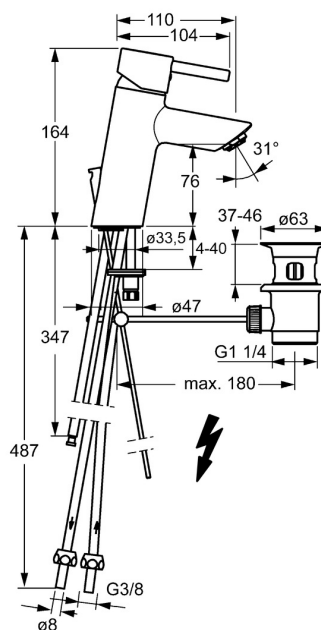

EAN: 4015474257160
static.hansa.com/52381177

- Umyvadlo
- Jednopáková, Pro beztlakové ohřivače vody
- Stojánková
- Chrom
- Pevné výtokové rameno
- Aerátor s laminárním proudem vody, CASCADE® aerátor
- Páka se symboly teplé a studené vody, Pin - ovládací páka s tyčinkou, Jedna ovládací páka / rukojeť
- Mechanický uzávěr odpadu s táhlem
- Funkce pro nastavení maximální teploty a průtoku vody, Nastavitelný omezovač teploty vody (součástí dodávky, možnost dodatečné instalace)
- ø 35 mm keramická kartuše pro ovládání teploty a průtoku vody
- Měděné přípojovací trubky
- Tělo baterie z mosazi DZR, Montážní systém Rapid

Technické údaje

Technické vlastnosti

Velikost DN (jmenovitý rozměr)	DN15
Zdroj teplé vody	max. +80°C
Pracovní tlak	0,5-5 bar
Velikost přípojky	Ø 8 mm
Projection	110 mm
Zabezpečení proti zpětnému toku (ČSN EN 1717)	AA
Materiál	Mosaz

Předpisy

Norma EN	EN 817
----------	---------------

Schválení a Prohlášení

Prohlášení o shodě	DoC
--------------------	------------

Náhradní díly

SP52461173

	Název	Kód
1	Páka	59914629
1.1	Šroub, M5x8, SW2.5	59904755
1.3	Záslepka šedá	59912112
2	Krytka, 33x3 mm	59912504
3	Upevňovací matice, M40x1	1003409V
4	Kartuše, 3.5 Eco	59912324
4	Kartuše, 3.5 Classic	59913075
4.1	Temperature adjustment limiter	59912325
4.3	O-kroužek, d 28.24x2.62 Ukončeno	59912590
4.4	O-kroužek, d 10.10x1.60 Ukončeno	59905072
5.1	Ovládací táhlo vypouštěcího ventilu	59913587
5.2	Spojovací díl táhel	59904624
5.3	Těsnění	59914591
5.5	Upevňovací deska	59904765
5.6	Šroub, M8x1, SW13	59904766
5.7	Upevňovací set	59912113
5.8	Roura Ukončeno	59913398
5.9	Roura, M8x1, L=560	59912806
5.10	O-kroužek, 6x1.4	59913266
5.11	Upevňovací šroub, M8x1, L=140	59912474
6	Aerator, M24x1 A, low pressure	59902692
7	Vypouštěcí ventil	59904620
7	Vypouštěcí ventil, (2019-)	59914764
9	Montáž matice	59904969
9.1	Těsnící sada, 14.9x8.5x1	59902352
9.2	Těsnící sada, 10x8	59902272
9.3	Hadice	59902151
N.I.	Klíč, SW30/34	59912108