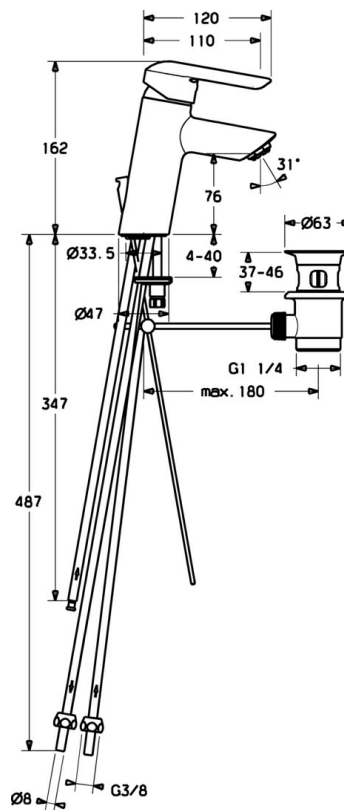

EAN: 4015474257818
static.hansa.com/52381173

- Umývadlo
- Jednopáková, Pre beztlakové ohrievače vody
- Stojanková
- Chróm
- Pevné výtokové rameno
- Aerátor s laminárnym prúdom vody
- Páka so symbolom teplej a studenej vody, Jedna ovládacia páka / rukovät
- Odtoková garnitúra s tiahlom
- Medené prípojovacie trubičky

Technické údaje

Technické vlastnosti

Veľkosť DN (menovitý rozmer)	DN15
Dodávka teplej vody	max. +80°C
Pracovný tlak	0.5-5 bar
Spojovacia veľkosť	Ø 8 mm
Projection	110 mm
Spätná klapka (STN EN 1717)	AA
Materiál	Mosadz

Predpisy

Norma EN	EN 817
----------	---------------

Náhradné diely

SP52461173

	Názov	Kód
1	Ovládacia rukoväť	59914629
1.1	Skrutka, M5x8, SW2.5	59904755
1.3	Záslepka Sivá	59912112
2	Krytka, 33x3 mm	59912504
3	Prítlačná matica, M40x1	1003409V
4	Kartuš, 3.5 Eco	59912324
4	Kartuš, 3.5 Classic	59913075
4.1	Temperature adjustment limiter	59912325
4.3	O-kružok, d 28.24x2.62 Ukončené	59912590
4.4	O-kružok, d 10.10x1.60 Ukončené	59905072
5.1	Ovládacie tiahlo	59913587
5.2	Spojovací diel tiahla	59904624
5.3	Gumové tesnenie	59914591
5.5		59904765
5.6	Skrutka, M8x1, SW13	59904766
5.7	Upevňovací set	59912113
5.8	Potrubie Ukončené	59913398
5.9	Potrubie, M8x1, L=560	59912806
5.10	O-kružok, 6x1.4	59913266
5.11	Upevňovacia skrutka, M8x1, L=140	59912474
6	Aerator, M24x1 A, low pressure	59902692
7	Vypúšťací ventil umývadla	59904620
7	Vypúšťací ventil umývadla, (2019-)	59914764
9	Montáž matice	59904969
9.1	Tesnenie sada, 14.9x8.5x1	59902352
9.2	Tesnenie sada, 10x8	59902272
9.3	Pripájacie hadičky	59902151
N.I.	Kľúč, SW30/34	59912108