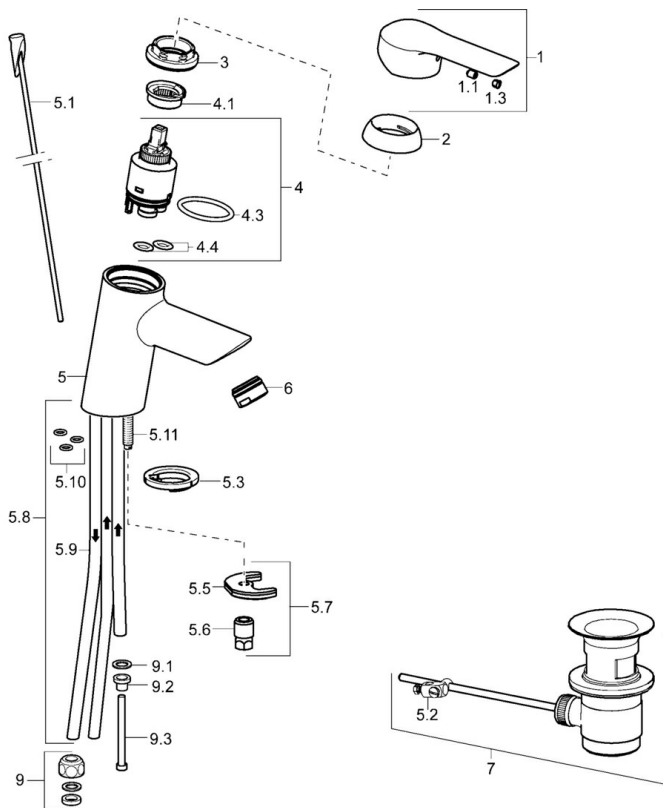

EAN: 4015474257818
static.hansa.com/52381173

- Umývadlo
- Jednopáková, Pre beztlakové ohrievače vody
- Stojanková
- Chróm
- Pevné výtokové rameno
- Aerátor s laminárnym prúdom vody
- Páka so symbolom teplej a studenej vody, Jedna ovládacia páka / rukovät
- Odtoková garnitúra s tiahlom
- Medené prípojovacie trubičky

Technické údaje

Technické vlastnosti

Veľkosť DN (menovitý rozmer)	DN15
Dodávka teplej vody	max. +80°C
Pracovný tlak	0.5-5 bar
Spojovacia veľkosť	Ø 8 mm
Projection	110 mm
Spätná klapka (STN EN 1717)	AA
Materiál	Mosadz

Predpisy

Norma EN	EN 817
----------	---------------

Náhradné diely

SP52461173

	Názov	Kód
1	Ovládacia rukoväť	59914629
1.1	Skrutka, M5x8, SW2.5	59904755
1.3	Záslepka Sivá	59912112
2	Krytka, 33x3 mm	59912504
3	Prítlačná matica, M40x1	1003409V
4	Kartuš, 3.5 Eco	59912324
4	Kartuš, 3.5 Classic	59913075
4.1	Temperature adjustment limiter	59912325
4.3	O-kružok, d 28.24x2.62 Ukončené	59912590
4.4	O-kružok, d 10.10x1.60 Ukončené	59905072
5.1	Ovládacie tiahlo	59913587
5.2	Spojovací diel tiahla	59904624
5.3	Gumové tesnenie	59914591
5.5		59904765
5.6	Skrutka, M8x1, SW13	59904766
5.7	Upevňovací set	59912113
5.8	Potrubie Ukončené	59913398
5.9	Potrubie, M8x1, L=560	59912806
5.10	O-kružok, 6x1.4	59913266
5.11	Upevňovacia skrutka, M8x1, L=140	59912474
6	Aerator, M24x1 A, low pressure	59902692
7	Vypúšťací ventil umývadla	59904620
7	Vypúšťací ventil umývadla, (2019-)	59914764
9	Montáž matice	59904969
9.1	Tesnenie sada, 14.9x8.5x1	59902352
9.2	Tesnenie sada, 10x8	59902272
9.3	Pripájacie hadičky	59902151
N.I.	Kľúč, SW30/34	59912108