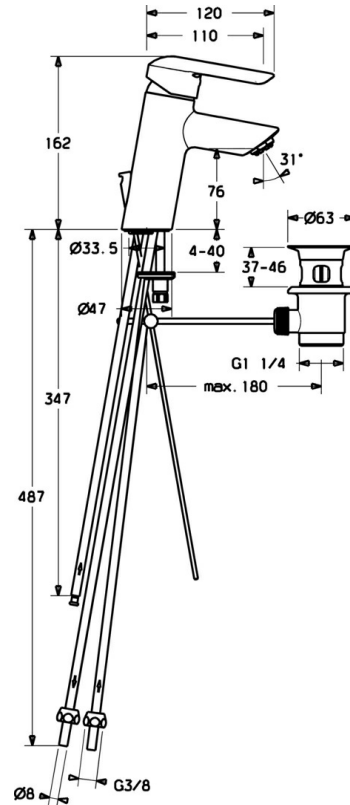

EAN: 4015474257818
static.hansa.com/52381173

- Wastafel
- Eengreeps, Lage druk
- Wastafelmontage
- Chrom
- Vaste uitloop
- Kristalheldere laminaire straal
- Hendel met warm-koud-aanduiding, Eengreeps bediend
- Afvoergarnituur met trekstang
- Koperen aansluitpijpen

Technische gegevens

Technische eigenschappen

DN-maat	DN15
Warmwatertoevoer	max. +80°C
Werkdruk	0.5-5 bar
Aansluitmaat	Ø 8 mm
Projection	110 mm
Terugstroom beveiliging (EN1717)	AA
Materiaal	brass

Voorschriften

EN-norm	EN 817
---------	---------------

Reserveonderdelen

SP52461173

	Naam	Code
1	Hendel Chroom	59914629
1.1	Schroef, M5x8, SW2.5	59904755
1.3	Sierdop Grijs	59912112
2	Kap, 33x3 mm Chroom	59912504
3	Schroefring, M40x1	1003409V
4	Binnenwerk, 3.5 Eco	59912324
4	Binnenwerk, 3.5 Classic	59913075
4.1	Temperature adjustment limiter	59912325
4.3	O-ring, d 28.24x2.62 Stopgezet	59912590
4.4	O-ring, d 10.10x1.60 Stopgezet	59905072
5.1	Trekstang	59913587
5.2	Gewrichtstuk	59904624
5.3	Wasser	59914591
5.5	Fixing plate	59904765
5.6	Schroef, M8x1, SW13	59904766
5.7	Bevestigingsset	59912113
5.8	Pijp Stopgezet	59913398
5.9	Pijp, M8x1, L=560	59912806
5.10	O-ring, 6x1.4	59913266
5.11	Bevestigingsschroeven, M8x1, L=140	59912474
6	Mousseur, M24x1 A, low pressure Chroom	59902692
7	Wastegarnituur Chroom	59904620
7	Wastegarnituur, (2019-) Chroom	59914764
9	Montage moer	59904969
9.1	Dichting, 14.9x8.5x1	59902352
9.2	Dichting, 10x8	59902272
9.3	Slangen	59902151
N.I.	Sleutel, SW30/34	59912108