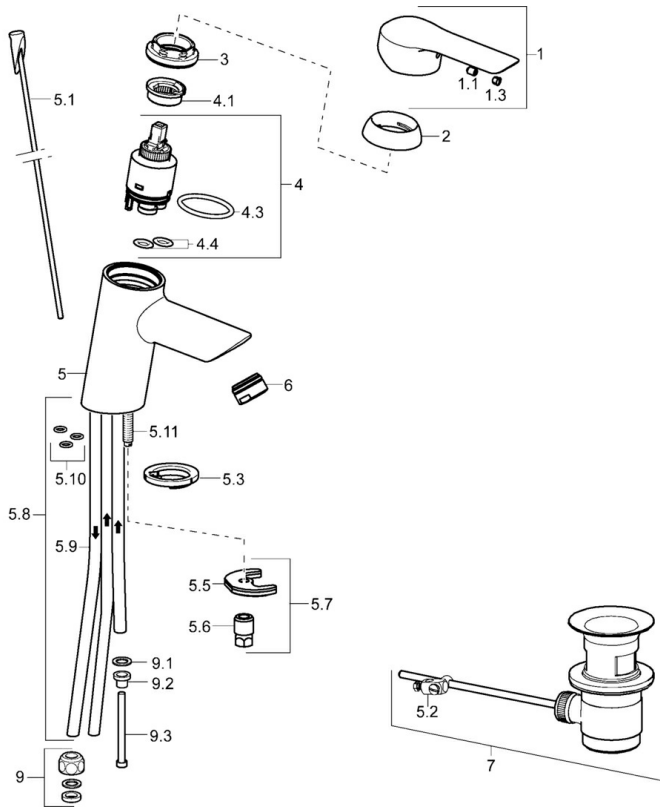

EAN: 4015474257818
static.hansa.com/52381173

- Wastafel
- Eengreeps, Lage druk
- Wastafelmontage
- Chrom
- Vaste uitloop
- Kristalheldere laminaire straal
- Hendel met warm-koud-aanduiding, Eengreeps bediend
- Afvoergarnituur met trekstang
- Koperen aansluitpijpen

Technische gegevens

Technische eigenschappen

DN-maat	DN15
Warmwatertoevoer	max. +80°C
Werkdruk	0.5-5 bar
Aansluitmaat	Ø 8 mm
Projection	110 mm
Terugstroom beveiliging (EN1717)	AA
Materiaal	brass

Voorschriften

EN-norm	EN 817
---------	---------------

Reserveonderdelen

SP52461173

	Naam	Code
1	Hendel Chroom	59914629
1.1	Schroef, M5x8, SW2.5	59904755
1.3	Sierdop Grijs	59912112
2	Kap, 33x3 mm Chroom	59912504
3	Schroefring, M40x1	1003409V
4	Binnenwerk, 3.5 Eco	59912324
4	Binnenwerk, 3.5 Classic	59913075
4.1	Temperature adjustment limiter	59912325
4.3	O-ring, d 28.24x2.62 Stopgezet	59912590
4.4	O-ring, d 10.10x1.60 Stopgezet	59905072
5.1	Trekstang	59913587
5.2	Gewrichtstuk	59904624
5.3	Wasser	59914591
5.5	Fixing plate	59904765
5.6	Schroef, M8x1, SW13	59904766
5.7	Bevestigingsset	59912113
5.8	Pijp Stopgezet	59913398
5.9	Pijp, M8x1, L=560	59912806
5.10	O-ring, 6x1.4	59913266
5.11	Bevestigingsschroeven, M8x1, L=140	59912474
6	Mousseur, M24x1 A, low pressure Chroom	59902692
7	Wastegarnituur Chroom	59904620
7	Wastegarnituur, (2019-) Chroom	59914764
9	Montage moer	59904969
9.1	Dichting, 14.9x8.5x1	59902352
9.2	Dichting, 10x8	59902272
9.3	Slangen	59902151
N.I.	Sleutel, SW30/34	59912108