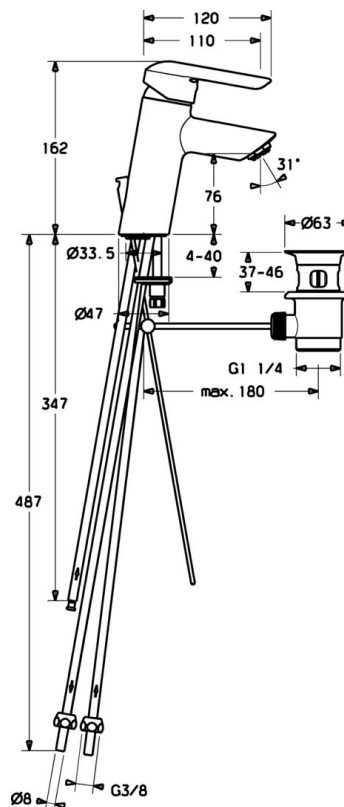

EAN: 4015474257818  
[static.hansa.com/52381173](http://static.hansa.com/52381173)

- Lavabo
- Monocommande, Basse pression
- Montage sur plaque
- Chrome
- Bec fixe
- Brise jet laminaire - sans adjonction d'air
- Levier avec symbole C+F, Levier monocommande
- Vidage avec tirette
- Raccordement par tubulures cuivre

## Caractéristiques techniques

### Caractéristiques techniques

Taille DN (diamètre nominal)	<b>DN15</b>
Alimentation en eau chaude	<b>max. +80°C</b>
Pression de service	<b>0.5-5 bar</b>
Taille de raccord	<b>Ø 8 mm</b>
Saillie	<b>110 mm</b>
Dispositif de protection (EN1717)	<b>AA</b>
Matériau	<b>brass</b>

### SP52461173

	Nom	Code
1	Levier	59914629
1.1	Vis, M5x8, SW2.5	59904755
1.3	Capuchon Gris	59912112
2	Chape, 33x3 mm	59912504
3	Écrou de maintien, M40x1	1003409V
4	Cartouche, 3,5 Eco	59912324
4	Cartouche, 3,5 Classic	59913075
4.1	Temperature adjustment limiter	59912325
4.3	Joint, d 28.24x2.62 Arrêté	59912590
4.4	Joint, d 10.10x1.60 Arrêté	59905072
5.1	Tirette de vidage	59913587
5.2	Joint	59904624
5.3	Bague	59914591
5.5	Fixing plate	59904765
5.6	Vis, M8x1, SW13	59904766
5.7	Ensemble de fixation	59912113
5.8	Tuyau Arrêté	59913398
5.9	Tuyau, M8x1, L=560	59912806
5.10	Joint, 6x1.4	59913266
5.11	Vis, M8x1, L=140	59912474
6	Aérateur, M24x1 A, low pressure	59902692
7	Vidage	59904620
7	Vidage, (2019-)	59914764
9	Écrou du raccord	59904969
9.1	Set de fixation pour bec, 14.9x8.5x1	59902352
9.2	Set de fixation pour bec, 10x8	59902272
9.3	Tuyau	59902151
N.I.	Clef, SW30/34	59912108