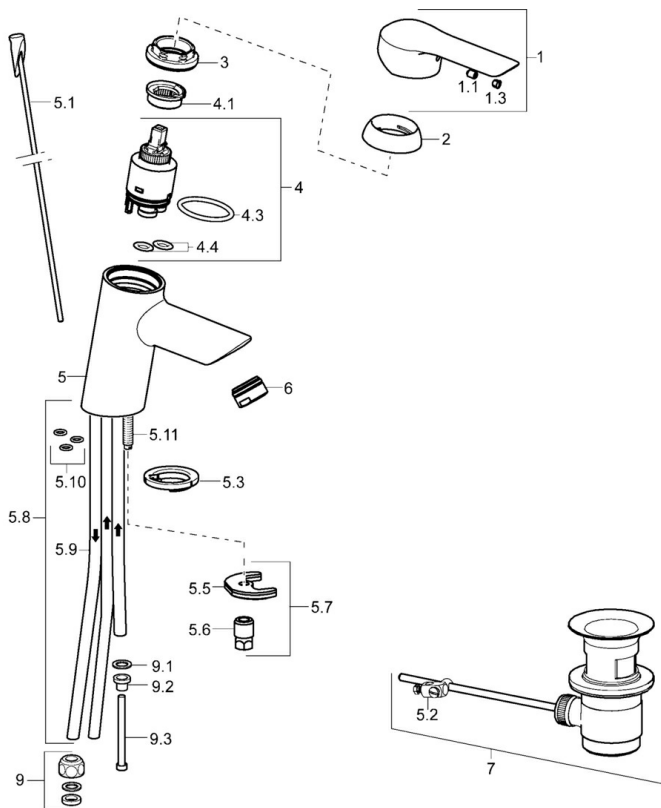

EAN: 4015474257818  
[static.hansa.com/52381173](http://static.hansa.com/52381173)

- Lavabo
- Monocommande, Basse pression
- Montage sur plaque
- Chrome
- Bec fixe
- Brise jet laminaire - sans adjonction d'air
- Levier avec symbole C+F, Levier monocommande
- Vidage avec tirette
- Raccordement par tubulures cuivre

## Caractéristiques techniques

### Caractéristiques techniques

Taille DN (diamètre nominal)	<b>DN15</b>
Alimentation en eau chaude	<b>max. +80°C</b>
Pression de service	<b>0.5-5 bar</b>
Taille de raccord	<b>Ø 8 mm</b>
Saillie	<b>110 mm</b>
Dispositif de protection (EN1717)	<b>AA</b>
Matériau	<b>brass</b>

### SP52461173

	Nom	Code
1	Levier	59914629
1.1	Vis, M5x8, SW2.5	59904755
1.3	Capuchon Gris	59912112
2	Chape, 33x3 mm	59912504
3	Écrou de maintien, M40x1	1003409V
4	Cartouche, 3,5 Eco	59912324
4	Cartouche, 3,5 Classic	59913075
4.1	Temperature adjustment limiter	59912325
4.3	Joint, d 28.24x2.62 Arrêté	59912590
4.4	Joint, d 10.10x1.60 Arrêté	59905072
5.1	Tirette de vidage	59913587
5.2	Joint	59904624
5.3	Bague	59914591
5.5	Fixing plate	59904765
5.6	Vis, M8x1, SW13	59904766
5.7	Ensemble de fixation	59912113
5.8	Tuyau Arrêté	59913398
5.9	Tuyau, M8x1, L=560	59912806
5.10	Joint, 6x1.4	59913266
5.11	Vis, M8x1, L=140	59912474
6	Aérateur, M24x1 A, low pressure	59902692
7	Vidage	59904620
7	Vidage, (2019-)	59914764
9	Écrou du raccord	59904969
9.1	Set de fixation pour bec, 14.9x8.5x1	59902352
9.2	Set de fixation pour bec, 10x8	59902272
9.3	Tuyau	59902151
N.I.	Clef, SW30/34	59912108