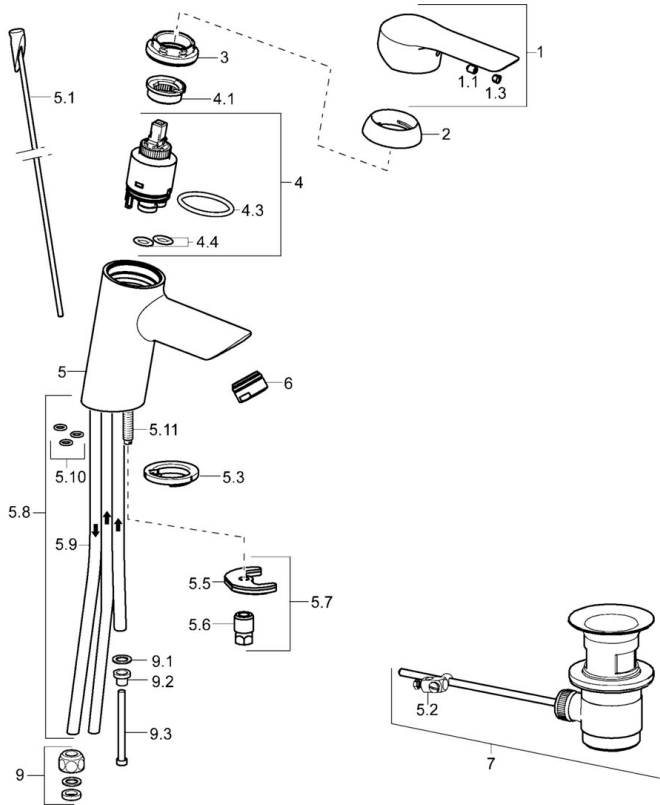

EAN: 4015474257818
static.hansa.com/52381173

- Waschtisch
- Einhebelmischer, Niederdruck, für offene Heißwasserbereiter
- Standmontage
- Chrom
- Feststehender Auslauf
- Kristallklarer Laminarstrahl
- Hebel mit W+K-Kennzeichnung, Einhandbedienhebel/Griff
- Ablaufgarnitur mit Zugstange
- Anschluss über Kupferrohre

Technische Daten

Technische Eigenschaften

DN-Größe (Nennmaß)	DN15
Warmwasserversorgung	max. +80°C
Arbeitsdruck	0.5-5 bar
Anschlussgröße	Ø 8 mm
Ausladung	110 mm
Sicherungseinrichtung (EN1717)	AA
Werkstoff	Messing

Vorschriften

EN Standard	EN 817
-------------	--------

Ersatzteile

SP52461173

	Name	Art.-Nr.
1	Hebel	59914629
1.1	Schraube, M5x8, SW2.5	59904755
1.3	Dekorkappe Grau	59912112
2	Abdeckkappe, 33x3 mm	59912504
3	Spann-Mutter, M40x1	1003409V
4	Kartusche, 3,5 Eco	59912324
4	Kartusche, 3,5 Classic	59913075
4.1	Temperatur-Anschlagring	59912325
4.3	O-Ring, d 28.24x2.62 Ausgelaufen	59912590
4.4	O-Ring, d 10.10x1.60 Ausgelaufen	59905072
5.1	Zugstange mit Knopf	59913587
5.2	Gelenkstück	59904624
5.3	Bodendichtung	59914591
5.5	Befestigungsplatte	59904765
5.6	Schraube, M8x1, SW13	59904766
5.7	Befestigungsatz	59912113
5.8	Rohr Ausgelaufen	59913398
5.9	Rohr, M8x1, L=560	59912806
5.10	O-Ring, 6x1.4	59913266
5.11	Befestigungsschraube, M8x1, L=140	59912474
6	Luftsprudler, M24x1 A, low pressure	59902692
7	Ablaufgarnitur	59904620
7	Ablaufgarnitur, (2019-)	59914764
9	Überwurfmutter	59904969
9.1	Dichtungskit, 14.9x8.5x1	59902352
9.2	Dichtungskit, 10x8	59902272
9.3	Schlauch	59902151
N.I.	Schlüssel, SW30/34	59912108