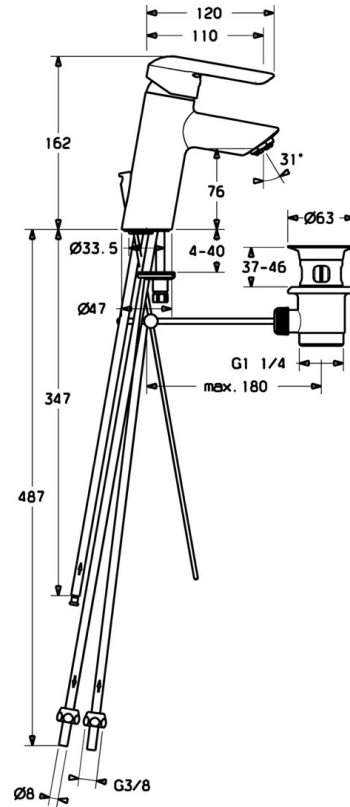

EAN: 4015474257818
static.hansa.com/52381173

- Waschtisch
- Einhebelmischer, Niederdruck, für offene Heißwasserbereiter
- Standmontage
- Chrom
- Feststehender Auslauf
- Kristallklarer Laminarstrahl
- Hebel mit W+K-Kennzeichnung, Einhandbedienhebel/Griff
- Ablaufgarnitur mit Zugstange
- Anschluss über Kupferrohre

Technische Daten

Technische Eigenschaften

DN-Größe (Nennmaß)	DN15
Warmwasserversorgung	max. +80°C
Arbeitsdruck	0.5-5 bar
Anschlussgröße	Ø 8 mm
Ausladung	110 mm
Sicherungseinrichtung (EN1717)	AA
Werkstoff	Messing

Vorschriften

EN Standard	EN 817
-------------	--------

Ersatzteile

SP52461173

	Name	Art.-Nr.
1	Hebel	59914629
1.1	Schraube, M5x8, SW2.5	59904755
1.3	Dekorkappe Grau	59912112
2	Abdeckkappe, 33x3 mm	59912504
3	Spann-Mutter, M40x1	1003409V
4	Kartusche, 3,5 Eco	59912324
4	Kartusche, 3,5 Classic	59913075
4.1	Temperatur-Anschlagring	59912325
4.3	O-Ring, d 28.24x2.62 Ausgelaufen	59912590
4.4	O-Ring, d 10.10x1.60 Ausgelaufen	59905072
5.1	Zugstange mit Knopf	59913587
5.2	Gelenkstück	59904624
5.3	Bodendichtung	59914591
5.5	Befestigungsplatte	59904765
5.6	Schraube, M8x1, SW13	59904766
5.7	Befestigungsatz	59912113
5.8	Rohr Ausgelaufen	59913398
5.9	Rohr, M8x1, L=560	59912806
5.10	O-Ring, 6x1.4	59913266
5.11	Befestigungsschraube, M8x1, L=140	59912474
6	Luftsprudler, M24x1 A, low pressure	59902692
7	Ablaufgarnitur	59904620
7	Ablaufgarnitur, (2019-)	59914764
9	Überwurfmutter	59904969
9.1	Dichtungskit, 14.9x8.5x1	59902352
9.2	Dichtungskit, 10x8	59902272
9.3	Schlauch	59902151
N.I.	Schlüssel, SW30/34	59912108