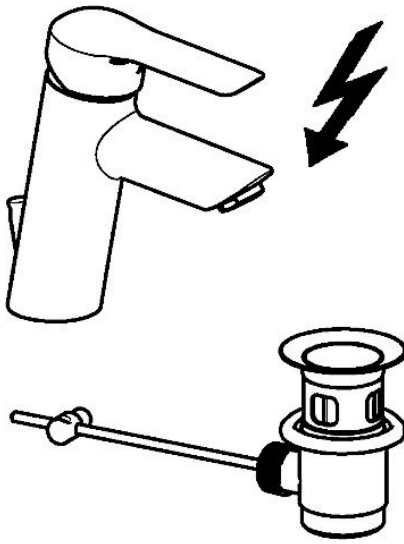

EAN: 4015474257818
static.hansa.com/52381173

- Waschtisch
- Einhebelmischer, Niederdruck, für offene Heißwasserbereiter
- Standmontage
- Chrom
- Feststehender Auslauf
- Kristallklarer Laminarstrahl
- Hebel mit W+K-Kennzeichnung, Einhandbedienhebel/Griff
- Ablaufgarnitur mit Zugstange
- Anschluss über Kupferrohre

Technische Daten

Technische Eigenschaften

DN-Größe (Nennmaß)	DN15
Warmwasserversorgung	max. +80°C
Arbeitsdruck	0.5-5 bar
Anschlussgröße	Ø 8 mm
Ausladung	110 mm
Sicherungseinrichtung (EN1717)	AA
Werkstoff	Messing

Vorschriften

EN Standard	EN 817
-------------	--------

Ersatzteile

SP52461173

	Name	Art.-Nr.
1	Hebel	59914629
1.1	Schraube, M5x8, SW2.5	59904755
1.3	Dekorkappe Grau	59912112
2	Abdeckkappe, 33x3 mm	59912504
3	Spann-Mutter, M40x1	1003409V
4	Kartusche, 3,5 Eco	59912324
4	Kartusche, 3,5 Classic	59913075
4.1	Temperatur-Anschlagring	59912325
4.3	O-Ring, d 28.24x2.62 Ausgelaufen	59912590
4.4	O-Ring, d 10.10x1.60 Ausgelaufen	59905072
5.1	Zugstange mit Knopf	59913587
5.2	Gelenkstück	59904624
5.3	Bodendichtung	59914591
5.5	Befestigungsplatte	59904765
5.6	Schraube, M8x1, SW13	59904766
5.7	Befestigungsatz	59912113
5.8	Rohr Ausgelaufen	59913398
5.9	Rohr, M8x1, L=560	59912806
5.10	O-Ring, 6x1.4	59913266
5.11	Befestigungsschraube, M8x1, L=140	59912474
6	Luftsprudler, M24x1 A, low pressure	59902692
7	Ablaufgarnitur	59904620
7	Ablaufgarnitur, (2019-)	59914764
9	Überwurfmutter	59904969
9.1	Dichtungskit, 14.9x8.5x1	59902352
9.2	Dichtungskit, 10x8	59902272
9.3	Schlauch	59902151
N.I.	Schlüssel, SW30/34	59912108