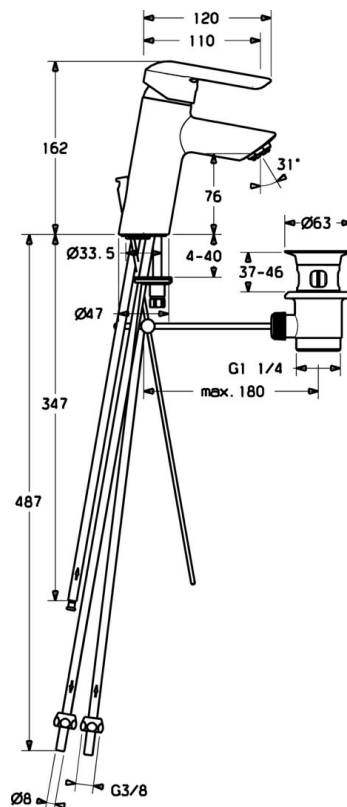

EAN: 4015474257818
static.hansa.com/52381173

- Umyvadlo
- Jednopáková, Pro beztlakové ohřívače vody
- Stojánková
- Chrom
- Pevné výtokové rameno
- Aerátor s laminárním proudem vody
- Páka se symboly teplé a studené vody, Jedna ovládací páka / rukojeť
- Mechanický uzávěr odpadu s táhlem
- Měděně přípojovací trubky

Technické údaje

Technické vlastnosti

Velikost DN (jmenovitý rozměr)	DN15
Zdroj teplé vody	max. +80°C
Pracovní tlak	0.5-5 bar
Velikost přípojky	Ø 8 mm
Projection	110 mm
Zabezpečení proti zpětnému toku (ČSN EN 1717)	AA
Materiál	Mosaz

Předpisy

Norma EN	EN 817
----------	---------------

Náhradní díly

SP52461173

	Název	Kód
1	Páka	59914629
1.1	Šroub, M5x8, SW2.5	59904755
1.3	Záslepka Šedá	59912112
2	Krytka, 33x3 mm	59912504
3	Upevňovací matice, M40x1	1003409V
4	Kartuše, 3.5 Eco	59912324
4	Kartuše, 3.5 Classic	59913075
4.1	Temperature adjustment limiter	59912325
4.3	O-kroužek, d 28.24x2.62 Ukončeno	59912590
4.4	O-kroužek, d 10.10x1.60 Ukončeno	59905072
5.1	Ovládací táhlo vypouštěcího ventilu	59913587
5.2	Spojovací díl táhel	59904624
5.3	Těsnění	59914591
5.5	Upevňovací deska	59904765
5.6	Šroub, M8x1, SW13	59904766
5.7	Upevňovací set	59912113
5.8	Roura Ukončeno	59913398
5.9	Roura, M8x1, L=560	59912806
5.10	O-kroužek, 6x1.4	59913266
5.11	Upevňovací šroub, M8x1, L=140	59912474
6	Aerator, M24x1 A, low pressure	59902692
7	Vypouštěcí ventil	59904620
7	Vypouštěcí ventil, (2019-)	59914764
9	Montáž matice	59904969
9.1	Těsnící sada, 14.9x8.5x1	59902352
9.2	Těsnící sada, 10x8	59902272
9.3	Hadice	59902151
N.I.	Klíč, SW30/34	59912108