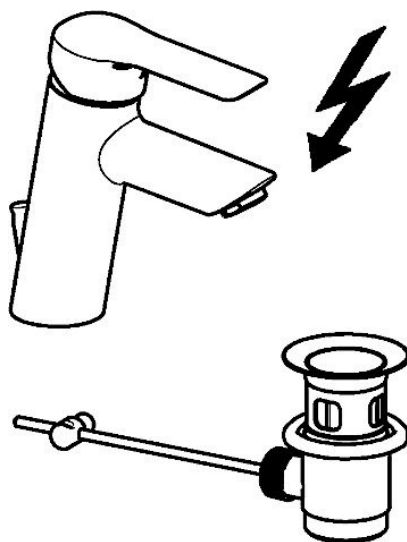

EAN: 4015474257818
static.hansa.com/52381173

- Umyvadlo
- Jednopáková, Pro beztlakové ohřívače vody
- Stojánková
- Chrom
- Pevné výtokové rameno
- Aerátor s laminárním proudem vody
- Páka se symboly teplé a studené vody, Jedna ovládací páka / rukojeť
- Mechanický uzávěr odpadu s táhlem
- Měděně přípojovací trubky

Technické údaje

Technické vlastnosti

Velikost DN (jmenovitý rozměr)	DN15
Zdroj teplé vody	max. +80°C
Pracovní tlak	0.5-5 bar
Velikost přípojky	Ø 8 mm
Projection	110 mm
Zabezpečení proti zpětnému toku (ČSN EN 1717)	AA
Materiál	Mosaz

Předpisy

Norma EN	EN 817
----------	---------------

Náhradní díly

SP52461173

	Název	Kód
1	Páka	59914629
1.1	Šroub, M5x8, SW2.5	59904755
1.3	Záslepka Šedá	59912112
2	Krytka, 33x3 mm	59912504
3	Upevňovací matice, M40x1	1003409V
4	Kartuše, 3.5 Eco	59912324
4	Kartuše, 3.5 Classic	59913075
4.1	Temperature adjustment limiter	59912325
4.3	O-kroužek, d 28.24x2.62 Ukončeno	59912590
4.4	O-kroužek, d 10.10x1.60 Ukončeno	59905072
5.1	Ovládací táhlo vypouštěcího ventilu	59913587
5.2	Spojovací díl táhel	59904624
5.3	Těsnění	59914591
5.5	Upevňovací deska	59904765
5.6	Šroub, M8x1, SW13	59904766
5.7	Upevňovací set	59912113
5.8	Roura Ukončeno	59913398
5.9	Roura, M8x1, L=560	59912806
5.10	O-kroužek, 6x1.4	59913266
5.11	Upevňovací šroub, M8x1, L=140	59912474
6	Aerator, M24x1 A, low pressure	59902692
7	Vypouštěcí ventil	59904620
7	Vypouštěcí ventil, (2019-)	59914764
9	Montáž matice	59904969
9.1	Těsnící sada, 14.9x8.5x1	59902352
9.2	Těsnící sada, 10x8	59902272
9.3	Hadice	59902151
N.I.	Klíč, SW30/34	59912108