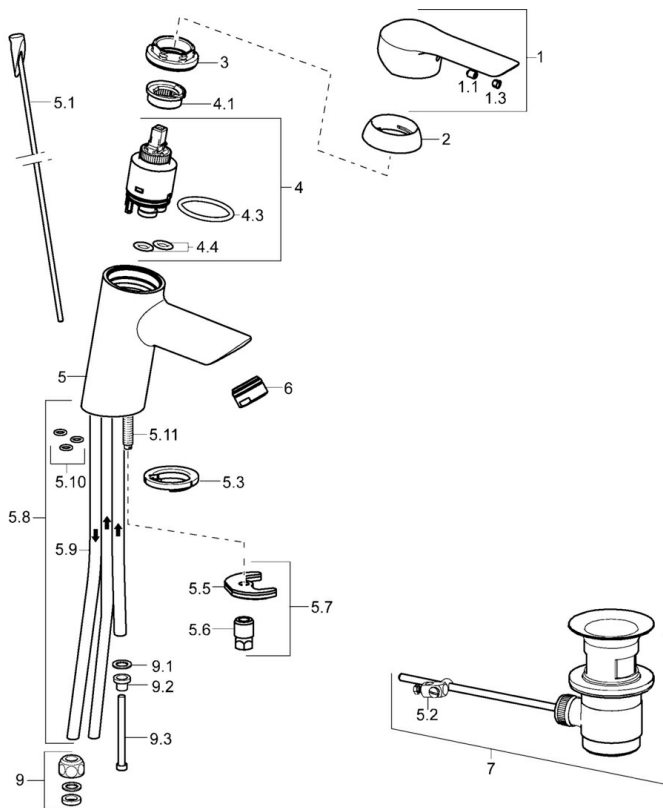

EAN: 4015474257818
static.hansa.com/52381173

- Umyvadlo
- Jednopáková, Pro beztlakové ohřívače vody
- Stojánková
- Chrom
- Pevné výtokové rameno
- Aerátor s laminárním proudem vody
- Páka se symboly teplé a studené vody, Jedna ovládací páka / rukojeť
- Mechanický uzávěr odpadu s táhlem
- Měděně přípojovací trubky

Technické údaje

Technické vlastnosti

Velikost DN (jmenovitý rozměr)	DN15
Zdroj teplé vody	max. +80°C
Pracovní tlak	0.5-5 bar
Velikost přípojky	Ø 8 mm
Projection	110 mm
Zabezpečení proti zpětnému toku (ČSN EN 1717)	AA
Materiál	Mosaz

Předpisy

Norma EN	EN 817
----------	---------------

Náhradní díly

SP52461173

	Název	Kód
1	Páka	59914629
1.1	Šroub, M5x8, SW2.5	59904755
1.3	Záslepka Šedá	59912112
2	Krytka, 33x3 mm	59912504
3	Upevňovací matice, M40x1	1003409V
4	Kartuše, 3.5 Eco	59912324
4	Kartuše, 3.5 Classic	59913075
4.1	Temperature adjustment limiter	59912325
4.3	O-kroužek, d 28.24x2.62 Ukončeno	59912590
4.4	O-kroužek, d 10.10x1.60 Ukončeno	59905072
5.1	Ovládací táhlo vypouštěcího ventilu	59913587
5.2	Spojovací díl táhel	59904624
5.3	Těsnění	59914591
5.5	Upevňovací deska	59904765
5.6	Šroub, M8x1, SW13	59904766
5.7	Upevňovací set	59912113
5.8	Roura Ukončeno	59913398
5.9	Roura, M8x1, L=560	59912806
5.10	O-kroužek, 6x1.4	59913266
5.11	Upevňovací šroub, M8x1, L=140	59912474
6	Aerator, M24x1 A, low pressure	59902692
7	Vypouštěcí ventil	59904620
7	Vypouštěcí ventil, (2019-)	59914764
9	Montáž matice	59904969
9.1	Těsnící sada, 14.9x8.5x1	59902352
9.2	Těsnící sada, 10x8	59902272
9.3	Hadice	59902151
N.I.	Klíč, SW30/34	59912108