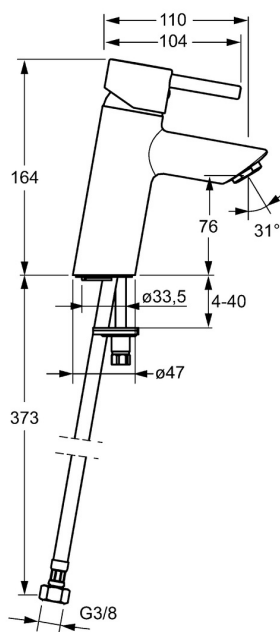

EAN: 4015474257177
static.hansa.com/52372277

- Lavabo
- Monocomando
- Montaggio d'appoggio
- Cromo
- Bocca fissa
- PCA® portata costante indipendentemente dalle variazioni di pressione
- Leva con simbolo F+C, Leva pin, Leva/Manopola monocomando
- Limitatore di temperatura, Limitatore di temperatura regolabile
- Cartuccia a dischi ceramici \varnothing 35mm
- Collegamento con flessibili
- Ottone DZR, Sistema di installazione rapida
- Senza piletta di scarico, Senza foro per saltarello

Dati tecnici

Caratteristiche flusso

Portata 3 bar (con limitatore di flusso)	6.0 l/min
Perdita di pressione con portata (0,1 l/s)	2 bar

Caratteristiche tecniche

Misura DN (dimensione nominale)	DN15
Fornitura di acqua calda	max. +70°C
Pressione di esercizio	1-10 bar
Misura della connessione	G3/8
Projection	110 mm
Backflow prevention (EN1717)	AA
Materiale	Ottone

Norme

Standard EN	EN 817
Classe di rumorosità	I (ISO 3822)

Certificati/Dichiarazioni

KIWA	K6116/08
Dichiarazione di conformità	DoC

Parti di ricambio

SP52562273

	Nome	Codice
1	Leva Cromo	59913840
1	Leva Cromo	59914629
1.1	Screw, M5x8, SW2.5	59904755
1.3	Tappo Grigio	59912112
2	Cappuccio, 33x3 mm Cromo	59912504
3	Dado di fissaggio, M40x1	1003409V
4	Cartuccia, 3.5 Eco	59912324
4	Cartuccia, 3.5 Classic	59913075
4.1	Temperature adjustment limiter	59912325
4.3	O-ring, d 28.24x2.62 Fuori produzione	59912590
4.4	O-ring, d 10.10x1.60 Fuori produzione	59905072
5.1	Asta saltarello	59913587
5.2	Snodo	59904624
5.3	Rondella	59914591
5.5	Fixing plate	59904765
5.6	Screw, M8x1, SW13	59904766
5.7	Set di fissaggio	59912113
5.8	Cannette flessibili, L=430, G3/8-M10x1 RH Fuori produzione	59913213
5.9	Cannette flessibili, L=430, G3/8-M10x1	59912515
5.10	O-ring, d 7.65x1.78	59902337
5.11	Giunto, 9.5x14.4x2	59912551
5.12	Viti di fissaggio, M8x1, L=140	59912474
6	Aereatore, M24x1, 6 l/min Cromo	59913727
7	Scarico a saltarello Cromo	59904620
7	Scarico a saltarello, (2019-) Cromo	59914764
N.I.	Chiave, SW30/34	59912108