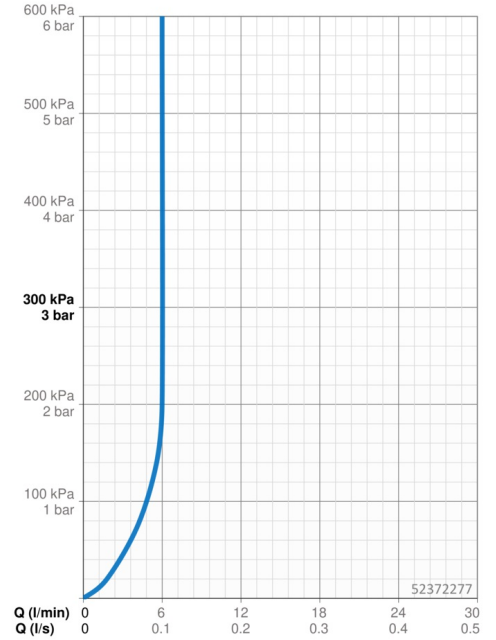

Dati tecnici

Caratteristiche flusso

Portata 3 bar (con limitatore di flusso)	6.0 l/min
Perdita di pressione con portata (0,1 l/s)	2 bar

Caratteristiche tecniche

Misura DN (dimensione nominale)	DN15
Fornitura di acqua calda	max. +70°C
Pressione di esercizio	1-10 bar
Misura della connessione	G3/8
Projection	110 mm
Backflow prevention (EN1717)	AA
Materiale	Ottone

Norme

Standard EN	EN 817
Classe di rumorosità	I (ISO 3822)

Certificati/Dichiarazioni

KIWA	K6116/08
Dichiarazione di conformità	DoC