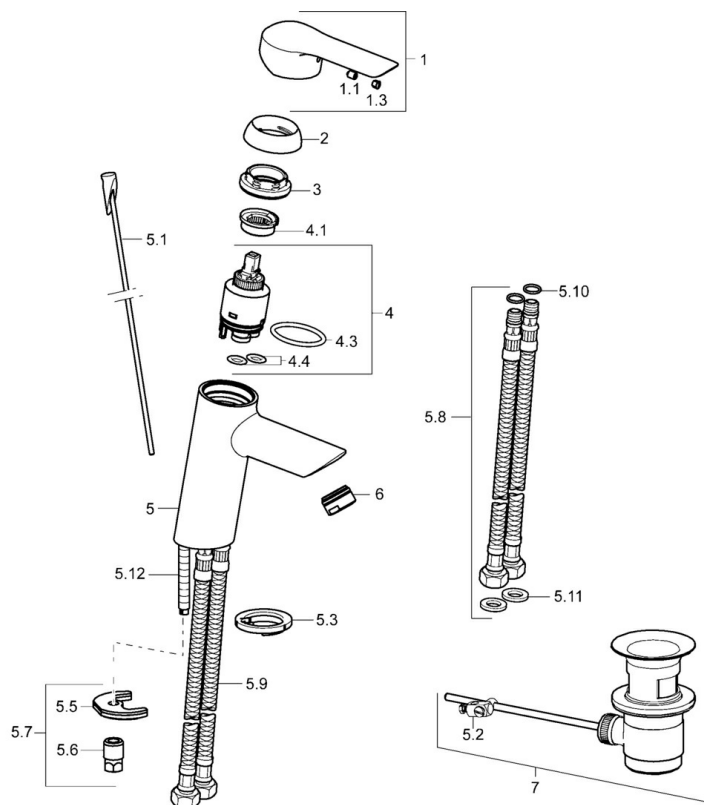

EAN: 4015474257177
static.hansa.com/52372277

- Lavabo
- Monocomando
- Montaggio d'appoggio
- Cromo
- Bocca fissa
- PCA® portata costante indipendentemente dalle variazioni di pressione
- Leva con simbolo F+C, Leva pin, Leva/Manopola monocomando
- Limitatore di temperatura, Limitatore di temperatura regolabile
- Cartuccia a dischi ceramici \varnothing 35mm
- Collegamento con flessibili
- Ottone DZR, Sistema di installazione rapida
- Senza piletta di scarico, Senza foro per saltarello

Dati tecnici

Caratteristiche flusso

Portata 3 bar (con limitatore di flusso)	6.0 l/min
Perdita di pressione con portata (0,1 l/s)	2 bar

Caratteristiche tecniche

Misura DN (dimensione nominale)	DN15
Fornitura di acqua calda	max. +70°C
Pressione di esercizio	1-10 bar
Misura della connessione	G3/8
Projection	110 mm
Backflow prevention (EN1717)	AA
Materiale	Ottone

Norme

Standard EN	EN 817
Classe di rumorosità	I (ISO 3822)

Certificati/Dichiarazioni

KIWA	K6116/08
Dichiarazione di conformità	DoC

Parti di ricambio

SP52562273

	Nome	Codice
1	Leva Cromo	59913840
1	Leva Cromo	59914629
1.1	Screw, M5x8, SW2.5	59904755
1.3	Tappo Grigio	59912112
2	Cappuccio, 33x3 mm Cromo	59912504
3	Dado di fissaggio, M40x1	1003409V
4	Cartuccia, 3.5 Eco	59912324
4	Cartuccia, 3.5 Classic	59913075
4.1	Temperature adjustment limiter	59912325
4.3	O-ring, d 28.24x2.62 Fuori produzione	59912590
4.4	O-ring, d 10.10x1.60 Fuori produzione	59905072
5.1	Asta saltarello	59913587
5.2	Snodo	59904624
5.3	Rondella	59914591
5.5	Fixing plate	59904765
5.6	Screw, M8x1, SW13	59904766
5.7	Set di fissaggio	59912113
5.8	Cannette flessibili, L=430, G3/8-M10x1 RH Fuori produzione	59913213
5.9	Cannette flessibili, L=430, G3/8-M10x1	59912515
5.10	O-ring, d 7.65x1.78	59902337
5.11	Giunto, 9.5x14.4x2	59912551
5.12	Viti di fissaggio, M8x1, L=140	59912474
6	Aereatore, M24x1, 6 l/min Cromo	59913727
7	Scarico a saltarello Cromo	59904620
7	Scarico a saltarello, (2019-) Cromo	59914764
N.I.	Chiave, SW30/34	59912108