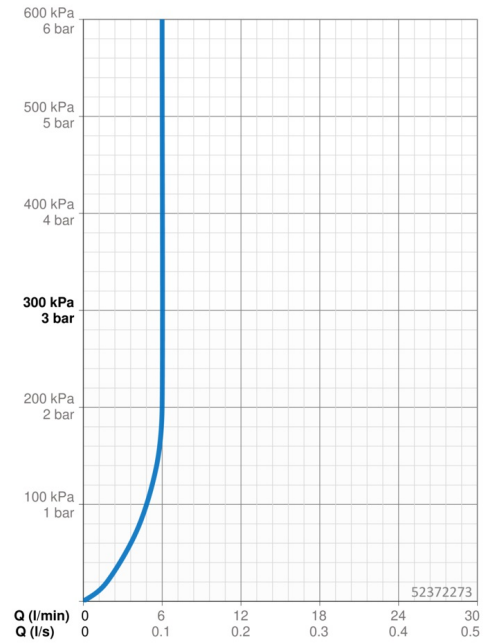

Technische gegevens

Doorstromingseigenschappen

Doorstroomhoeveelheid bij 3 bar (met debietregelaar) **6.0 l/min**

Technische eigenschappen

DN-maat **DN15**
Warmwatertoevoer **max. +70°C**
Werkdruk **0.5-10 bar**
Aansluitmaat **G3/8**
Projection **110 mm**
Terugstroom beveiliging (EN1717) **AA**
Materiaal **brass**

Voorschriften

EN-norm **EN 817**
Geluidsklasse **I (ISO 3822)**

Toestemmingen en Verklaringen

KIWA **K6116/08**
Verklaring van overeenstemming **DoC**