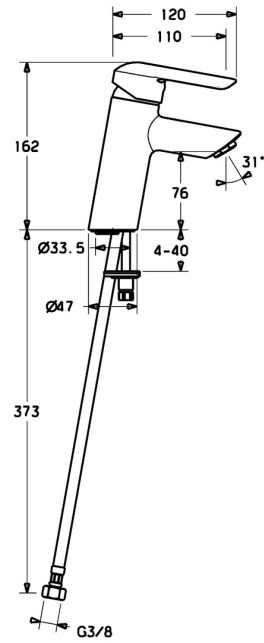

EAN: 4015474257801
static.hansa.com/52372273

- Wastafel
- Eengreeps
- Wastafelmontage
- Chrom
- Vaste uitloop
- PCA® mousseur voor een drukonafhankelijke doorstroom
- Hendel met warm-koud-aanduiding, Eengreeps bediend
- Temperatuurbegrenzer, Temperatuurbegrenzer (achteraf instelbaar)
- \varnothing 35 mm keramisch binnenwerk voor debiet en temperatuur instelling
- Flexibele aansluitlang(en)
- Kraanhuis gemaakt van DZR messing, Rapid-montagesysteem
- Zonder afvoergarnituur, Zonder trekstangopening

Technische gegevens

Doorstromingseigenschappen

Doorstroomhoeveelheid bij 3 bar (met debietregelaar) **6.0 l/min**

Technische eigenschappen

DN-maat **DN15**
Warmwatertoevoer **max. +70°C**
Werkdruk **0.5-10 bar**
Aansluitmaat **G3/8**
Projection **110 mm**
Terugstroom beveiliging (EN1717) **AA**
Materiaal **brass**

Voorschriften

EN-norm **EN 817**
Geluidsklasse **I (ISO 3822)**

Toestemmingen en Verklaringen

KIWA **K6116/08**
Verklaring van overeenstemming **DoC**

Reserveonderdelen

SP52562273

	Naam	Code
1	Hendel Chroom	59913840
1	Hendel Chroom	59914629
1.1	Schroef, M5x8, SW2.5	59904755
1.3	Sierdop Grijs	59912112
2	Kap, 33x3 mm Chroom	59912504
3	Schroefring, M40x1	1003409V
4	Binnenwerk, 3.5 Eco	59912324
4	Binnenwerk, 3.5 Classic	59913075
4.1	Temperature adjustment limiter	59912325
4.3	O-ring, d 28.24x2.62 Stopgezet	59912590
4.4	O-ring, d 10.10x1.60 Stopgezet	59905072
5.1	Trekstang	59913587
5.2	Gewrichtstuk	59904624
5.3	Wasser	59914591
5.5	Fixing plate	59904765
5.6	Schroef, M8x1, SW13	59904766
5.7	Bevestigingsset	59912113
5.8	Flexibele aansluitingen, L=430, G3/8-M10x1 RH Stopgezet	59913213
5.9	Flexibele aansluitingen, L=430, G3/8-M10x1	59912515
5.10	O-ring, d 7.65x1.78	59902337
5.11	Dichting, 9.5x14.4x2	59912551
5.12	Bevestigingsschroeven, M8x1, L=140	59912474
6	Mousseur, M24x1, 6 l/min Chroom	59913727
7	Wastegarnituur Chroom	59904620
7	Wastegarnituur, (2019-) Chroom	59914764
N.I.	Sleutel, SW30/34	59912108