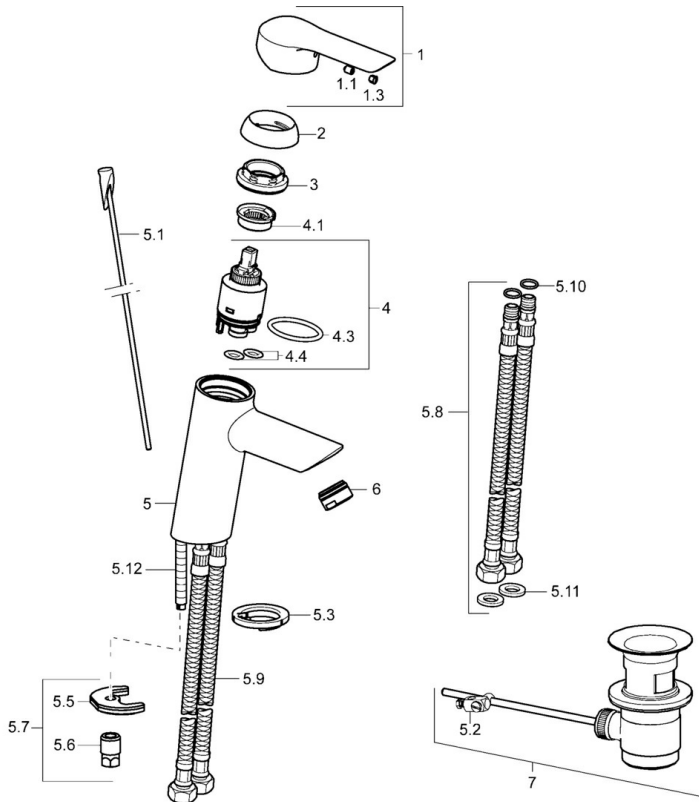

EAN: 4015474257801
static.hansa.com/52372273

- Wastafel
- Eengreeps
- Wastafelmontage
- Chrom
- Vaste uitloop
- PCA® mousseur voor een drukonafhankelijke doorstroom
- Hendel met warm-koud-aanduiding, Eengreeps bediend
- Temperatuurbegrenzer, Temperatuurbegrenzer (achteraf instelbaar)
- \varnothing 35 mm keramisch binnenwerk voor debiet en temperatuur instelling
- Flexibele aansluitlang(en)
- Kraanhuis gemaakt van DZR messing, Rapid-montagesysteem
- Zonder afvoergarnituur, Zonder trekstangopening

Technische gegevens

Doorstromingseigenschappen

Doorstroomhoeveelheid bij 3 bar (met debietregelaar) **6.0 l/min**

Technische eigenschappen

DN-maat **DN15**
Warmwatertoevoer **max. +70°C**
Werkdruk **0.5-10 bar**
Aansluitmaat **G3/8**
Projection **110 mm**
Terugstroom beveiliging (EN1717) **AA**
Materiaal **brass**

Voorschriften

EN-norm **EN 817**
Geluidsklasse **I (ISO 3822)**

Toestemmingen en Verklaringen

KIWA **K6116/08**
Verklaring van overeenstemming **DoC**

Reserveonderdelen

SP52562273

	Naam	Code
1	Hendel Chroom	59913840
1	Hendel Chroom	59914629
1.1	Schroef, M5x8, SW2.5	59904755
1.3	Sierdop Grijs	59912112
2	Kap, 33x3 mm Chroom	59912504
3	Schroefring, M40x1	1003409V
4	Binnenwerk, 3.5 Eco	59912324
4	Binnenwerk, 3.5 Classic	59913075
4.1	Temperature adjustment limiter	59912325
4.3	O-ring, d 28.24x2.62 Stopgezet	59912590
4.4	O-ring, d 10.10x1.60 Stopgezet	59905072
5.1	Trekstang	59913587
5.2	Gewrichtstuk	59904624
5.3	Wasser	59914591
5.5	Fixing plate	59904765
5.6	Schroef, M8x1, SW13	59904766
5.7	Bevestigingsset	59912113
5.8	Flexibele aansluitingen, L=430, G3/8-M10x1 RH Stopgezet	59913213
5.9	Flexibele aansluitingen, L=430, G3/8-M10x1	59912515
5.10	O-ring, d 7.65x1.78	59902337
5.11	Dichting, 9.5x14.4x2	59912551
5.12	Bevestigingsschroeven, M8x1, L=140	59912474
6	Mousseur, M24x1, 6 l/min Chroom	59913727
7	Wastegarnituur Chroom	59904620
7	Wastegarnituur, (2019-) Chroom	59914764
N.I.	Sleutel, SW30/34	59912108