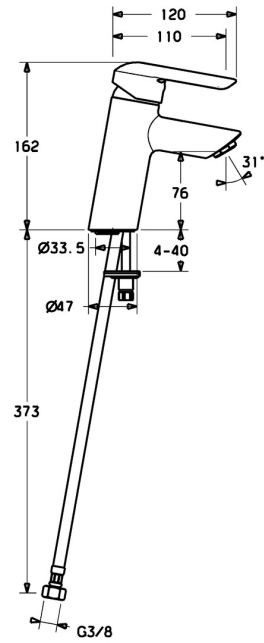

EAN: 4015474257801
static.hansa.com/52372273

- Waschtisch
- Einhebelmischer
- Standmontage
- Chrom
- Feststehender Auslauf
- PCA® konstante Durchflussleistung unabhängig vom Fließdruck
- Hebel mit W+K-Kennzeichnung, Einhandbedienhebel/Griff
- Temperaturbegrenzer, Heißwassersperre einstellbar (im Lieferumfang enthalten)
- ø 3.5 classic Steuerpatrone mit keramischen Dichtscheiben zur Wassermengen- und Temperatureinstellung
- Anschluss über flexible Druckschläuche
- Armaturenkörper aus entzinkungsbeständigem Messing (DZR), Rapid-Montagesystem
- Ohne Ablaufgarnitur, Ohne Zugstangenbohrung

Technische Daten

Durchflusseigenschaften

Durchfluss bei 3 bar (mit Durchflussregler) **6.0 l/min**

Technische Eigenschaften

DN-Größe (Nennmaß) **DN15**
 Warmwasserversorgung **max. +70°C**
 Arbeitsdruck **0.5-10 bar**
 Anschlussgröße **G3/8**
 Ausladung **110 mm**
 Sicherungseinrichtung (EN1717) **AA**
 Werkstoff **Messing**