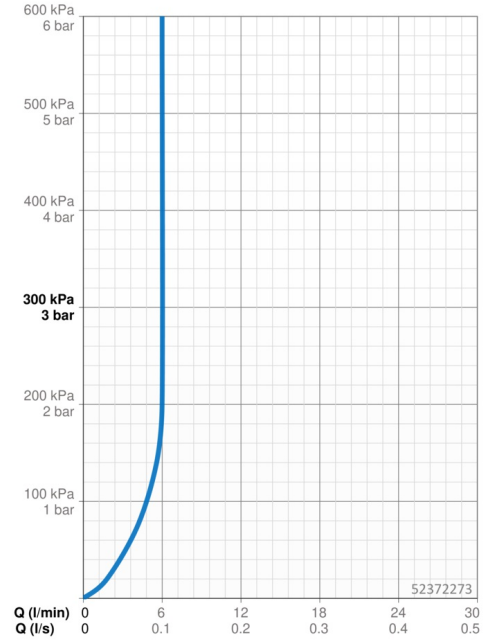

Technische Daten

Durchflusseigenschaften

Durchfluss bei 3 bar (mit Durchflussregler) **6.0 l/min**

Technische Eigenschaften

DN-Größe (Nennmaß) **DN15**
Warmwasserversorgung **max. +70°C**
Arbeitsdruck **0.5-10 bar**
Anschlussgröße **G3/8**
Ausladung **110 mm**
Sicherungseinrichtung (EN1717) **AA**
Werkstoff **Messing**

Vorschriften

EN Standard **EN 817**
Geräuschklasse **I (ISO 3822)**

Zulassungen und Deklarationen

KIWA **K6116/08**
Konformitätserklärung **DoC**