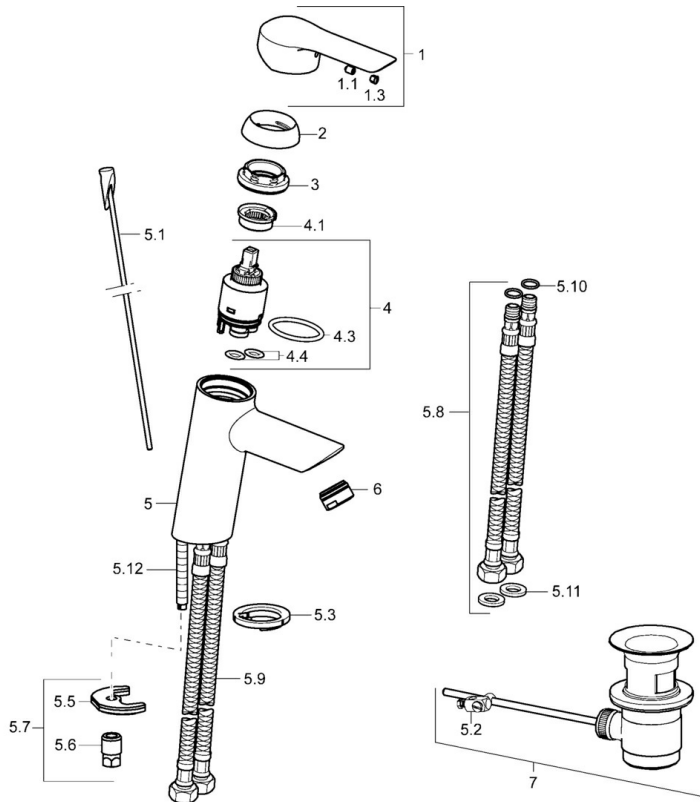

EAN: 4015474257801
static.hansa.com/52372273

- Waschtisch
- Einhebelmischer
- Standmontage
- Chrom
- Feststehender Auslauf
- PCA® konstante Durchflussleistung unabhängig vom Fließdruck
- Hebel mit W+K-Kennzeichnung, Einhandbedienhebel/Griff
- Temperaturbegrenzer, Heißwassersperre einstellbar (im Lieferumfang enthalten)
- ø 3.5 classic Steuerpatrone mit keramischen Dichtscheiben zur Wassermengen- und Temperatureinstellung
- Anschluss über flexible Druckschläuche
- Armaturenkörper aus entzinkungsbeständigem Messing (DZR), Rapid-Montagesystem
- Ohne Ablaufgarnitur, Ohne Zugstangenbohrung

Vorschriften

EN Standard **EN 817**
 Geräuschklasse **I (ISO 3822)**

Zulassungen und Deklarationen

KIWA **K6116/08**
 Konformitätserklärung **DoC**

Ersatzteile

SP52562273

	Name	Art.-Nr.
1	Hebel	59913840
1	Hebel	59914629
1.1	Schraube, M5x8, SW2.5	59904755
1.3	Dekorkappe Grau	59912112
2	Abdeckkappe, 33x3 mm	59912504
3	Spann-Mutter, M40x1	1003409V
4	Kartusche, 3,5 Eco	59912324
4	Kartusche, 3,5 Classic	59913075
4.1	Temperatur-Anschlagring	59912325
4.3	O-Ring, d 28.24x2.62 Ausgelaufen	59912590
4.4	O-Ring, d 10.10x1.60 Ausgelaufen	59905072
5.1	Zugstange mit Knopf	59913587
5.2	Gelenkstück	59904624
5.3	Bodendichtung	59914591
5.5	Befestigungsplatte	59904765
5.6	Schraube, M8x1, SW13	59904766
5.7	Befestigungssatz	59912113
5.8	Anschlußschlauch, L=430, G3/8-M10x1 RH Ausgelaufen	59913213
5.9	Anschlußschlauch, L=430, G3/8-M10x1	59912515
5.10	O-Ring, d 7.65x1.78	59902337
5.11	Dichtung, 9.5x14.4x2	59912551
5.12	Befestigungsschraube, M8x1, L=140	59912474
6	Luftsprudler, M24x1, 6 l/min	59913727
7	Ablaufgarnitur	59904620
7	Ablaufgarnitur, (2019-)	59914764
N.I.	Schlüssel, SW30/34	59912108