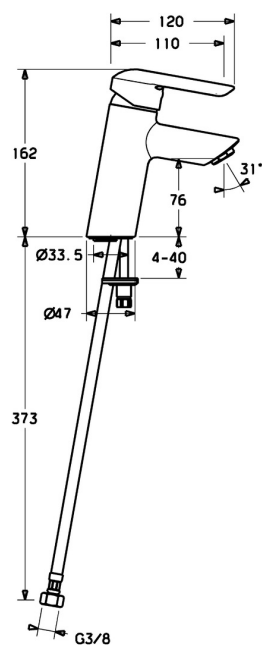

EAN: 4015474257801
static.hansa.com/52372273

- Umyvadlo
- Jednopáková
- Stojánková
- Chrom
- Pevné výtokové rameno
- PCA® aerátor s konstatním průtokovým množstvím nezávislým na změnách tlaku
- Páka se symboly teplé a studené vody, Jedna ovládací páka / rukojeť
- Funkce pro nastavení maximální teploty a průtoku vody, Nastavitelný omezovač teploty vody (součástí dodávky, možnost dodatečné instalace)
- \varnothing 35 mm keramická kartuše pro ovládání teploty a průtoku vody
- Flexibilní připojovací hadice
- Tělo baterie z mosazi DZR, Montážní systém Rapid
- Bez odpadní soupravy, Bez otvoru na táhlo

Technické údaje

Vlastnosti průtoku

Průtokové množství při 3 bar (s regulátorem průtoku) **6.0 l/min**

Technické vlastnosti

Velikost DN (jmenovitý rozměr) **DN15**
Zdroj teplé vody **max. +70°C**
Pracovní tlak **0.5-10 bar**
Velikost přípojky **G3/8**
Projection **110 mm**
Zabezpečení proti zpětnému toku (ČSN EN 1717) **AA**
Materiál **Mosaz**