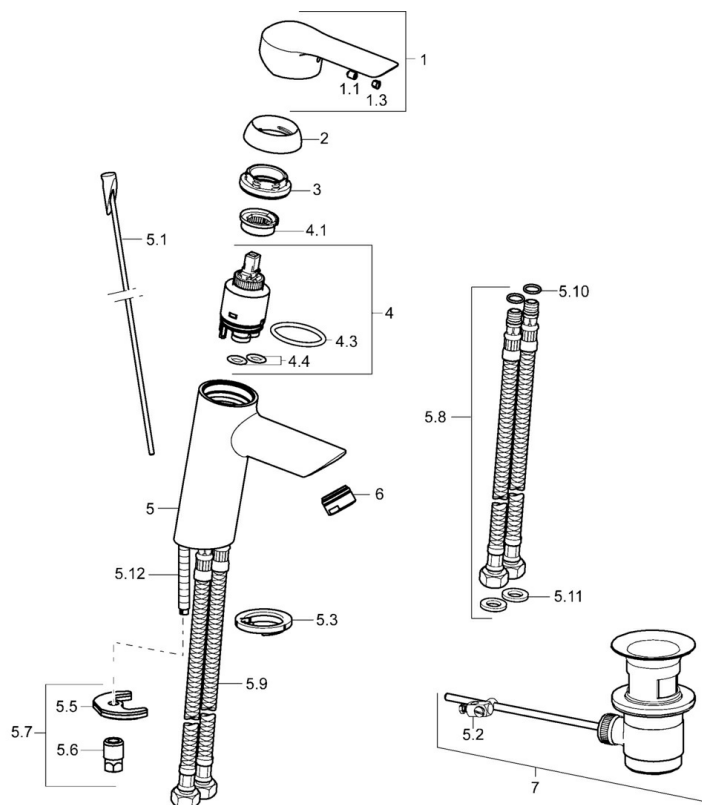

Technické údaje

Vlastnosti průtoku

Průtokové množství při 3 bar (s regulátorem průtoku) **6.0 l/min**

Technické vlastnosti

Velikost DN (jmenovitý rozměr) **DN15**
Zdroj teplé vody **max. +70°C**
Pracovní tlak **0.5-10 bar**
Velikost přípojky **G3/8**
Projection **110 mm**
Zabezpečení proti zpětnému toku (ČSN EN 1717) **AA**
Materiál **Mosaz**

Předpisy

Norma EN **EN 817**
Třída hlučnosti **I (ISO 3822)**

Schválení a Prohlášení

KIWA **K6116/08**
Prohlášení o shodě **DoC**

Náhradní díly

SP52562273

	Název	Kód
1	Páka	59913840
1	Páka	59914629
1.1	Šroub, M5x8, SW2.5	59904755
1.3	Záslepka Šedá	59912112
2	Krytka, 33x3 mm	59912504
3	Upevňovací matice, M40x1	1003409V
4	Kartuše, 3.5 Eco	59912324
4	Kartuše, 3.5 Classic	59913075
4.1	Temperature adjustment limiter	59912325
4.3	O-kroužek, d 28.24x2.62 Ukončeno	59912590
4.4	O-kroužek, d 10.10x1.60 Ukončeno	59905072
5.1	Ovládací táhlo vypouštěcího ventilu	59913587
5.2	Spojovací díl táhel	59904624
5.3	Těsnění	59914591
5.5	Upevňovací deska	59904765
5.6	Šroub, M8x1, SW13	59904766
5.7	Upevňovací set	59912113
5.8	Flexibilní hadička, L=430, G3/8-M10x1 RH Ukončeno	59913213
5.9	Flexibilní hadička, L=430, G3/8-M10x1	59912515
5.10	O-kroužek, d 7.65x1.78	59902337
5.11	Těsnění, 9.5x14.4x2	59912551
5.12	Upevňovací šroub, M8x1, L=140	59912474
6	Aerator, M24x1, 6 l/min	59913727
7	Vypouštěcí ventil	59904620
7	Vypouštěcí ventil, (2019-)	59914764
N.I.	Klíč, SW30/34	59912108