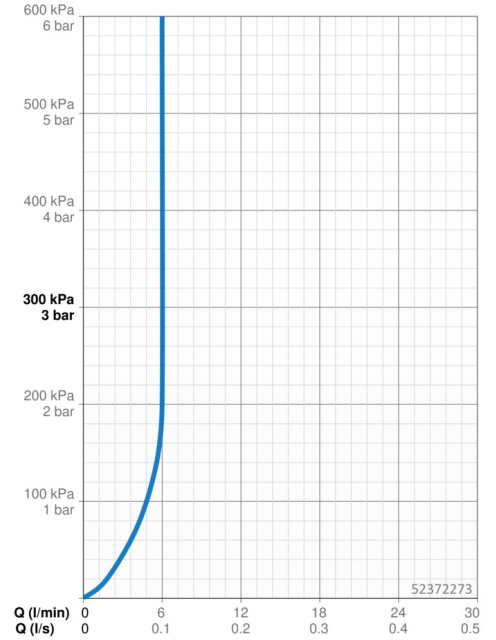

Technické údaje

Vlastnosti průtoku

Průtokové množství při 3 bar (s regulátorem průtoku) **6.0 l/min**

Technické vlastnosti

Velikost DN (jmenovitý rozměr) **DN15**
Zdroj teplé vody **max. +70°C**
Pracovní tlak **0.5-10 bar**
Velikost přípojky **G3/8**
Projection **110 mm**
Zabezpečení proti zpětnému toku (ČSN EN 1717) **AA**
Materiál **Mosaz**

Předpisy

Norma EN **EN 817**
Třída hlučnosti **I (ISO 3822)**

Schválení a Prohlášení

KIWA **K6116/08**
Prohlášení o shodě **DoC**