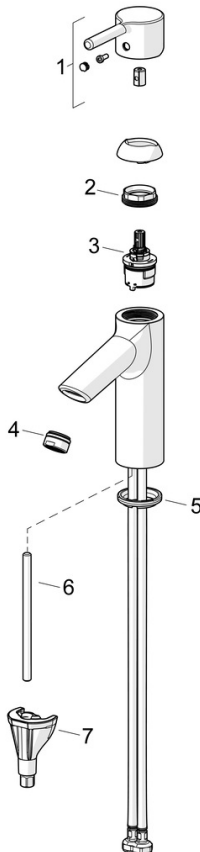

EAN: 4057304020094
static.hansa.com/523722673305

- ECO Building
- Eengreeps
- Wastafelmontage
- Mat zwart
- Vaste uitloop
- PCA® mousseur voor een drukonafhankelijke doorstroom
- Eengreeps bediend, Pinhendel, Hendel met warm-koud-aanduiding
- Temperatuurbegrenzer
- ϕ 30 mm keramisch binnenwerk voor debiet en temperatuur instelling
- Flexibele aansluitlang(en)
- Kraanhuis gemaakt van DZR messing, 3S-installatie

Technische gegevens

Doorstromingseigenschappen

Doorstroomhoeveelheid bij 3 bar (met debietregelaar) **4.2 l/min**

Technische eigenschappen

Warmwatertoevoer **max. +70°C**
 Werkdruk **0.5-10 bar**
 Aansluitmaat **G3/8**
 Projectie **114 mm**
 Terugstroom beveiliging (EN1717) **AA**
 Materiaal **brass**

Voorschriften

EN-norm **EN 817**
 Geluidsklasse **I (ISO 3822)**

Toestemmingen en Verklaringen

Verklaring van overeenstemming **DoC**
 EPD **S-P-06391**

Reserveonderdelen

SP5237226733-GB

	Naam	Code
01	Hendel Mat zwart	1015000V-33
02	Schroefring, M34x1.5	1012133V
03	Binnenwerk, 3.0	1014428V
04	Mousseur, STD M24x1 CC PCA 1.2 gpm Mat zwart	1018458V-33
05	Wasser	59914591
06	Bevestigingsschroeven, M8x1, L=130	59914474
07	Bevestigingsset	59914475