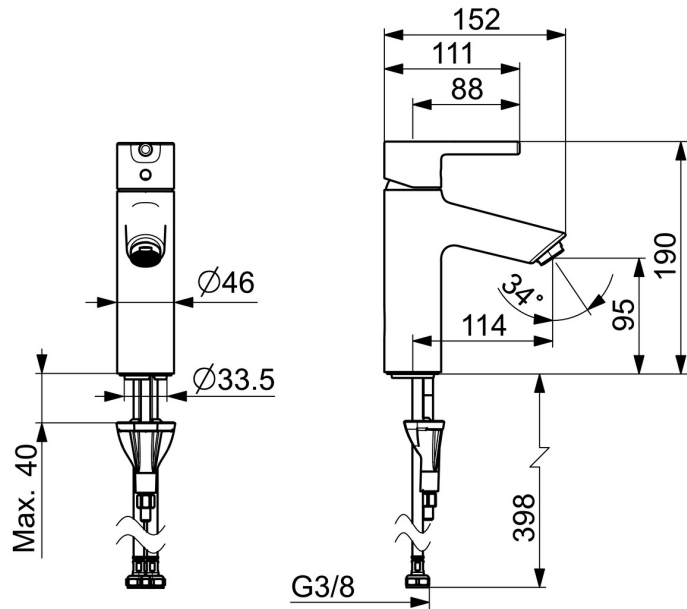

EAN: 4057304020094
static.hansa.com/523722673305

- ECO Building
- Eengreeps
- Wastafelmontage
- Mat zwart
- Vaste uitloop
- PCA® mousseur voor een drukonafhankelijke doorstroom
- Eengreeps bediend, Pinhendel, Hendel met warm-koud-aanduiding
- Temperatuurbegrenzer
- ϕ 30 mm keramisch binnenwerk voor debiet en temperatuur instelling
- Flexibele aansluitlang(en)
- Kraanhuis gemaakt van DZR messing, 3S-installatie

Technische gegevens

Doorstromingseigenschappen

Doorstroomhoeveelheid bij 3 bar (met debietregelaar) **4.2 l/min**

Technische eigenschappen

Warmwatertoevoer **max. +70°C**
 Werkdruk **0.5-10 bar**
 Aansluitmaat **G3/8**
 Projectie **114 mm**
 Terugstroom beveiliging (EN1717) **AA**
 Materiaal **brass**

Voorschriften

EN-norm **EN 817**
 Geluidsklasse **I (ISO 3822)**

Toestemmingen en Verklaringen

Verklaring van overeenstemming **DoC**
 EPD **S-P-06391**

Reserveonderdelen

SP5237226733-GB

	Naam	Code
01	Hendel Mat zwart	1015000V-33
02	Schroefring, M34x1.5	1012133V
03	Binnenwerk, 3.0	1014428V
04	Mousseur, STD M24x1 CC PCA 1.2 gpm Mat zwart	1018458V-33
05	Wasser	59914591
06	Bevestigingsschroeven, M8x1, L=130	59914474
07	Bevestigingsset	59914475