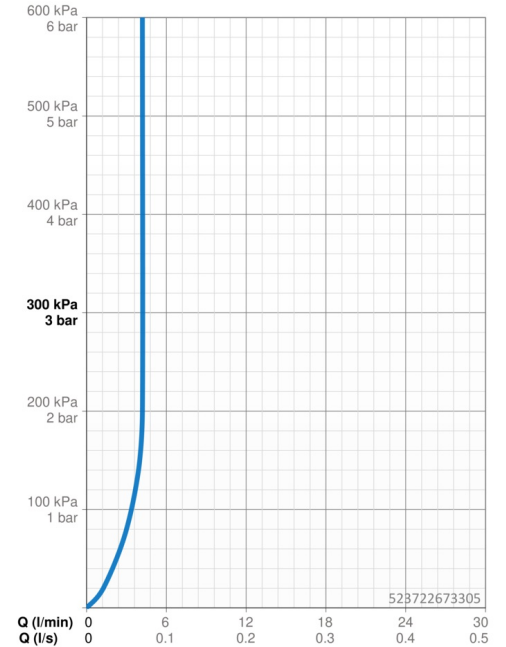

Technische gegevens

Doorstromingseigenschappen

Doorstroomhoeveelheid bij 3 bar (met debietregelaar) **4.2 l/min**

Technische eigenschappen

Warmwatertoevoer **max. +70°C**
Werkdruk **0.5-10 bar**
Aansluitmaat **G3/8**
Projectie **114 mm**
Terugstroom beveiliging (EN1717) **AA**
Materiaal **brass**

Voorschriften

EN-norm **EN 817**
Geluidsklasse **I (ISO 3822)**

Toestemmingen en Verklaringen

Verklaring van overeenstemming **DoC**
EPD **S-P-06391**