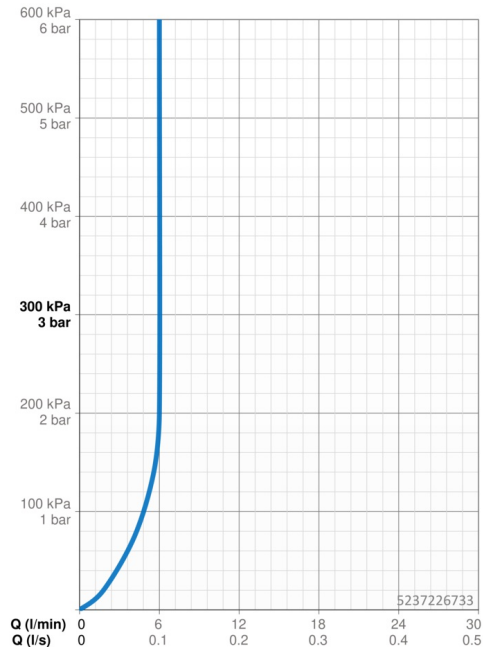

Technické údaje

Vlastnosti prietoku

Prietok pri tlaku 3 bar (s ovládačom prietoku) **6.0 l/min**

Technické vlastnosti

Dodávka teplej vody **max. +70°C**
Pracovný tlak **0.5-10 bar**
Spojovacia veľkosť **G3/8**
Projection **114 mm**
Spätná klapka (STN EN 1717) **AA**
Materiál **Mosadz**

Predpisy

Norma EN **EN 817**
Trieda hlučnosti **I (ISO 3822)**

Schválenia a Prehlásenia

Vyhlasenie o zhode **DoC**
EPD **S-P-06391**