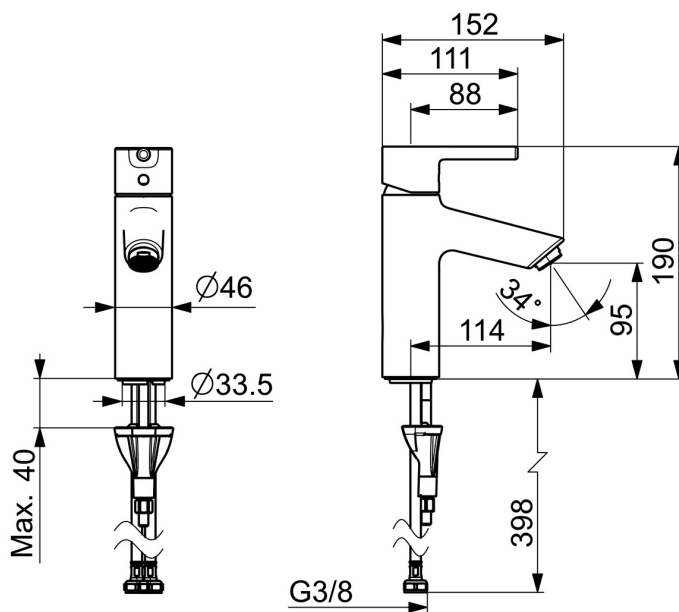

EAN: 4057304020018
static.hansa.com/5237226733

- Umývadlo
- Jednopáková
- Stojanková
- Čierna matná
- Pevné výtokové rameno
- PCA® - aerátor s konštantným prietokom vody aj pri kolísaní tlaku
- Jedna ovládacia páka / rukoväť, Pin - tyčinková páka, Páka so symbolom teplej a studenej vody
- Funkcie pre nastavenie maximálnej teploty a prietoku vody
- ϕ 30 mm keramická kartuša pre ovládanie teploty a prietoku vody
- Flexibilné pripojovacie hadičky
- Telo batérie z mosadze DZR, 3S - inštalčný systém pre bezpečné a jednoduché upevnenie batérie
- Bez odtokovej garnitúry

Technické údaje

Vlastnosti prietoku

Prietok pri tlaku 3 bar (s ovládačom prietoku) **6.0 l/min**

Technické vlastnosti

Dodávka teplej vody **max. +70°C**
 Pracovný tlak **0.5-10 bar**
 Spojovacia veľkosť **G3/8**
 Projection **114 mm**
 Spätná klapka (STN EN 1717) **AA**
 Materiál **Mosadz**

Predpisy

Norma EN **EN 817**
 Trieda hlučnosti **I (ISO 3822)**

Schválenia a Prehlásenia

Vyhlasenie o zhode **DoC**
 EPD **S-P-06391**

Náhradné diely

SP5237226733

	Názov	Kód
01	Ovládacía rukoväť Čierna matná	1015000V-33
02	Prítlačná matica, M34x1.5	1012133V
03	Kartuš, 3.0	1014428V
04	Aerator, STD M24x1 HC PCA 6 l/min Čierna matná	1018459V-33
05	Gumové tesnenie	59914591
06	Upevňovacia skrutka, M8x1, L=130	59914474
07	Upevňovací set	59914475