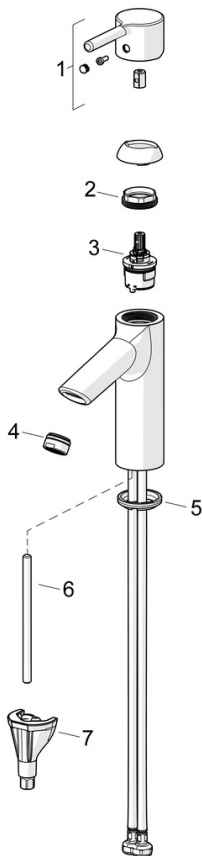

EAN: 4057304020018
static.hansa.com/5237226733

- Umývadlo
- Jednopáková
- Stojanková
- Čierna matná
- Pevné výtokové rameno
- PCA® - aerátor s konštantným prietokom vody aj pri kolísaní tlaku
- Jedna ovládacia páka / rukoväť, Pin - tyčinková páka, Páka so symbolom teplej a studenej vody
- Funkcie pre nastavenie maximálnej teploty a prietoku vody
- ϕ 30 mm keramická kartuša pre ovládanie teploty a prietoku vody
- Flexibilné pripojovacie hadičky
- Telo batérie z mosadze DZR, 3S - inštalčný systém pre bezpečné a jednoduché upevnenie batérie
- Bez odtokovej garnitúry

Technické údaje

Vlastnosti prietoku

Prietok pri tlaku 3 bar (s ovládačom prietoku) **6.0 l/min**

Technické vlastnosti

Dodávka teplej vody **max. +70°C**
 Pracovný tlak **0.5-10 bar**
 Spojovacia veľkosť **G3/8**
 Projection **114 mm**
 Spätná klapka (STN EN 1717) **AA**
 Materiál **Mosadz**

Predpisy

Norma EN **EN 817**
 Trieda hlučnosti **I (ISO 3822)**

Schválenia a Prehlásenia

Vyhlasenie o zhode **DoC**
 EPD **S-P-06391**

Náhradné diely

SP5237226733

	Názov	Kód
01	Ovládacía rukoväť Čierna matná	1015000V-33
02	Prítlačná matica, M34x1.5	1012133V
03	Kartuš, 3.0	1014428V
04	Aerator, STD M24x1 HC PCA 6 l/min Čierna matná	1018459V-33
05	Gumové tesnenie	59914591
06	Upevňovacia skrutka, M8x1, L=130	59914474
07	Upevňovací set	59914475