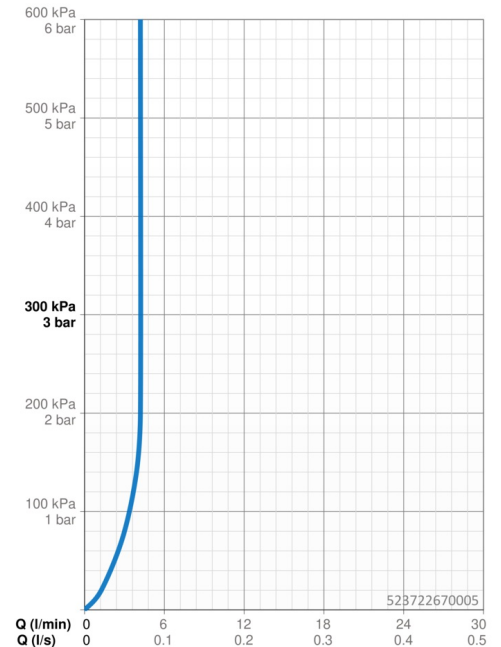

Technische gegevens

Doorstromingseigenschappen

Doorstroomhoeveelheid bij 3 bar (met debietregelaar) **4.2 l/min**

Technische eigenschappen

Warmwatertoevoer **max. +70°C**
Werkdruk **0.5-10 bar**
Aansluitmaat **G3/8**
Projection **114 mm**
Terugstroom beveiliging (EN1717) **AA**
Materiaal **brass**

Voorschriften

EN-norm **EN 817**
Geluidsklasse **I (ISO 3822)**

Toestemmingen en Verklaringen

Verklaring van overeenstemming **DoC**
EPD **S-P-06391**