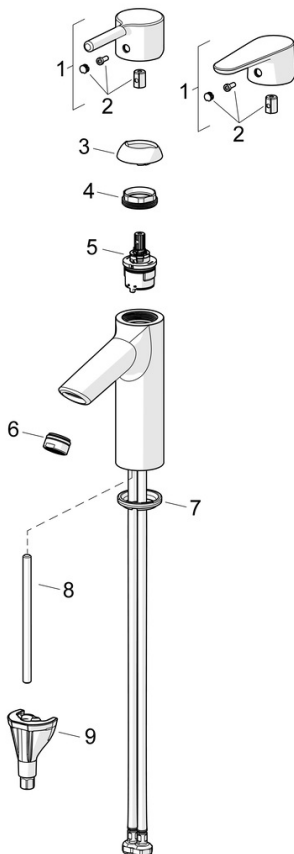

### Technische eigenschappen

Warmwatertoevoer **max. +70°C**  
 Werkdruk **0.5-10 bar**  
 Aansluitmaat **G3/8**  
 Projection **114 mm**  
 Terugstroom beveiliging (EN1717) **AA**  
 Materiaal **brass**

### SP5242263-GB

	Naam	Code
01	Hendel Chroom	1014995V
01	Hendel Chroom	1015000V
02	Sierdop Chroom	1012105V
03	Kap Chroom	1012421V
04	Schroefring, M34x1.5	1012133V
05	Binnenwerk, 3.0	1014428V
06	Mousseur, M24x1, -105	59914550
07	Wasser	59914591
08	Bevestigingsschroeven, M8x1, L=130	59914474
09	Bevestigingsset	59914475