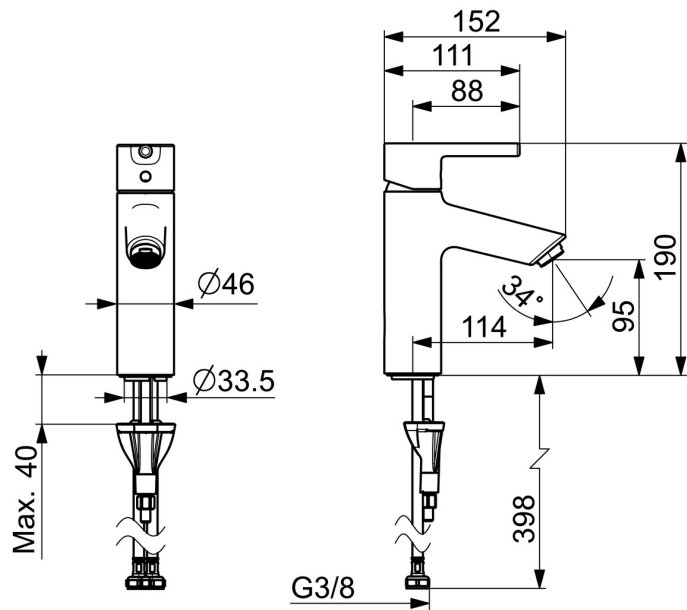

### Beschrijving:

De HANSAVANTIS wastafelkraan is een perfecte aanvulling voor elke badkamer of keuken. Met een chrome oppervlakte en een eengreepsbediening, biedt deze kraan een verfijnde gebruikerservaring. De kraan is voorzien van een vaste uitloop en kan eenvoudig worden gemonteerd op een wastafel. Het kraanhuis is gemaakt van DZR messing, wat zorgt voor een lange levensduur. De 3S-installatie maakt installatie en onderhoud eenvoudig en snel. Kies uit twee verschillende hendels - standaard of pin - om aan uw specifieke behoeften te voldoen. Dit product is geschikt voor de B2B ECO Building categorie.

- ECO Building
- Eengreeps
- Wastafelmontage
- Chrom
- Vaste uitloop
- PCA® mousseur voor een drukonafhankelijke doorstroom
- Eengreeps bediend, Pinhendel, Hendel met warm-koud-aanduiding
- Temperatuurbegrenzer
- ø 30 mm keramisch binnenwerk voor debiet en temperatuur instelling
- Flexibele aansluitslang(en)
- Kraanhuis gemaakt van DZR messing, 3S-installatie

### Technische eigenschappen

Warmwatertoevoer **max. +70°C**  
 Werkdruk **0.5-10 bar**  
 Aansluitmaat **G3/8**  
 Projection **114 mm**  
 Terugstroom beveiliging (EN1717) **AA**  
 Materiaal **brass**