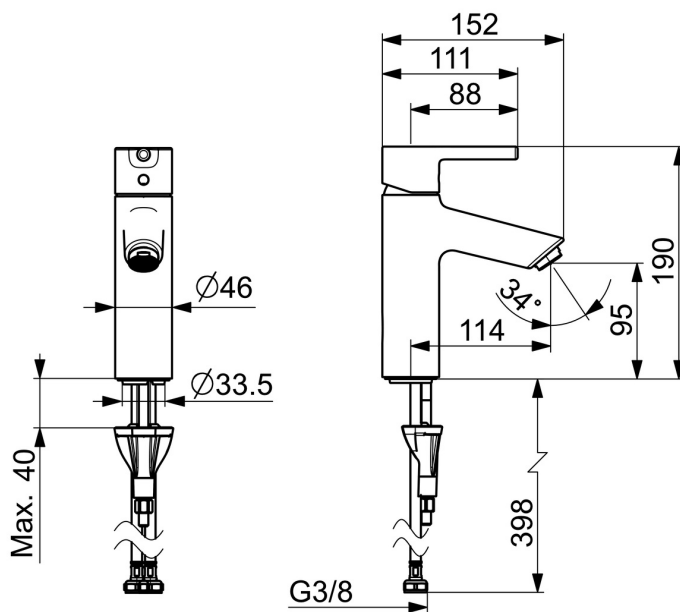

EAN: 4057304017179
static.hansa.com/52372267

- Umývadlo
- Jednopáková
- Stojanková
- Chróm
- Pevné výtokové rameno
- PCA® - aerátor s konštantným prietokom vody aj pri kolísaní tlaku
- Jedna ovládací páka / rukoväť, Pin - tyčinková páka, Páka so symbolom teplej a studenej vody
- Funkcie pre nastavenie maximálnej teploty a prietoku vody
- ϕ 30 mm keramická kartuša pre ovládanie teploty a prietoku vody
- Flexibilné pripojovacie hadičky
- Telo batérie z mosadze DZR, 3S - inštalčný systém pre bezpečné a jednoduché upevnenie batérie
- Bez odtokovej garnitúry

Technické údaje

Vlastnosti prietoku

Prietok pri tlaku 3 bar (s ovládačom prietoku) **6.0 l/min**

Technické vlastnosti

Dodávka teplej vody **max. +70°C**
 Pracovný tlak **0.5-10 bar**
 Spojovacia veľkosť **G3/8**
 Projection **114 mm**
 Spätná klapka (STN EN 1717) **AA**
 Materiál **Mosadz**

Predpisy

Norma EN **EN 817**
 Trieda hlučnosti **I (ISO 3822)**

Schválenia a Prehlásenia

Vyhlásenie o zhode **DoC**
 EPD **S-P-06391**

Náhradné diely

SP52372263

	Názov	Kód
01	Ovládacia rukoväť	1014995V
01	Ovládacia rukoväť	1015000V
02	Záslepka	1012105V
03	Krytka	1012421V
04	Prítlačná matica, M34x1.5	1012133V
05	Kartuš, 3.0	1014428V
06	Aerator, M24x1, 6 l/min	59913727
07	Gumové tesnenie	59914591
08	Upevňovacia skrutka, M8x1, L=130	59914474
09	Upevňovací set	59914475