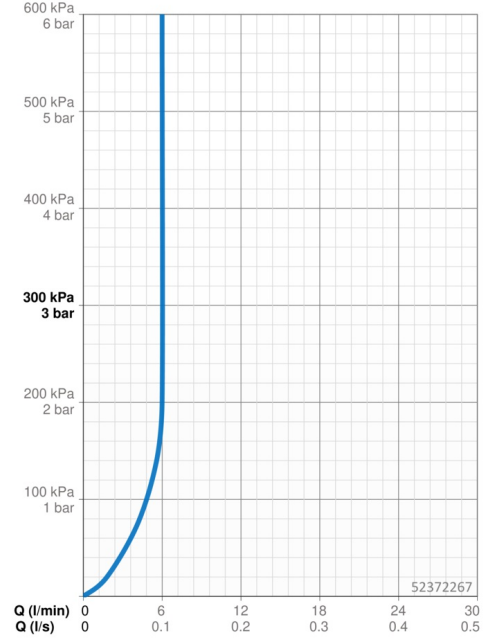

Technické údaje

Vlastnosti prietoku

Prietok pri tlaku 3 bar (s ovládačom prietoku) **6.0 l/min**

Technické vlastnosti

Dodávka teplej vody **max. +70°C**
Pracovný tlak **0.5-10 bar**
Spojovacia veľkosť **G3/8**
Projection **114 mm**
Spätná klapka (STN EN 1717) **AA**
Materiál **Mosadz**

Predpisy

Norma EN **EN 817**
Trieda hlučnosti **I (ISO 3822)**

Schválenia a Prehlásenia

Vyhlásenie o zhode **DoC**
EPD **S-P-06391**