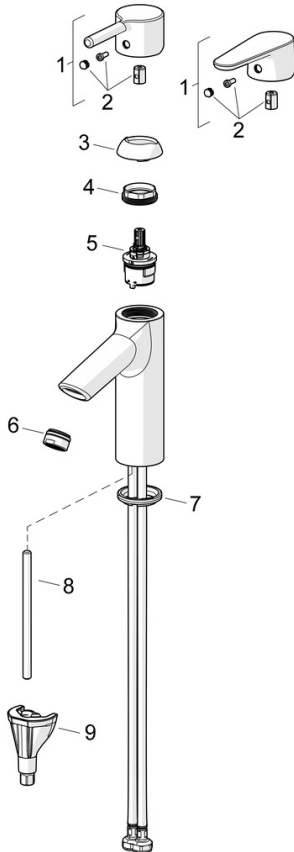

EAN: 4057304017179
static.hansa.com/52372267

- Umývadlo
- Jednopáková
- Stojanková
- Chróm
- Pevné výtokové rameno
- PCA® - aerátor s konštantným prietokom vody aj pri kolísaní tlaku
- Jedna ovládací páka / rukoväť, Pin - tyčinková páka, Páka so symbolom teplej a studenej vody
- Funkcie pre nastavenie maximálnej teploty a prietoku vody
- ϕ 30 mm keramická kartuša pre ovládanie teploty a prietoku vody
- Flexibilné pripojovacie hadičky
- Telo batérie z mosadze DZR, 3S - inštalčný systém pre bezpečné a jednoduché upevnenie batérie
- Bez odtokovej garnitúry

Technické údaje

Vlastnosti prietoku

Prietok pri tlaku 3 bar (s ovládačom prietoku) **6.0 l/min**

Technické vlastnosti

Dodávka teplej vody **max. +70°C**
 Pracovný tlak **0.5-10 bar**
 Spojovacia veľkosť **G3/8**
 Projection **114 mm**
 Spätná klapka (STN EN 1717) **AA**
 Materiál **Mosadz**

Predpisy

Norma EN **EN 817**
 Trieda hlučnosti **I (ISO 3822)**

Schválenia a Prehlásenia

Vyhlásenie o zhode **DoC**
 EPD **S-P-06391**

Náhradné diely

SP52372263

	Názov	Kód
01	Ovládacia rukoväť	1014995V
01	Ovládacia rukoväť	1015000V
02	Záslepka	1012105V
03	Krytka	1012421V
04	Prítlačná matica, M34x1.5	1012133V
05	Kartuš, 3.0	1014428V
06	Aerator, M24x1, 6 l/min	59913727
07	Gumové tesnenie	59914591
08	Upevňovacia skrutka, M8x1, L=130	59914474
09	Upevňovací set	59914475