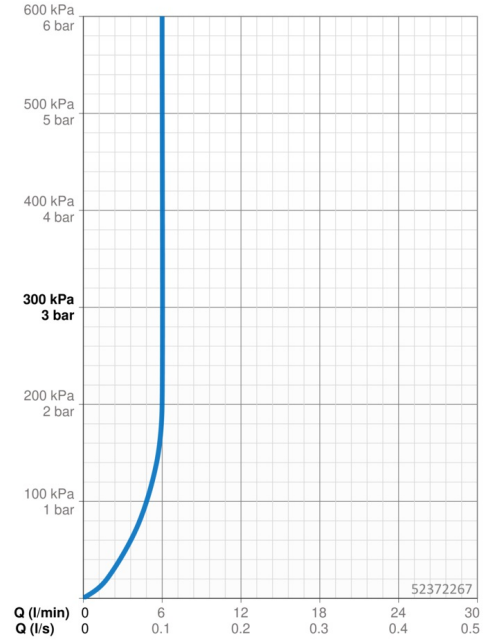

Dati tecnici

Caratteristiche flusso

Portata 3 bar (con limitatore di flusso) **6.0 l/min**

Caratteristiche tecniche

Fornitura di acqua calda **max. +70°C**
Pressione di esercizio **0.5-10 bar**
Misura della connessione **G3/8**
Projection **114 mm**
Backflow prevention (EN1717) **AA**
Materiale **Ottone**

Norme

Standard EN **EN 817**
Classe di rumorosità **I (ISO 3822)**

Certificati/Dichiarazioni

Dichiarazione di conformità **DoC**
EPD **S-P-06391**