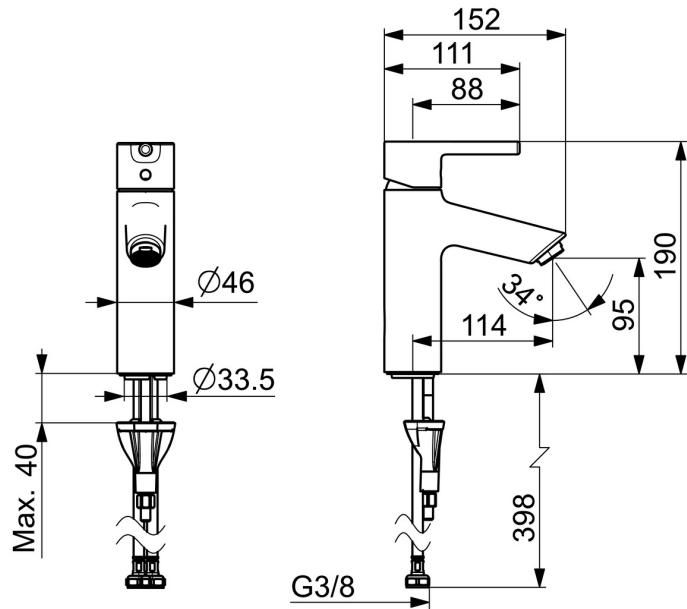

EAN: 4057304017179
static.hansa.com/52372267

- Lavabo
- Monocomando
- Montaggio d'appoggio
- Cromo
- Bocca fissa
- PCA® portata costante indipendentemente dalle variazioni di pressione
- Leva/Manopola monocomando, Leva pin, Leva con simbolo F+C
- Limitatore di temperatura
- Cartuccia a dischi ceramici \varnothing 30mm
- Collegamento con flessibili
- Ottone DZR, Installazione 3S
- Senza piletta di scarico

Dati tecnici

Caratteristiche flusso

Portata 3 bar (con limitatore di flusso) **6.0 l/min**

Caratteristiche tecniche

Fornitura di acqua calda **max. +70°C**
 Pressione di esercizio **0.5-10 bar**
 Misura della connessione **G3/8**
 Projection **114 mm**
 Backflow prevention (EN1717) **AA**
 Materiale **Ottone**

Norme

Standard EN **EN 817**
 Classe di rumorosità **I (ISO 3822)**

Certificati/Dichiarazioni

Dichiarazione di conformità **DoC**
 EPD **S-P-06391**

Parti di ricambio

SP52372263

	Nome	Codice
01	Leva Cromo	1014995V
01	Leva Cromo	1015000V
02	Tappo Cromo	1012105V
03	Cappuccio Cromo	1012421V
04	Dado di fissaggio, M34x1.5	1012133V
05	Cartuccia, 3.0	1014428V
06	Aereatore, M24x1, 6 l/min Cromo	59913727
07	Rondella	59914591
08	Viti di fissaggio, M8x1, L=130	59914474
09	Set di fissaggio	59914475