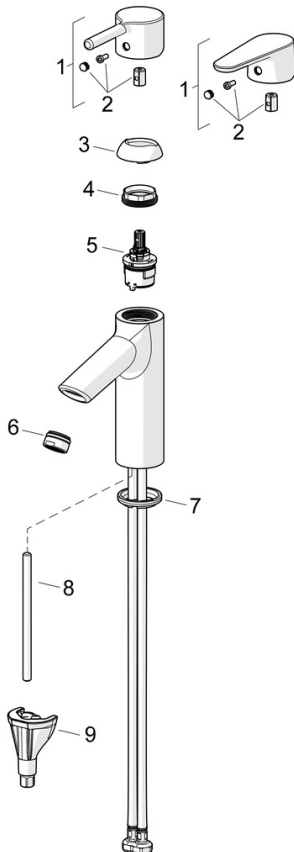

EAN: 4057304017179
static.hansa.com/52372267

- Lavabo
- Monocomando
- Montaggio d'appoggio
- Cromo
- Bocca fissa
- PCA® portata costante indipendentemente dalle variazioni di pressione
- Leva/Manopola monocomando, Leva pin, Leva con simbolo F+C
- Limitatore di temperatura
- Cartuccia a dischi ceramici \varnothing 30mm
- Collegamento con flessibili
- Ottone DZR, Installazione 3S
- Senza piletta di scarico

Dati tecnici

Caratteristiche flusso

Portata 3 bar (con limitatore di flusso) **6.0 l/min**

Caratteristiche tecniche

Fornitura di acqua calda **max. +70°C**
 Pressione di esercizio **0.5-10 bar**
 Misura della connessione **G3/8**
 Projection **114 mm**
 Backflow prevention (EN1717) **AA**
 Materiale **Ottone**

Norme

Standard EN **EN 817**
 Classe di rumorosità **I (ISO 3822)**

Certificati/Dichiarazioni

Dichiarazione di conformità **DoC**
 EPD **S-P-06391**

Parti di ricambio

SP52372263

	Nome	Codice
01	Leva Cromo	1014995V
01	Leva Cromo	1015000V
02	Tappo Cromo	1012105V
03	Cappuccio Cromo	1012421V
04	Dado di fissaggio, M34x1.5	1012133V
05	Cartuccia, 3.0	1014428V
06	Aereatore, M24x1, 6 l/min Cromo	59913727
07	Rondella	59914591
08	Viti di fissaggio, M8x1, L=130	59914474
09	Set di fissaggio	59914475