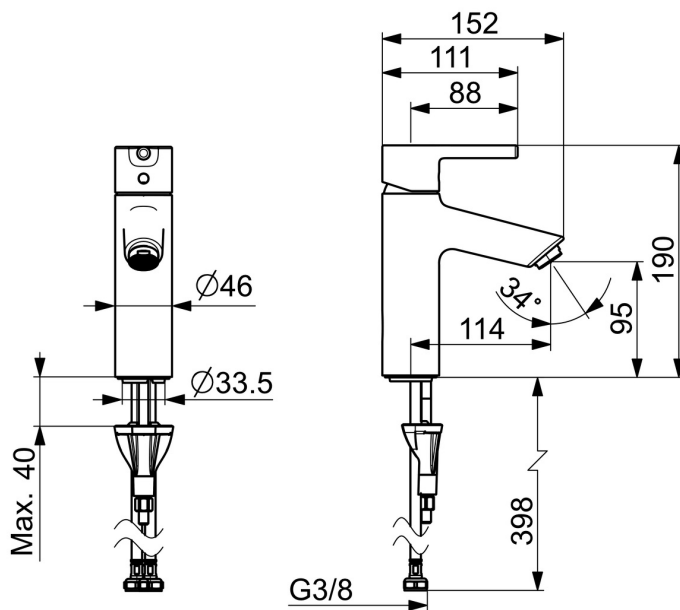

- Umyvadlo
- Jednopáková
- Stojánková
- Chrom
- Pevné výtokové rameno
- PCA® aerátor s konstantním průtokovým množstvím nezávislým na změnách tlaku
- Jedna ovládací páka / rukojeť, Pin - ovládací páka s tyčinkou, Páka se symboly teplé a studené vody
- Funkce pro nastavení maximální teploty a průtoku vody
- \varnothing 30 mm keramická kartuše pro ovládání teploty a průtoku vody
- Flexibilní připojovací hadice
- Tělo baterie z mosazi DZR, Instalační systém 3S pro bezpečné a jednoduché upevnění baterie
- Bez odpadní soupravy

Technické údaje

Vlastnosti průtoku

Průtokové množství při 3 bar (s regulátorem průtoku) **6.0 l/min**

Technické vlastnosti

Zdroj teplé vody **max. +70°C**
 Pracovní tlak **0.5-10 bar**
 Velikost přípojky **G3/8**
 Projection **114 mm**
 Zabezpečení proti zpětnému toku (ČSN EN 1717) **AA**
 Materiál **Mosaz**

Náhradní díly

SP52372263

	Název	Kód
01	Páka	1014995V
01	Páka	1015000V
02	Záslepka	1012105V
03	Krytka	1012421V
04	Upevňovací matice, M34x1.5	1012133V
05	Kartuše, 3.0	1014428V
06	Aerator, M24x1, 6 l/min	59913727
07	Těsnění	59914591
08	Upevňovací šroub, M8x1, L=130	59914474
09	Upevňovací set	59914475