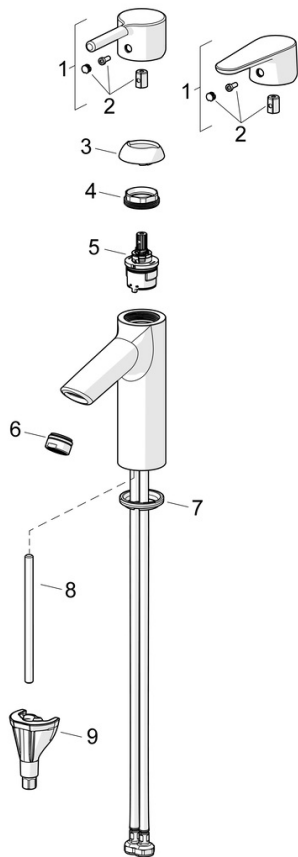

- Umyvadlo
- Jednopáková
- Stojánková
- Chrom
- Pevné výtokové rameno
- PCA® aerátor s konstantním průtokovým množstvím nezávislým na změnách tlaku
- Jedna ovládací páka / rukojeť, Pin - ovládací páka s tyčinkou, Páka se symboly teplé a studené vody
- Funkce pro nastavení maximální teploty a průtoku vody
- \varnothing 30 mm keramická kartuše pro ovládání teploty a průtoku vody
- Flexibilní připojovací hadice
- Tělo baterie z mosazi DZR, Instalační systém 3S pro bezpečné a jednoduché upevnění baterie
- Bez odpadní soupravy

Technické údaje

Vlastnosti průtoku

Průtokové množství při 3 bar (s regulátorem průtoku) **6.0 l/min**

Technické vlastnosti

Zdroj teplé vody **max. +70°C**
 Pracovní tlak **0.5-10 bar**
 Velikost přípojky **G3/8**
 Projection **114 mm**
 Zabezpečení proti zpětnému toku (ČSN EN 1717) **AA**
 Materiál **Mosaz**

Předpisy

Norma EN **EN 817**
 Třída hlučnosti **I (ISO 3822)**

Schválení a Prohlášení

Prohlášení o shodě **DoC**
 EPD **S-P-06391**

Udržitelnost

EPD module A1 (kg CO2 eq.) **7,03**
 EPD module A2 (kg CO2 eq.) **0,34**
 EPD module A3 (kg CO2 eq.) **0,67**
 EPD module A1-A3 (kg CO2 eq.) **8,04**
 EPD module A4 (kg CO2 eq.) **0,22**
 EPD module B7 (kg CO2 eq.) **1854,00**
 EPD module C2 (kg CO2 eq.) **0,01**
 EPD module C3 (kg CO2 eq.) **0,02**
 EPD module C4 (kg CO2 eq.) **0,06**
 EPD module D (kg CO2 eq.) **-5,72**

Náhradní díly

SP52372263

	Název	Kód
01	Páka	1014995V
01	Páka	1015000V
02	Záslepka	1012105V
03	Krytka	1012421V
04	Upevňovací matice, M34x1.5	1012133V
05	Kartuše, 3.0	1014428V
06	Aerator, M24x1, 6 l/min	59913727
07	Těsnění	59914591
08	Upevňovací šroub, M8x1, L=130	59914474
09	Upevňovací set	59914475