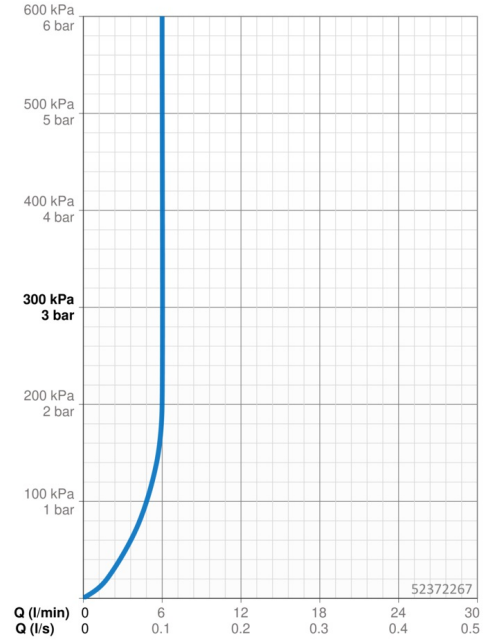

Technické údaje

Vlastnosti průtoku

Průtokové množství při 3 bar (s regulátorem průtoku) **6.0 l/min**

Technické vlastnosti

Zdroj teplé vody **max. +70°C**
 Pracovní tlak **0.5-10 bar**
 Velikost přípojky **G3/8**
 Projection **114 mm**
 Zabezpečení proti zpětnému toku (ČSN EN 1717) **AA**
 Materiál **Mosaz**

Předpisy

Norma EN **EN 817**
 Třída hlučnosti **I (ISO 3822)**

Schválení a Prohlášení

Prohlášení o shodě **DoC**
 EPD **S-P-06391**

Udržitelnost

EPD module A1 (kg CO2 eq.) **7,03**
 EPD module A2 (kg CO2 eq.) **0,34**
 EPD module A3 (kg CO2 eq.) **0,67**
 EPD module A1-A3 (kg CO2 eq.) **8,04**
 EPD module A4 (kg CO2 eq.) **0,22**
 EPD module B7 (kg CO2 eq.) **1854,00**
 EPD module C2 (kg CO2 eq.) **0,01**
 EPD module C3 (kg CO2 eq.) **0,02**
 EPD module C4 (kg CO2 eq.) **0,06**
 EPD module D (kg CO2 eq.) **-5,72**