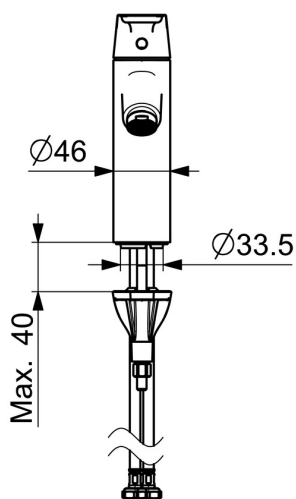

EAN: 4057304017131
static.hansa.com/52372263

- Umývadlo
- Jednopáková
- Stojanková
- Chróm
- Pevné výtokové rameno
- PCA® - aerátor s konštantným prietokom vody aj pri kolísaní tlaku
- Jedna ovládacia páka / rukoväť, Páka so symbolom teplej a studenej vody
- Funkcie pre nastavenie maximálnej teploty a prietoku vody
- \varnothing 30 mm keramická kartuša pre ovládanie teploty a prietoku vody
- Flexibilné pripojovacie hadičky
- Telo batérie z mosadze DZR, 3S - inštalčný systém pre bezpečné a jednoduché upevnenie batérie
- Bez odtokovej garnitúry

Technické údaje

Vlastnosti prietoku

Prietok pri tlaku 3 bar (s ovládačom prietoku) **6.0 l/min**

Technické vlastnosti

Dodávka teplej vody **max. +70°C**
 Pracovný tlak **0.5-10 bar**
 Spojovacia veľkosť **G3/8**
 Projection **114 mm**
 Spätná klapka (STN EN 1717) **AA**
 Materiál **Mosadz**

Predpisy

Norma EN **EN 817**
 Trieda hlučnosti **I (ISO 3822)**

Schválenia a Prehlásenia

Vyhlasenie o zhode **DoC**
 EPD **S-P-06391**

Udržateľnosť

EPD module A1 (kg CO2 eq.) **7,03**
 EPD module A2 (kg CO2 eq.) **0,34**
 EPD module A3 (kg CO2 eq.) **0,67**
 EPD module A1-A3 (kg CO2 eq.) **8,04**
 EPD module A4 (kg CO2 eq.) **0,22**
 EPD module B7 (kg CO2 eq.) **1854,00**
 EPD module C2 (kg CO2 eq.) **0,01**
 EPD module C3 (kg CO2 eq.) **0,02**
 EPD module C4 (kg CO2 eq.) **0,06**
 EPD module D (kg CO2 eq.) **-5,72**

Náhradné diely

SP52372263

	Názov	Kód
01	Ovládacia rukoväť	1014995V
01	Ovládacia rukoväť	1015000V
02	Záslepka	1012105V
03	Krytka	1012421V
04	Prítlačná matica, M34x1.5	1012133V
05	Kartuš, 3.0	1014428V
06	Aerator, M24x1, 6 l/min	59913727
07	Gumové tesnenie	59914591
08	Upevňovacia skrutka, M8x1, L=130	59914474
09	Upevňovací set	59914475