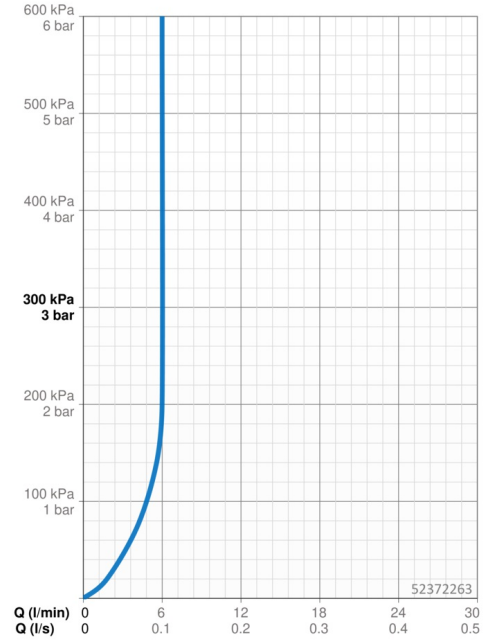

Technické údaje

Vlastnosti prietoku

Prietok pri tlaku 3 bar (s ovládačom prietoku) **6.0 l/min**

Technické vlastnosti

Dodávka teplej vody **max. +70°C**
 Pracovný tlak **0.5-10 bar**
 Spojovacia veľkosť **G3/8**
 Projection **114 mm**
 Spätná klapka (STN EN 1717) **AA**
 Materiál **Mosadz**

Predpisy

Norma EN **EN 817**
 Trieda hlučnosti **I (ISO 3822)**

Schválenia a Prehlásenia

Vyhlasenie o zhode **DoC**
 EPD **S-P-06391**

Udržateľnosť

EPD module A1 (kg CO2 eq.) **7,03**
 EPD module A2 (kg CO2 eq.) **0,34**
 EPD module A3 (kg CO2 eq.) **0,67**
 EPD module A1-A3 (kg CO2 eq.) **8,04**
 EPD module A4 (kg CO2 eq.) **0,22**
 EPD module B7 (kg CO2 eq.) **1854,00**
 EPD module C2 (kg CO2 eq.) **0,01**
 EPD module C3 (kg CO2 eq.) **0,02**
 EPD module C4 (kg CO2 eq.) **0,06**
 EPD module D (kg CO2 eq.) **-5,72**