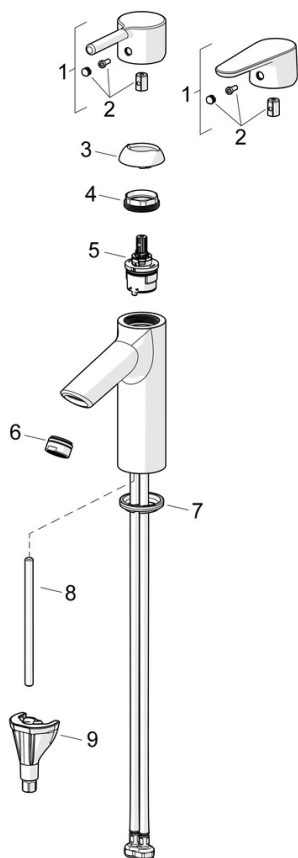

EAN: 4057304017131
static.hansa.com/52372263

- Umývadlo
- Jednopáková
- Stojanková
- Chróm
- Pevné výtokové rameno
- PCA® - aerátor s konštantným prietokom vody aj pri kolísaní tlaku
- Jedna ovládacia páka / rukoväť, Páka so symbolom teplej a studenej vody
- Funkcie pre nastavenie maximálnej teploty a prietoku vody
- \varnothing 30 mm keramická kartuša pre ovládanie teploty a prietoku vody
- Flexibilné pripojovacie hadičky
- Telo batérie z mosadze DZR, 3S - inštalčný systém pre bezpečné a jednoduché upevnenie batérie
- Bez odtokovej garnitúry

Technické údaje

Vlastnosti prietoku

Prietok pri tlaku 3 bar (s ovládačom prietoku) **6.0 l/min**

Technické vlastnosti

Dodávka teplej vody **max. +70°C**
 Pracovný tlak **0.5-10 bar**
 Spojovacia veľkosť **G3/8**
 Projection **114 mm**
 Spätná klapka (STN EN 1717) **AA**
 Materiál **Mosadz**

Predpisy

Norma EN **EN 817**
 Trieda hlučnosti **I (ISO 3822)**

Schválenia a Prehlásenia

Vyhlasenie o zhode **DoC**
 EPD **S-P-06391**

Udržateľnosť

EPD module A1 (kg CO2 eq.) **7,03**
 EPD module A2 (kg CO2 eq.) **0,34**
 EPD module A3 (kg CO2 eq.) **0,67**
 EPD module A1-A3 (kg CO2 eq.) **8,04**
 EPD module A4 (kg CO2 eq.) **0,22**
 EPD module B7 (kg CO2 eq.) **1854,00**
 EPD module C2 (kg CO2 eq.) **0,01**
 EPD module C3 (kg CO2 eq.) **0,02**
 EPD module C4 (kg CO2 eq.) **0,06**
 EPD module D (kg CO2 eq.) **-5,72**

Náhradné diely

SP52372263

	Názov	Kód
01	Ovládacia rukoväť	1014995V
01	Ovládacia rukoväť	1015000V
02	Záslepka	1012105V
03	Krytka	1012421V
04	Prítlačná matica, M34x1.5	1012133V
05	Kartuš, 3.0	1014428V
06	Aerator, M24x1, 6 l/min	59913727
07	Gumové tesnenie	59914591
08	Upevňovacia skrutka, M8x1, L=130	59914474
09	Upevňovací set	59914475