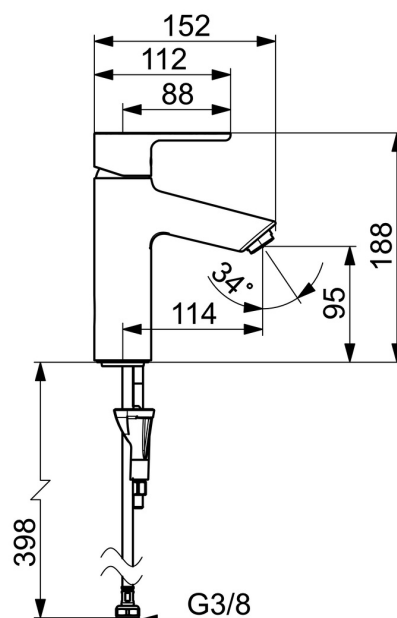

EAN: 4057304017131
static.hansa.com/52372263

- Umývadlo
- Jednopáková
- Stojanková
- Chróm
- Pevné výtokové rameno
- PCA® - aerátor s konštantným prietokom vody aj pri kolísaní tlaku
- Jedna ovládacia páka / rukoväť, Páka so symbolom teplej a studenej vody
- Funkcie pre nastavenie maximálnej teploty a prietoku vody
- \varnothing 30 mm keramická kartuša pre ovládanie teploty a prietoku vody
- Flexibilné pripojovacie hadičky
- Telo batérie z mosadze DZR, 3S - inštalčný systém pre bezpečné a jednoduché upevnenie batérie
- Bez odtokovej garnitúry

Technické údaje

Vlastnosti prietoku

Prietok pri tlaku 3 bar (s ovládačom prietoku) **6.0 l/min**

Technické vlastnosti

Dodávka teplej vody **max. +70°C**
 Pracovný tlak **0.5-10 bar**
 Spojovacia veľkosť **G3/8**
 Projection **114 mm**
 Spätná klapka (STN EN 1717) **AA**
 Materiál **Mosadz**

Predpisy

Norma EN **EN 817**
 Trieda hlučnosti **I (ISO 3822)**

Schválenia a Prehlásenia

Vyhlasenie o zhode **DoC**
 EPD **S-P-06391**

Udržateľnosť

EPD module A1 (kg CO2 eq.) **7,03**
 EPD module A2 (kg CO2 eq.) **0,34**
 EPD module A3 (kg CO2 eq.) **0,67**
 EPD module A1-A3 (kg CO2 eq.) **8,04**
 EPD module A4 (kg CO2 eq.) **0,22**
 EPD module B7 (kg CO2 eq.) **1854,00**
 EPD module C2 (kg CO2 eq.) **0,01**
 EPD module C3 (kg CO2 eq.) **0,02**
 EPD module C4 (kg CO2 eq.) **0,06**
 EPD module D (kg CO2 eq.) **-5,72**

Náhradné diely

SP52372263

	Názov	Kód
01	Ovládacia rukoväť	1014995V
01	Ovládacia rukoväť	1015000V
02	Záslepka	1012105V
03	Krytka	1012421V
04	Prítlačná matica, M34x1.5	1012133V
05	Kartuš, 3.0	1014428V
06	Aerator, M24x1, 6 l/min	59913727
07	Gumové tesnenie	59914591
08	Upevňovacia skrutka, M8x1, L=130	59914474
09	Upevňovací set	59914475