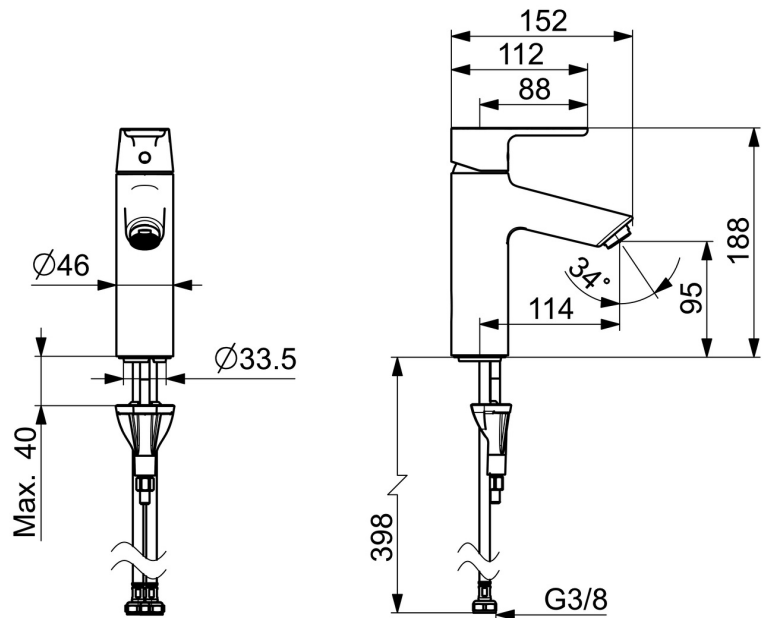

EAN: 4057304017131
static.hansa.com/52372263

Product Description: De HANSAVANTIS wastafelkraan in chroom is perfect voor wastafelmontage. De eengreepsbediening met warm-koud-aanduiding en vaste uitloop zorgen voor een comfortabele en efficiënte gebruikerservaring. Het kraanhuis is gemaakt van DZR messing en de 3S-installatie zorgt voor een veilige en snelle installatie. De HANSAVANTIS wastafelkraan is een betrouwbare en duurzame keuze voor elke badkamer.

- Wastafel
- Eengreeps
- Wastafelmontage
- Chroom
- Vaste uitloop
- PCA® mousseur voor een drukonafhankelijke doorstroom
- Eengreeps bediend, Hendel met warm-koud-aanduiding
- Temperatuurbegrenzer
- \varnothing 30 mm keramisch binnenwerk voor debiet en temperatuur instelling
- Flexibele aansluitslang(en)
- Kraanhuis gemaakt van DZR messing, 3S-installatie
- Zonder afvoergarnituur

Technische gegevens

Doorstromingseigenschappen

Doorstroomhoeveelheid bij 3 bar (met debietregelaar) **6.0 l/min**

Technische eigenschappen

Warmwatertoevoer **max. +70°C**
 Werkdruk **0.5-10 bar**
 Aansluitmaat **G3/8**
 Projection **114 mm**
 Terugstroom beveiliging (EN1717) **AA**
 Materiaal **brass**

Voorschriften

EN-norm **EN 817**
 Geluidsklasse **I (ISO 3822)**

Toestemmingen en Verklaringen

Verklaring van overeenstemming **DoC**
 EPD **S-P-06391**

Reserveonderdelen

SP52372263

	Naam	Code
01	Hendel Chrom	1014995V
01	Hendel Chrom	1015000V
02	Sierdop Chrom	1012105V
03	Kap Chrom	1012421V
04	Schroefring, M34x1.5	1012133V
05	Binnenwerk, 3.0	1014428V
06	Mousseur, M24x1, 6 l/min Chrom	59913727
07	Wasser	59914591
08	Bevestigingsschroeven, M8x1, L=130	59914474
09	Bevestigingsset	59914475