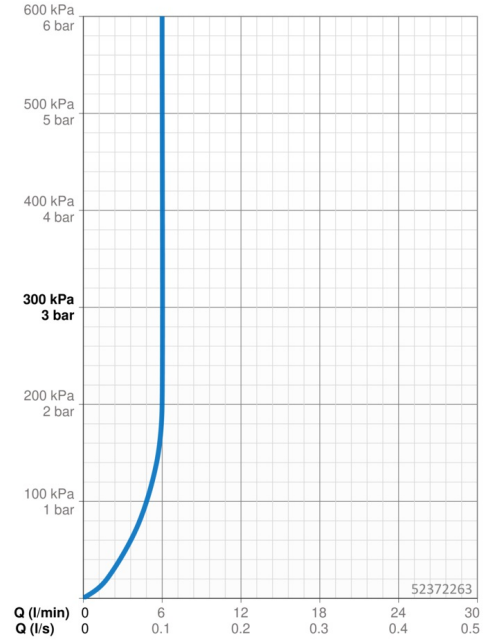

Technische gegevens

Doorstromingseigenschappen

Doorstroomhoeveelheid bij 3 bar (met debietregelaar) **6.0 l/min**

Technische eigenschappen

Warmwatertoevoer **max. +70°C**
Werkdruk **0.5-10 bar**
Aansluitmaat **G3/8**
Projection **114 mm**
Terugstroom beveiliging (EN1717) **AA**
Materiaal **brass**

Voorschriften

EN-norm **EN 817**
Geluidsklasse **I (ISO 3822)**

Toestemmingen en Verklaringen

Verklaring van overeenstemming **DoC**
EPD **S-P-06391**