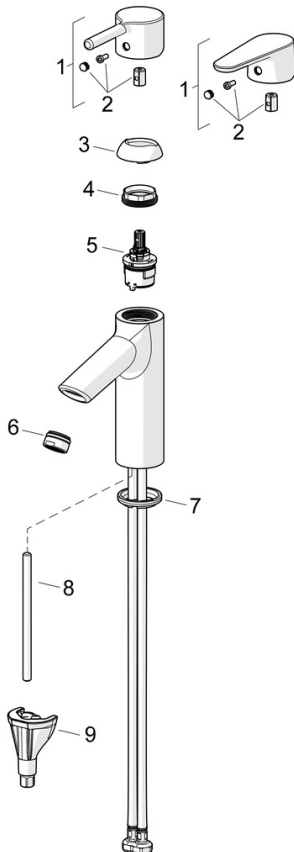

EAN: 4057304017131
static.hansa.com/52372263

Product Description: De HANSAVANTIS wastafelkraan in chroom is perfect voor wastafelmontage. De eengreepsbediening met warm-koud-aanduiding en vaste uitloop zorgen voor een comfortabele en efficiënte gebruikerservaring. Het kraanhuis is gemaakt van DZR messing en de 3S-installatie zorgt voor een veilige en snelle installatie. De HANSAVANTIS wastafelkraan is een betrouwbare en duurzame keuze voor elke badkamer.

- Wastafel
- Eengreeps
- Wastafelmontage
- Chroom
- Vaste uitloop
- PCA® mousseur voor een drukonafhankelijke doorstroom
- Eengreeps bediend, Hendel met warm-koud-aanduiding
- Temperatuurbegrenzer
- \varnothing 30 mm keramisch binnenwerk voor debiet en temperatuur instelling
- Flexibele aansluitslang(en)
- Kraanhuis gemaakt van DZR messing, 3S-installatie
- Zonder afvoergarnituur

Technische gegevens

Doorstromingseigenschappen

Doorstroomhoeveelheid bij 3 bar (met debietregelaar) **6.0 l/min**

Technische eigenschappen

Warmwatertoevoer **max. +70°C**
 Werkdruk **0.5-10 bar**
 Aansluitmaat **G3/8**
 Projection **114 mm**
 Terugstroom beveiliging (EN1717) **AA**
 Materiaal **brass**

Voorschriften

EN-norm **EN 817**
 Geluidsklasse **I (ISO 3822)**

Toestemmingen en Verklaringen

Verklaring van overeenstemming **DoC**
 EPD **S-P-06391**

Reserveonderdelen

SP52372263

	Naam	Code
01	Hendel Chrom	1014995V
01	Hendel Chrom	1015000V
02	Sierdop Chrom	1012105V
03	Kap Chrom	1012421V
04	Schroefring, M34x1.5	1012133V
05	Binnenwerk, 3.0	1014428V
06	Mousseur, M24x1, 6 l/min Chrom	59913727
07	Wasser	59914591
08	Bevestigingsschroeven, M8x1, L=130	59914474
09	Bevestigingsset	59914475