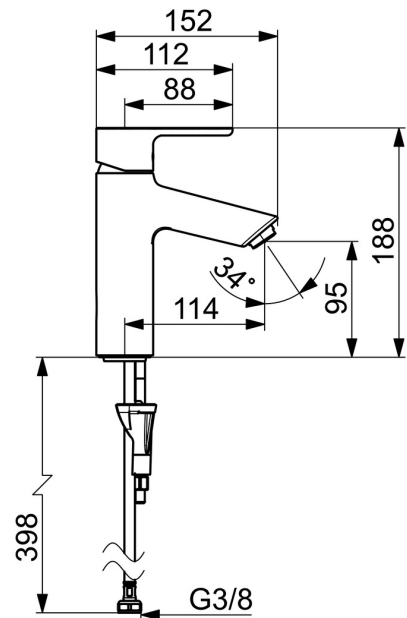

EAN: 4057304017131
static.hansa.com/52372263

- Waschtisch
- Einhebelmischer
- Standmontage
- Chrom
- Feststehender Auslauf
- PCA® konstante Durchflussleistung unabhängig vom Fließdruck
- Einhandbedienhebel/Griff, Hebel mit W+K-Kennzeichnung
- Temperaturbegrenzer
- ø 3.0 Steuerpatrone mit keramischen Dichtscheiben zur Wassermengen- und Temperatureinstellung
- Anschluss über flexible Druckschläuche
- Armaturenkörper aus entzinkungsbeständigem Messing (DZR), HANSA 3S-Installation: System für sichere und schnelle Montage
- Ohne Ablaufgarnitur

Technische Daten

Durchflusseigenschaften

Durchfluss bei 3 bar (mit Durchflussregler) **6.0 l/min**

Technische Eigenschaften

Warmwasserversorgung **max. +70°C**
 Arbeitsdruck **0.5-10 bar**
 Anschlussgröße **G3/8**
 Ausladung **114 mm**
 Sicherungseinrichtung (EN1717) **AA**
 Werkstoff **Messing**

Vorschriften

EN Standard **EN 817**
 Geräuschklasse **I (ISO 3822)**

Zulassungen und Deklarationen

Konformitätserklärung **DoC**
 EPD **S-P-06391**

Ersatzteile

SP52372263

	Name	Art.-Nr.
01	Hebel	1014995V
01	Hebel	1015000V
02	Dekorkappe	1012105V
03	Abdeckkappe	1012421V
04	Spann-Mutter, M34x1.5	1012133V
05	Kartusche, 3.0	1014428V
06	Luftsprudler, M24x1, 6 l/min	59913727
07	Bodendichtung	59914591
08	Befestigungsschraube, M8x1, L=130	59914474
09	Befestigungssatz	59914475