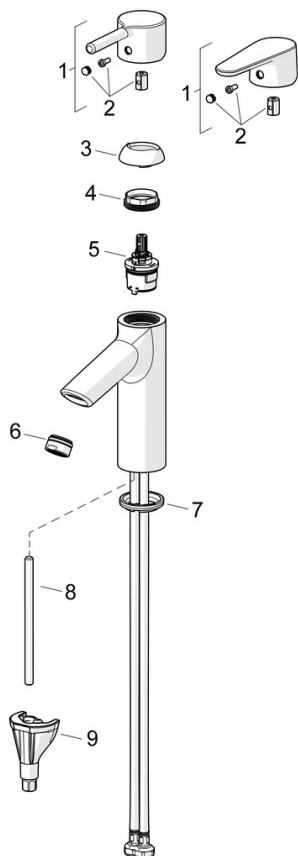

EAN: 4057304017131
static.hansa.com/52372263

- Waschtisch
- Einhebelmischer
- Standmontage
- Chrom
- Feststehender Auslauf
- PCA® konstante Durchflussleistung unabhängig vom Fließdruck
- Einhandbedienhebel/Griff, Hebel mit W+K-Kennzeichnung
- Temperaturbegrenzer
- ø 3.0 Steuerpatrone mit keramischen Dichtscheiben zur Wassermengen- und Temperatureinstellung
- Anschluss über flexible Druckschläuche
- Armaturenkörper aus entzinkungsbeständigem Messing (DZR), HANSA 3S-Installation: System für sichere und schnelle Montage
- Ohne Ablaufgarnitur

Technische Daten

Durchflusseigenschaften

Durchfluss bei 3 bar (mit Durchflussregler) **6.0 l/min**

Technische Eigenschaften

Warmwasserversorgung **max. +70°C**
 Arbeitsdruck **0.5-10 bar**
 Anschlussgröße **G3/8**
 Ausladung **114 mm**
 Sicherungseinrichtung (EN1717) **AA**
 Werkstoff **Messing**

Vorschriften

EN Standard **EN 817**
 Geräuschklasse **I (ISO 3822)**

Zulassungen und Deklarationen

Konformitätserklärung **DoC**
 EPD **S-P-06391**

Ersatzteile

SP52372263

	Name	Art.-Nr.
01	Hebel	1014995V
01	Hebel	1015000V
02	Dekorkappe	1012105V
03	Abdeckkappe	1012421V
04	Spann-Mutter, M34x1.5	1012133V
05	Kartusche, 3.0	1014428V
06	Luftsprudler, M24x1, 6 l/min	59913727
07	Bodendichtung	59914591
08	Befestigungsschraube, M8x1, L=130	59914474
09	Befestigungssatz	59914475