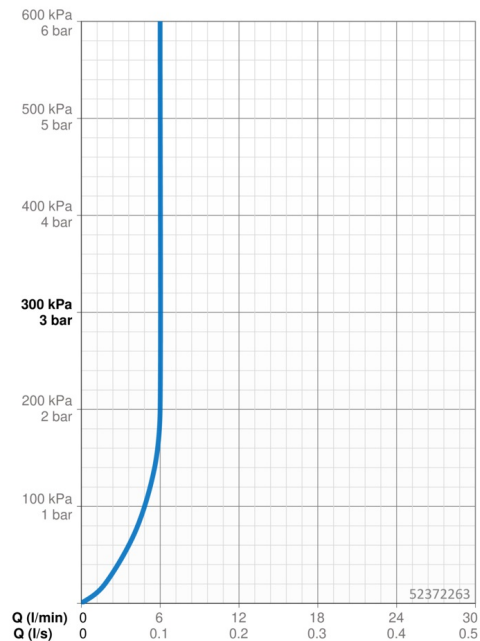

Technische Daten

Durchflusseigenschaften

Durchfluss bei 3 bar (mit Durchflussregler) **6.0 l/min**

Technische Eigenschaften

Warmwasserversorgung **max. +70°C**
Arbeitsdruck **0.5-10 bar**
Anschlussgröße **G3/8**
Ausladung **114 mm**
Sicherungseinrichtung (EN1717) **AA**
Werkstoff **Messing**

Vorschriften

EN Standard **EN 817**
Geräuschklasse **I (ISO 3822)**

Zulassungen und Deklarationen

Konformitätserklärung **DoC**
EPD **S-P-06391**