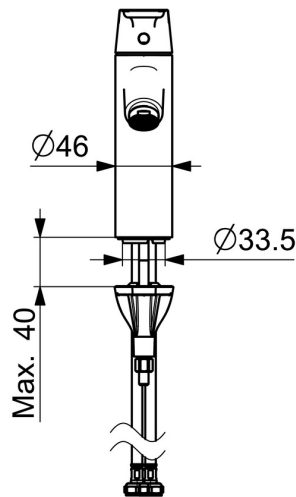

EAN: 4057304017131
static.hansa.com/52372263

- Waschtisch
- Einhebelmischer
- Standmontage
- Chrom
- Feststehender Auslauf
- PCA® konstante Durchflussleistung unabhängig vom Fließdruck
- Einhandbedienhebel/Griff, Hebel mit W+K-Kennzeichnung
- Temperaturbegrenzer
- ø 3.0 Steuerpatrone mit keramischen Dichtscheiben zur Wassermengen- und Temperatureinstellung
- Anschluss über flexible Druckschläuche
- Armaturenkörper aus entzinkungsbeständigem Messing (DZR), HANSA 3S-Installation: System für sichere und schnelle Montage
- Ohne Ablaufgarnitur

Technische Daten

Durchflusseigenschaften

Durchfluss bei 3 bar (mit Durchflussregler) **6.0 l/min**

Technische Eigenschaften

Warmwasserversorgung **max. +70°C**
 Arbeitsdruck **0.5-10 bar**
 Anschlussgröße **G3/8**
 Ausladung **114 mm**
 Sicherungseinrichtung (EN1717) **AA**
 Werkstoff **Messing**

Vorschriften

EN Standard **EN 817**
 Geräuschklasse **I (ISO 3822)**

Zulassungen und Deklarationen

Konformitätserklärung **DoC**
 EPD **S-P-06391**

Ersatzteile

SP52372263

	Name	Art.-Nr.
01	Hebel	1014995V
01	Hebel	1015000V
02	Dekorkappe	1012105V
03	Abdeckkappe	1012421V
04	Spann-Mutter, M34x1.5	1012133V
05	Kartusche, 3.0	1014428V
06	Luftsprudler, M24x1, 6 l/min	59913727
07	Bodendichtung	59914591
08	Befestigungsschraube, M8x1, L=130	59914474
09	Befestigungssatz	59914475