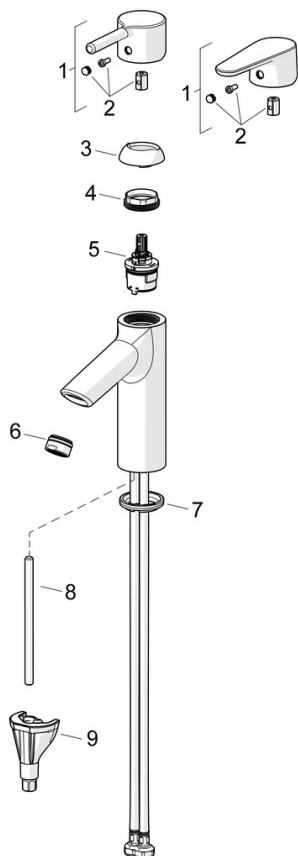

### Technické vlastnosti

Zdroj teplé vody **max. +70°C**  
 Pracovní tlak **0.5-10 bar**  
 Velikost přípojky **G3/8**  
 Projection **114 mm**  
 Zabezpečení proti zpětnému toku (ČSN EN 1717) **AA**  
 Materiál **Mosaz**

### SP52372263

	Název	Kód
01	Páka	1014995V
01	Páka	1015000V
02	Záslepka	1012105V
03	Krytka	1012421V
04	Upevňovací matice, M34x1.5	1012133V
05	Kartuše, 3.0	1014428V
06	Aerator, M24x1, 6 l/min	59913727
07	Těsnění	59914591
08	Upevňovací šroub, M8x1, L=130	59914474
09	Upevňovací set	59914475