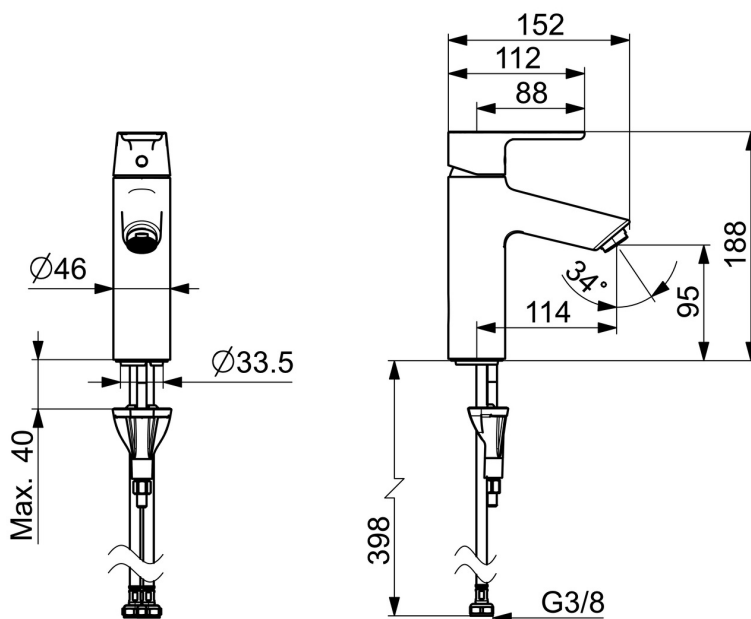

- Umyvadlo
- Jednopáková
- Stojánková
- Chrom
- Pevné výtokové rameno
- PCA® aerátor s konstatním průtokovým množstvím nezávislým na změnách tlaku
- Jedna ovládací páka / rukojeť, Páka se symboly teplé a studené vody
- Funkce pro nastavení maximální teploty a průtoku vody
- $\varnothing$  30 mm keramická kartuše pro ovládání teploty a průtoku vody
- Flexibilní připojovací hadice
- Tělo baterie z mosazi DZR, Instalační systém 3S pro bezpečné a jednoduché upevnění baterie
- Bez odpadní soupravy

### Technické vlastnosti

Zdroj teplé vody **max. +70°C**  
 Pracovní tlak **0.5-10 bar**  
 Velikost přípojky **G3/8**  
 Projection **114 mm**  
 Zabezpečení proti zpětnému toku (ČSN EN 1717) **AA**  
 Materiál **Mosaz**