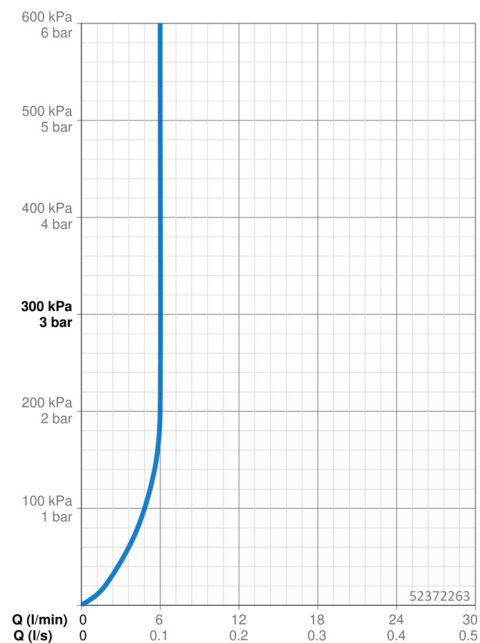

Technické údaje

Vlastnosti průtoku

Průtokové množství při 3 bar (s regulátorem průtoku) **6.0 l/min**

Technické vlastnosti

Zdroj teplé vody **max. +70°C**
Pracovní tlak **0.5-10 bar**
Velikost přípojky **G3/8**
Projection **114 mm**
Zabezpečení proti zpětnému toku (ČSN EN 1717) **AA**
Materiál **Mosaz**

Předpisy

Norma EN **EN 817**
Třída hlučnosti **I (ISO 3822)**

Schválení a Prohlášení

Prohlášení o shodě **DoC**
EPD **S-P-06391**