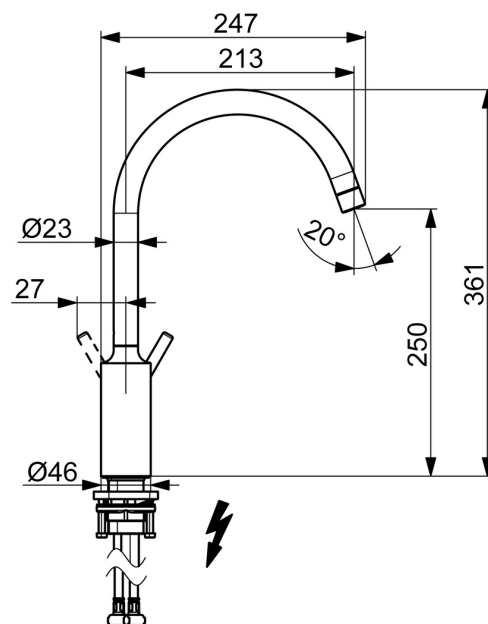

EAN: 4057304019883
static.hansa.com/5222116733

- Kuchyňa
- Jednopáková s bočným ovládaním, Pre beztlakové ohrievače vody
- Stojanková
- Čierna matná
- Otočné výtokové rameno
- CASCADE® - aerátor, Aerátor s laminárnym prúdom vody
- Jedna ovládacia páka / rukoväť, Pin - tyčinková páka, Páka so symbolom teplej a studenej vody
- Funkcie pre nastavenie maximálnej teploty a prietoku vody
- Ø 30 mm keramická kartuša pre ovládanie teploty a prietoku vody
- Flexibilné pripojovacie hadičky
- Telo batérie z mosadze DZR

Technické údaje

Technické vlastnosti

Dodávka teplej vody	max. +70°C
Pracovný tlak	0.5-10 bar
Spojovacia veľkosť	G3/8
Projekcia	247 mm
Materiál	Mosadz

Predpisy

Trieda hlučnosti	I (ISO 3822)
------------------	--------------

Schválenia a Prehlásenia

Vyhlásenie o zhode	DoC
--------------------	-----

Náhradné diely

SP5222116733

	Názov	Kód
01	Aerator, STD M22x1 LP Čierna matná	1017374V-33
02	Obmedzovač, 60° /0°	59914264
02	Obmedzovač, 120° Ukončené	59914429
03	Tesnenie výtokového ramena	59914431
04	Kartuš, 3.0	1014428V
05	Prítlačná matica, M34x1.5	1012133V
06	Ovládacia rukoväť Čierna matná	1001749V-33
07	Podložka	59910008
08	Upevňovací set	59913371