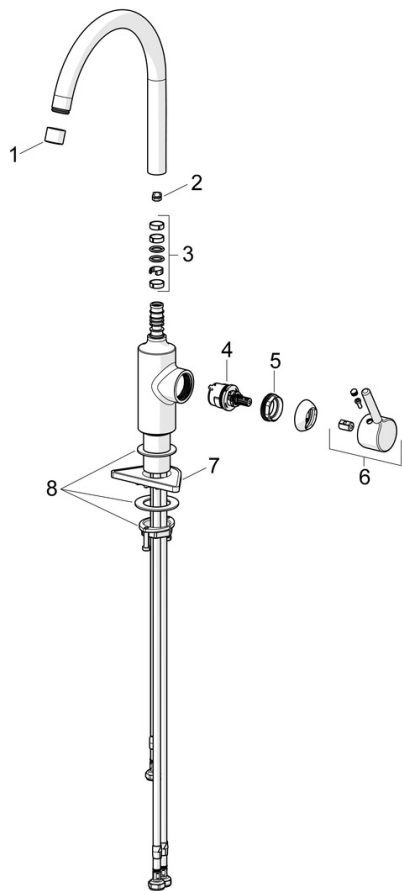

EAN: 4057304019883
static.hansa.com/5222116733

- Kuchyňa
- Jednopáková s bočným ovládaním, Pre beztlakové ohrievače vody
- Stojanková
- Čierna matná
- Otočné výtokové rameno
- CASCADE® - aerátor, Aerátor s laminárnym prúdom vody
- Jedna ovládacia páka / rukoväť, Pin - tyčinková páka, Páka so symbolom teplej a studenej vody
- Funkcie pre nastavenie maximálnej teploty a prietoku vody
- Ø 30 mm keramická kartuša pre ovládanie teploty a prietoku vody
- Flexibilné pripojovacie hadičky
- Telo batérie z mosadze DZR

Technické údaje

Technické vlastnosti

Dodávka teplej vody	max. +70°C
Pracovný tlak	0.5-10 bar
Spojovacia veľkosť	G3/8
Projekcia	247 mm
Materiál	Mosadz

Predpisy

Trieda hlučnosti	I (ISO 3822)
------------------	--------------

Schválenia a Prehlásenia

Vyhlásenie o zhode	DoC
--------------------	-----

Náhradné diely

SP5222116733

	Názov	Kód
01	Aerator, STD M22x1 LP Čierna matná	1017374V-33
02	Obmedzovač, 60° /0°	59914264
02	Obmedzovač, 120° Ukončené	59914429
03	Tesnenie výtokového ramena	59914431
04	Kartuš, 3.0	1014428V
05	Prítlačná matica, M34x1.5	1012133V
06	Ovládacia rukoväť Čierna matná	1001749V-33
07	Podložka	59910008
08	Upevňovací set	59913371