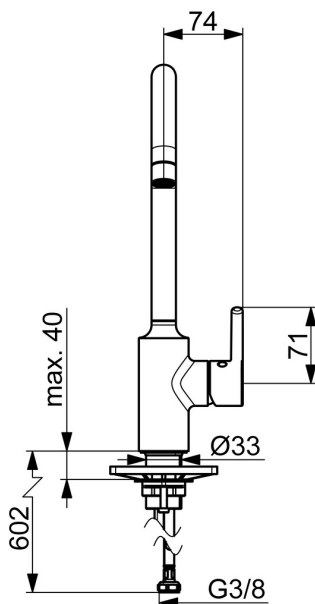

EAN: 4057304019883
static.hansa.com/5222116733

- Kuchyňa
- Jednopáková s bočným ovládaním, Pre beztlakové ohrievače vody
- Stojanková
- Čierna matná
- Otočné výtokové rameno
- CASCADE® - aerátor, Aerátor s laminárnym prúdom vody
- Jedna ovládacia páka / rukoväť, Pin - tyčinková páka, Páka so symbolom teplej a studenej vody
- Funkcie pre nastavenie maximálnej teploty a prietoku vody
- Ø 30 mm keramická kartuša pre ovládanie teploty a prietoku vody
- Flexibilné pripojovacie hadičky
- Telo batérie z mosadze DZR

Technické údaje

Technické vlastnosti

Dodávka teplej vody	max. +70°C
Pracovný tlak	0.5-10 bar
Spojovacia veľkosť	G3/8
Projekcia	247 mm
Materiál	Mosadz

Predpisy

Trieda hlučnosti	I (ISO 3822)
------------------	--------------

Schválenia a Prehlásenia

Vyhlásenie o zhode	DoC
--------------------	-----

Náhradné diely

SP5222116733

	Názov	Kód
01	Aerator, STD M22x1 LP Čierna matná	1017374V-33
02	Obmedzovač, 60° /0°	59914264
02	Obmedzovač, 120° Ukončené	59914429
03	Tesnenie výtokového ramena	59914431
04	Kartuš, 3.0	1014428V
05	Prítlačná matica, M34x1.5	1012133V
06	Ovládacia rukoväť Čierna matná	1001749V-33
07	Podložka	59910008
08	Upevňovací set	59913371