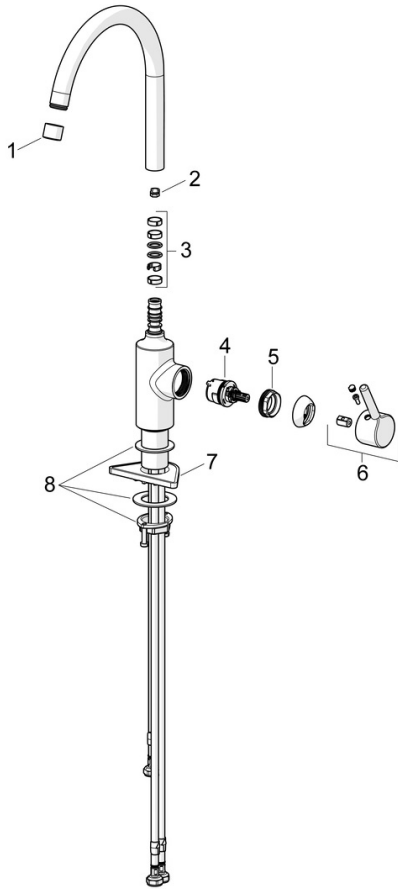

EAN: 4057304019883  
[static.hansa.com/5222116733](https://static.hansa.com/5222116733)

- Keuken
- Eengreeps, zijbediend, Lage druk
- Wastafelmontage
- Mat zwart
- Draaibare uitloop
- CASCADE® mousseur, Kristalheldere laminaire straal
- Eengreeps bediend, Pinhendel, Hendel met warm-koud-aanduiding
- Temperatuurbegrenzer
- $\varnothing$  30 mm keramisch binnenwerk voor debiet en temperatuur instelling
- Flexibele aansluitlang(en)
- Kraanhuis gemaakt van DZR messing

### Technische eigenschappen

Warmwatertoevoer	max. +70°C
Werkdruk	0.5-10 bar
Aansluitmaat	G3/8
Projection	247 mm
Materiaal	brass

### SP5222116733

	Naam	Code
01	Mousseur, STD M22x1 LP Mat zwart	1017374V-33
02	Begrenzer, 60°/0°	59914264
02	Begrenzer, 120° Stopgezet	59914429
03	Dichting uitloop	59914431
04	Binnenwerk, 3.0	1014428V
05	Schroefring, M34x1.5	1012133V
06	Hendel Mat zwart	1001749V-33
07	Verstevigingsplaat	59910008
08	Bevestigingsset	59913371