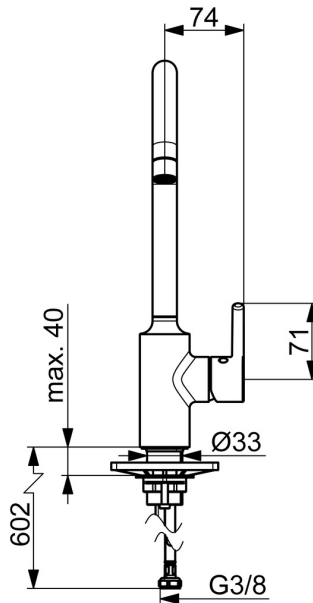

EAN: 4057304019883  
[static.hansa.com/5222116733](https://static.hansa.com/5222116733)

- Keuken
- Eengreeps, zijbediend, Lage druk
- Wastafelmontage
- Mat zwart
- Draaibare uitloop
- CASCADE® mousseur, Kristalheldere laminaire straal
- Eengreeps bediend, Pinhendel, Hendel met warm-koud-aanduiding
- Temperatuurbegrenzer
- $\varnothing$  30 mm keramisch binnenwerk voor debiet en temperatuur instelling
- Flexibele aansluitlang(en)
- Kraanhuis gemaakt van DZR messing

### Technische eigenschappen

Warmwatertoevoer	max. +70°C
Werkdruk	0.5-10 bar
Aansluitmaat	G3/8
Projection	247 mm
Materiaal	brass

### SP5222116733

	Naam	Code
01	Mousseur, STD M22x1 LP Mat zwart	1017374V-33
02	Begrenzer, 60°/0°	59914264
02	Begrenzer, 120° Stopgezet	59914429
03	Dichting uitloop	59914431
04	Binnenwerk, 3.0	1014428V
05	Schroefring, M34x1.5	1012133V
06	Hendel Mat zwart	1001749V-33
07	Verstevigingsplaat	59910008
08	Bevestigingsset	59913371