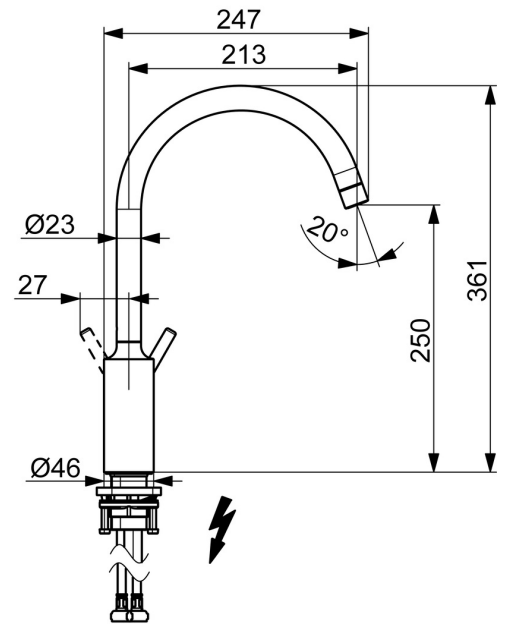

EAN: 4057304019883  
[static.hansa.com/5222116733](https://static.hansa.com/5222116733)

- Keuken
- Eengreeps, zijbediend, Lage druk
- Wastafelmontage
- Mat zwart
- Draaibare uitloop
- CASCADE® mousseur, Kristalheldere laminaire straal
- Eengreeps bediend, Pinhendel, Hendel met warm-koud-aanduiding
- Temperatuurbegrenzer
- $\varnothing$  30 mm keramisch binnenwerk voor debiet en temperatuur instelling
- Flexibele aansluitlang(en)
- Kraanhuis gemaakt van DZR messing

### Technische eigenschappen

Warmwatertoevoer	max. +70°C
Werkdruk	0.5-10 bar
Aansluitmaat	G3/8
Projection	247 mm
Materiaal	brass

### SP5222116733

	Naam	Code
01	Mousseur, STD M22x1 LP Mat zwart	1017374V-33
02	Begrenzer, 60°/0°	59914264
02	Begrenzer, 120° Stopgezet	59914429
03	Dichting uitloop	59914431
04	Binnenwerk, 3.0	1014428V
05	Schroefring, M34x1.5	1012133V
06	Hendel Mat zwart	1001749V-33
07	Verstevigingsplaat	59910008
08	Bevestigingsset	59913371