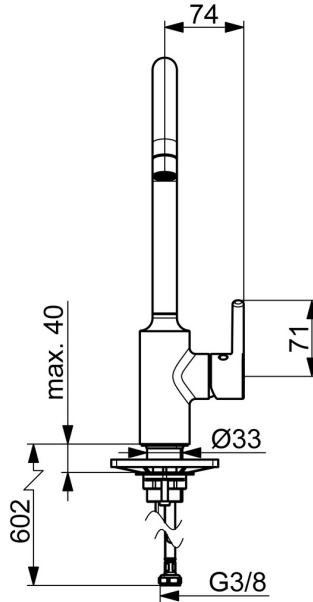

EAN: 4057304019883
static.hansa.com/5222116733

- Cucina
- Leva laterale, Bassa pressione
- Montaggio d'appoggio
- Nero opaco
- Bocca orientabile
- Rompigetto Standard, Getto laminare
- Leva/Manopola monocomando, Leva pin, Leva con simbolo F+C
- Limitatore di temperatura
- Cartuccia a dischi ceramici \varnothing 30mm
- Collegamento con flessibili
- Ottone DZR

Dati tecnici

Caratteristiche tecniche

Fornitura di acqua calda	max. +70°C
Pressione di esercizio	0.5-10 bar
Misura della connessione	G3/8
Projection	247 mm
Materiale	Ottone

Norme

Classe di rumorosità	I (ISO 3822)
----------------------	--------------

Certificati/Dichiarazioni

Dichiarazione di conformità	DoC
-----------------------------	-----

Parti di ricambio

SP5222116733

	Nome	Codice
01	Areatore, STD M22x1 LP Nero opaco	1017374V-33
02	Vite per bloccaggio bocca, 60° / 0°	59914264
02	Vite per bloccaggio bocca, 120° Fuori produzione	59914429
03	Kit guarnizioni per bocca	59914431
04	Cartuccia, 3.0	1014428V
05	Dado di fissaggio, M34x1.5	1012133V
06	Leva Nero opaco	1001749V-33
07	Base per fissaggio	59910008
08	Set di fissaggio	59913371