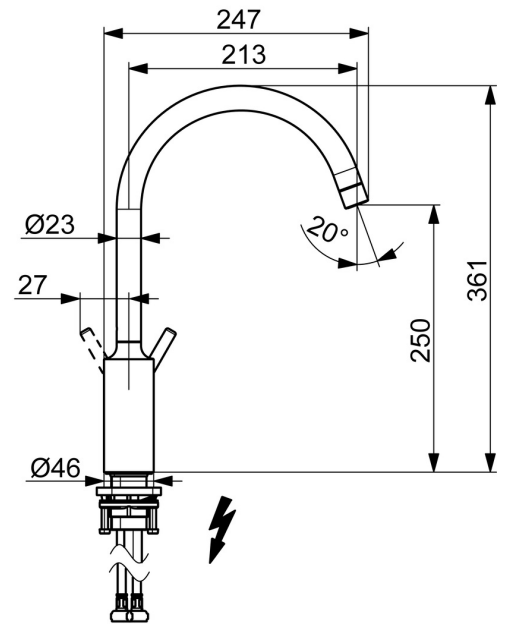

EAN: 4057304019883
static.hansa.com/5222116733

- Cucina
- Leva laterale, Bassa pressione
- Montaggio d'appoggio
- Nero opaco
- Bocca orientabile
- Rompigetto Standard, Getto laminare
- Leva/Manopola monocomando, Leva pin, Leva con simbolo F+C
- Limitatore di temperatura
- Cartuccia a dischi ceramici \varnothing 30mm
- Collegamento con flessibili
- Ottone DZR

Dati tecnici

Caratteristiche tecniche

Fornitura di acqua calda	max. +70°C
Pressione di esercizio	0.5-10 bar
Misura della connessione	G3/8
Projection	247 mm
Materiale	Ottone

Norme

Classe di rumorosità	I (ISO 3822)
----------------------	--------------

Certificati/Dichiarazioni

Dichiarazione di conformità	DoC
-----------------------------	-----

Parti di ricambio

SP5222116733

	Nome	Codice
01	Areatore, STD M22x1 LP Nero opaco	1017374V-33
02	Vite per bloccaggio bocca, 60° / 0°	59914264
02	Vite per bloccaggio bocca, 120° Fuori produzione	59914429
03	Kit guarnizioni per bocca	59914431
04	Cartuccia, 3.0	1014428V
05	Dado di fissaggio, M34x1.5	1012133V
06	Leva Nero opaco	1001749V-33
07	Base per fissaggio	59910008
08	Set di fissaggio	59913371