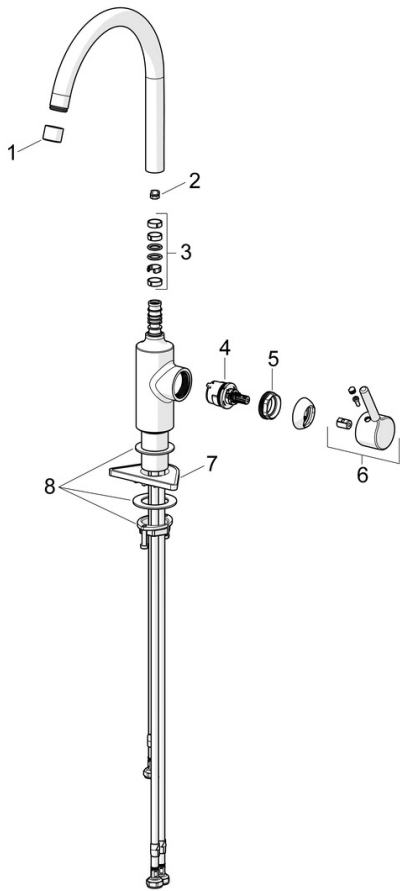

EAN: 4057304019883
static.hansa.com/5222116733

- Cucina
- Leva laterale, Bassa pressione
- Montaggio d'appoggio
- Nero opaco
- Bocca orientabile
- Rompigetto Standard, Getto laminare
- Leva/Manopola monocomando, Leva pin, Leva con simbolo F+C
- Limitatore di temperatura
- Cartuccia a dischi ceramici \varnothing 30mm
- Collegamento con flessibili
- Ottone DZR

Dati tecnici

Caratteristiche tecniche

Fornitura di acqua calda	max. +70°C
Pressione di esercizio	0.5-10 bar
Misura della connessione	G3/8
Projection	247 mm
Materiale	Ottone

Norme

Classe di rumorosità	I (ISO 3822)
----------------------	--------------

Certificati/Dichiarazioni

Dichiarazione di conformità	DoC
-----------------------------	-----

Parti di ricambio

SP5222116733

	Nome	Codice
01	Areatore, STD M22x1 LP Nero opaco	1017374V-33
02	Vite per bloccaggio bocca, 60° / 0°	59914264
02	Vite per bloccaggio bocca, 120° Fuori produzione	59914429
03	Kit guarnizioni per bocca	59914431
04	Cartuccia, 3.0	1014428V
05	Dado di fissaggio, M34x1.5	1012133V
06	Leva Nero opaco	1001749V-33
07	Base per fissaggio	59910008
08	Set di fissaggio	59913371