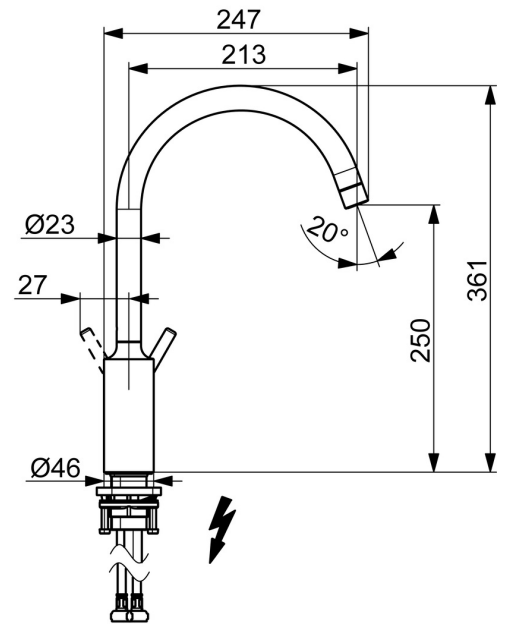

EAN: 4057304019883
static.hansa.com/5222116733

- Cuisine
- Commande latérale, Basse pression
- Montage sur plaque
- Mat noir
- Bec pivotant
- CASCADE®, Brise jet laminaire - sans adjonction d'air
- Levier monocommande, Levier tige, Levier avec symbole C+F
- Limiteur de température et de débit
- Cartouche céramique de $\varnothing 30$ mm pour contrôle de température et de débit
- Raccordement par flexibles
- Corps en laiton DZR

Caractéristiques techniques

Caractéristiques techniques

Alimentation en eau chaude	max. +70°C
Pression de service	0.5-10 bar
Taille de raccord	G3/8
Saillie	247 mm
Matériau	brass

Règlementations

Classe acoustique	I (ISO 3822)
-------------------	---------------------

Certificats et normes

Déclaration de conformité	DoC
---------------------------	------------

Pièces de rechange

SP5222116733

	Nom	Code
01	Aérateur, STD M22x1 LP Mat noir	1017374V-33
02	Limiteur de rotation pour bec, 60° / 0°	59914264
02	Limiteur de rotation pour bec, 120° Arrêté	59914429
03	Kit de joint pour bec	59914431
04	Cartouche, 3.0	1014428V
05	Écrou de maintien, M34x1.5	1012133V
06	Levier Mat noir	1001749V-33
07	Plaque de fixation	59910008
08	Ensemble de fixation	59913371