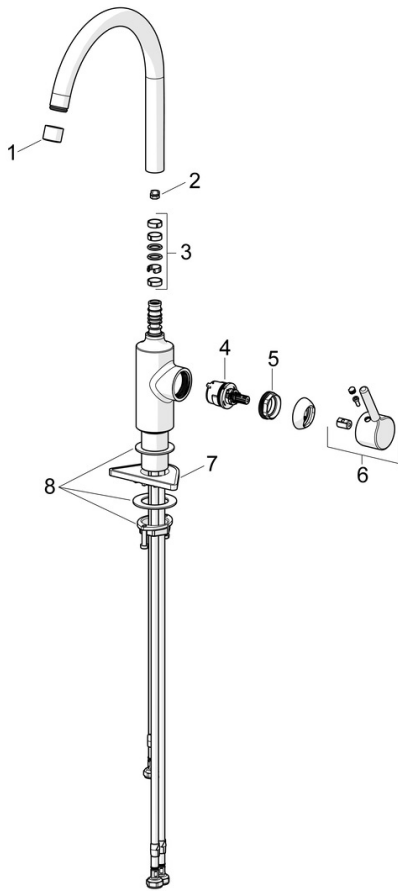

EAN: 4057304019883
static.hansa.com/5222116733

- Cuisine
- Commande latérale, Basse pression
- Montage sur plaque
- Mat noir
- Bec pivotant
- CASCADE®, Brise jet laminaire - sans adjonction d'air
- Levier monocommande, Levier tige, Levier avec symbole C+F
- Limiteur de température et de débit
- Cartouche céramique de $\varnothing 30$ mm pour contrôle de température et de débit
- Raccordement par flexibles
- Corps en laiton DZR

Caractéristiques techniques

Caractéristiques techniques

Alimentation en eau chaude	max. +70°C
Pression de service	0.5-10 bar
Taille de raccord	G3/8
Saillie	247 mm
Matériau	brass

Règlementations

Classe acoustique	I (ISO 3822)
-------------------	---------------------

Certificats et normes

Déclaration de conformité	DoC
---------------------------	------------

Pièces de rechange

SP5222116733

	Nom	Code
01	Aérateur, STD M22x1 LP Mat noir	1017374V-33
02	Limiteur de rotation pour bec, 60° / 0°	59914264
02	Limiteur de rotation pour bec, 120° Arrêté	59914429
03	Kit de joint pour bec	59914431
04	Cartouche, 3.0	1014428V
05	Écrou de maintien, M34x1.5	1012133V
06	Levier Mat noir	1001749V-33
07	Plaque de fixation	59910008
08	Ensemble de fixation	59913371