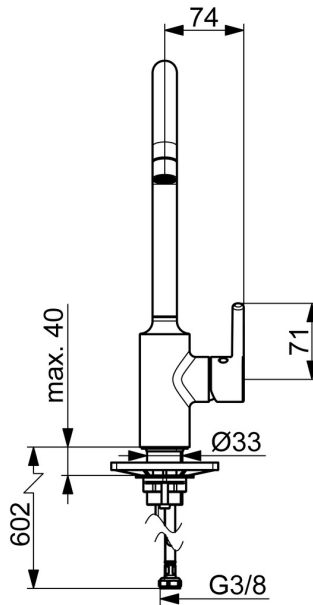

EAN: 4057304019883
static.hansa.com/5222116733

- Cuisine
- Commande latérale, Basse pression
- Montage sur plaque
- Mat noir
- Bec pivotant
- CASCADE®, Brise jet laminaire - sans adjonction d'air
- Levier monocommande, Levier tige, Levier avec symbole C+F
- Limiteur de température et de débit
- Cartouche céramique de $\varnothing 30$ mm pour contrôle de température et de débit
- Raccordement par flexibles
- Corps en laiton DZR

Caractéristiques techniques

Caractéristiques techniques

Alimentation en eau chaude	max. +70°C
Pression de service	0.5-10 bar
Taille de raccord	G3/8
Saillie	247 mm
Matériau	brass

Règlementations

Classe acoustique	I (ISO 3822)
-------------------	---------------------

Certificats et normes

Déclaration de conformité	DoC
---------------------------	------------

Pièces de rechange

SP5222116733

	Nom	Code
01	Aérateur, STD M22x1 LP Mat noir	1017374V-33
02	Limiteur de rotation pour bec, 60° / 0°	59914264
02	Limiteur de rotation pour bec, 120° Arrêté	59914429
03	Kit de joint pour bec	59914431
04	Cartouche, 3.0	1014428V
05	Écrou de maintien, M34x1.5	1012133V
06	Levier Mat noir	1001749V-33
07	Plaque de fixation	59910008
08	Ensemble de fixation	59913371