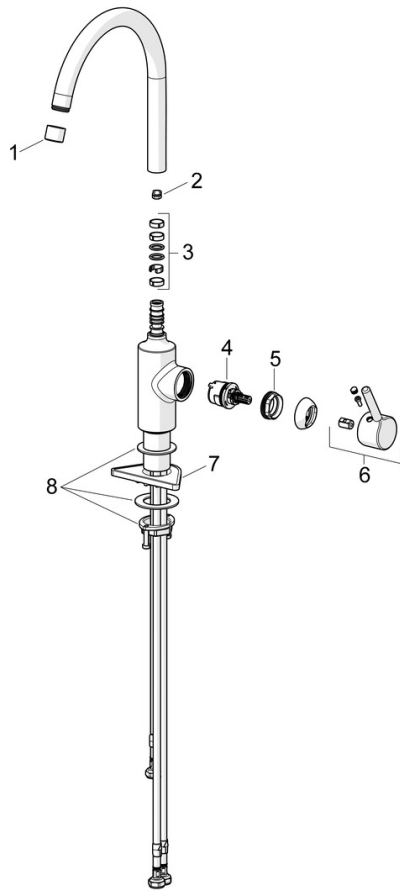

EAN: 4057304019883
static.hansa.com/5222116733

- Kuchyň
- Jednopáková s bočním ovládním, Pro beztlakové ohřivače vody
- Stojánková
- Černá matná
- Otočné výtokové rameno
- CASCADE® aerátor, Aerátor s laminárním proudem vody
- Jedna ovládací páka / rukojeť, Pin - ovládací páka s tyčinkou, Páka se symboly teplé a studené vody
- Funkce pro nastavení maximální teploty a průtoku vody
- Ø 30 mm keramická kartuše pro ovládní teploty a průtoku vody
- Flexibilní připojovací hadice
- Tělo baterie z mosazi DZR

Technické údaje

Technické vlastnosti

Zdroj teplé vody	max. +70°C
Pracovní tlak	0.5-10 bar
Velikost přípojky	G3/8
Projection	247 mm
Materiál	Mosaz

Předpisy

Třída hlučnosti	I (ISO 3822)
-----------------	--------------

Schválení a Prohlášení

Prohlášení o shodě	DoC
--------------------	-----

Náhradní díly

SP5222116733

	Název	Kód
01	Aerator, STD M22x1 LP Černá matná	1017374V-33
02	Omezovač, 60° / 0°	59914264
02	Omezovač, 120° Ukončeno	59914429
03	Těsnění výtokového ramene	59914431
04	Kartuše, 3.0	1014428V
05	Upevňovací matice, M34x1.5	1012133V
06	Páka Černá matná	1001749V-33
07	Upevňovací destička	59910008
08	Upevňovací set	59913371