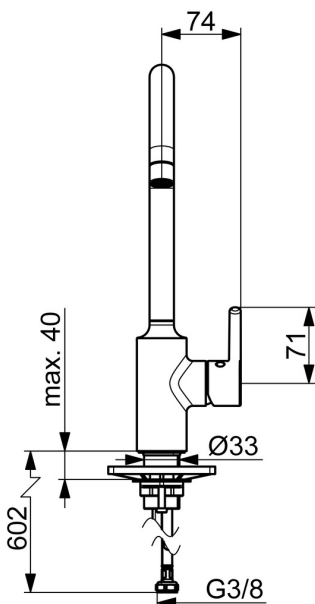

EAN: 4057304019883
static.hansa.com/5222116733

- Kuchyň
- Jednopáková s bočním ovládním, Pro beztlakové ohřivače vody
- Stojánková
- Černá matná
- Otočné výtokové rameno
- CASCADE® aerátor, Aerátor s laminárním proudem vody
- Jedna ovládací páka / rukojeť, Pin - ovládací páka s tyčinkou, Páka se symboly teplé a studené vody
- Funkce pro nastavení maximální teploty a průtoku vody
- Ø 30 mm keramická kartuše pro ovládní teploty a průtoku vody
- Flexibilní připojovací hadice
- Tělo baterie z mosazi DZR

Technické údaje

Technické vlastnosti

Zdroj teplé vody	max. +70°C
Pracovní tlak	0.5-10 bar
Velikost přípojky	G3/8
Projection	247 mm
Materiál	Mosaz

Předpisy

Třída hlučnosti	I (ISO 3822)
-----------------	--------------

Schválení a Prohlášení

Prohlášení o shodě	DoC
--------------------	-----

Náhradní díly

SP5222116733

	Název	Kód
01	Aerator, STD M22x1 LP Černá matná	1017374V-33
02	Omezovač, 60° / 0°	59914264
02	Omezovač, 120° Ukončeno	59914429
03	Těsnění výtokového ramene	59914431
04	Kartuše, 3.0	1014428V
05	Upevňovací matice, M34x1.5	1012133V
06	Páka Černá matná	1001749V-33
07	Upevňovací destička	59910008
08	Upevňovací set	59913371