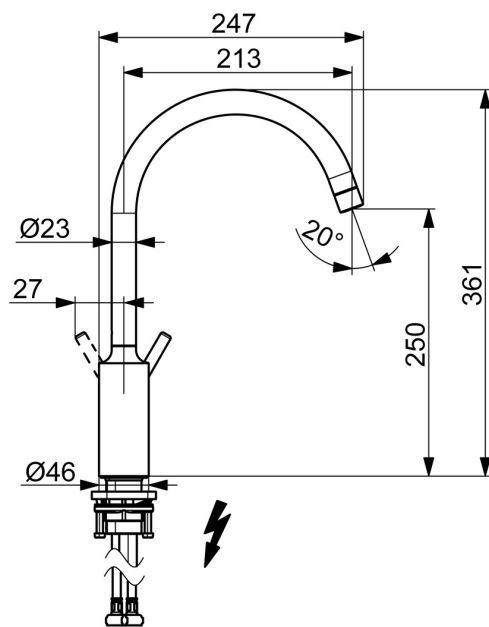

EAN: 4057304019883
static.hansa.com/5222116733

- Kuchyň
- Jednopáková s bočním ovládním, Pro beztlakové ohřivače vody
- Stojánková
- Černá matná
- Otočné výtokové rameno
- CASCADE® aerátor, Aerátor s laminárním proudem vody
- Jedna ovládací páka / rukojeť, Pin - ovládací páka s tyčinkou, Páka se symboly teplé a studené vody
- Funkce pro nastavení maximální teploty a průtoku vody
- Ø 30 mm keramická kartuše pro ovládní teploty a průtoku vody
- Flexibilní připojovací hadice
- Tělo baterie z mosazi DZR

Technické údaje

Technické vlastnosti

Zdroj teplé vody	max. +70°C
Pracovní tlak	0.5-10 bar
Velikost přípojky	G3/8
Projection	247 mm
Materiál	Mosaz

Předpisy

Třída hlučnosti	I (ISO 3822)
-----------------	--------------

Schválení a Prohlášení

Prohlášení o shodě	DoC
--------------------	-----

Náhradní díly

SP5222116733

	Název	Kód
01	Aerator, STD M22x1 LP Černá matná	1017374V-33
02	Omezovač, 60° / 0°	59914264
02	Omezovač, 120° Ukončeno	59914429
03	Těsnění výtokového ramene	59914431
04	Kartuše, 3.0	1014428V
05	Upevňovací matice, M34x1.5	1012133V
06	Páka Černá matná	1001749V-33
07	Upevňovací destička	59910008
08	Upevňovací set	59913371