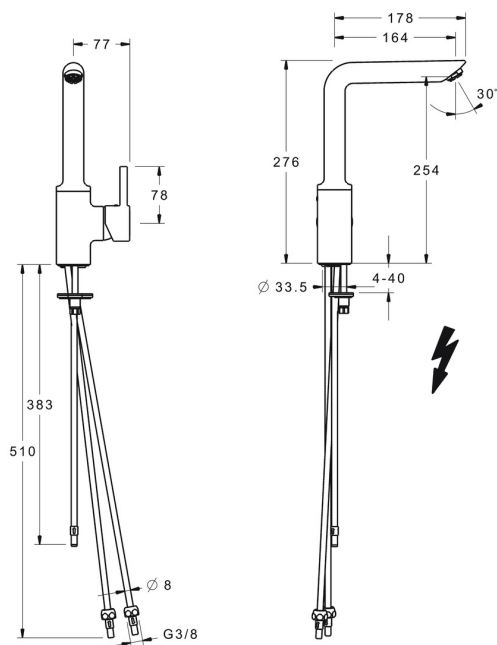

EAN: 4015474275317
static.hansa.com/52221107

- Kuchyňa
- Jednopáková s bočným ovládaním, Pre beztlakové ohrievače vody
- Stojanková
- Chróm
- Otočné výtokové rameno, Možnosť obmedzenia rozsahu otáčania
- Aerátor s laminárnym prúdom vody, CASCADE® - aerátor
- Páka so symbolom teplej a studenej vody, Pin - tyčinková páka, Jedna ovládacia páka / rukoväť
- Funkcie pre nastavenie maximálnej teploty a prietoku vody, Nastaviteľný obmedzovač teploty vody (súčasť dodávky, možnosť dodatočnej inštalácie)
- \varnothing 35 mm keramická kartuša pre ovládanie teploty a prietoku vody
- Medené pripojovacie trubičky
- Telo batérie z mosadze DZR, Montážny systém Rapid

Technické údaje

Technické vlastnosti

Veľkosť DN (menovitý rozmer)	DN15
Dodávka teplej vody	max. +80°C
Pracovný tlak	0.5-5 bar
Spojovacia veľkosť	G3/8
Priemer	8 mm
Projekcia	164 mm
Spätná klapka (STN EN 1717)	AA
Materiál	Mosadz

Predpisy

Norma EN	EN 817
----------	---------------

Schválenia a Prehlásenia

Vyhlásenie o zhode	DoC
--------------------	------------

Náhradné diely

SP52221107

	Názov	Kód
1	Ovládacia rukoväť	59913842
1.1	Skrutka, M5x8, SW2.5	59904755
1.3	Záslepka Sivá	59912112
2	Krytka, 33x3 mm	59912504
3	Pritlačná matica, M40x1	1003409V
4	Kartuš, 3.5 Classic	59913075
4.1	Temperature adjustment limiter	59912325
5.2	Podložka	59910008
5.3	Gumové tesnenie	59914591
5.4	Upevňovací set	59910749
5.5	Potrubié, M8x1, L=560	59912806
5.6	Upevňovacia skrutka, M8x1, L=140	59912474
6	Výtokové rameno Ukončené	59914203
6.1	Aerator, M24x1 A, low pressure	59902692
6.2	Upevňovacia skrutka, M4x8	59913989
6.3	Tesnenie sada	59911884
6.4	Vymedzovacia vložka	59911840
6.5	Skrutka, M4x7	59902075
9	Montáž matice	59904969
9.1	Tesnenie sada, 14.9x8.5x1	59902352
9.2	Tesnenie sada, 10x8	59902272
9.3	Pripájacie hadičky	59902151