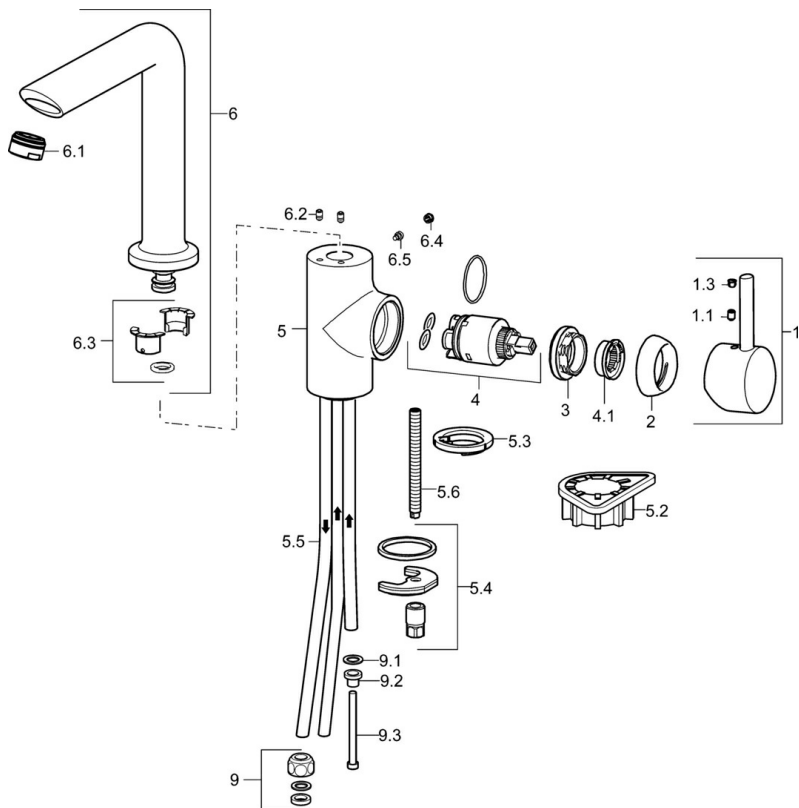

EAN: 4015474275317
static.hansa.com/52221107

- Kuchyňa
- Jednopáková s bočným ovládaním, Pre beztlakové ohrievače vody
- Stojanková
- Chróm
- Otočné výtokové rameno, Možnosť obmedzenia rozsahu otáčania
- Aerátor s laminárnym prúdom vody, CASCADE® - aerátor
- Páka so symbolom teplej a studenej vody, Pin - tyčinková páka, Jedna ovládacia páka / rukoväť
- Funkcie pre nastavenie maximálnej teploty a prietoku vody, Nastaviteľný obmedzovač teploty vody (súčasť dodávky, možnosť dodatočnej inštalácie)
- \varnothing 35 mm keramická kartuša pre ovládanie teploty a prietoku vody
- Medené pripojovacie trubičky
- Telo batérie z mosadze DZR, Montážny systém Rapid

Technické údaje

Technické vlastnosti

Veľkosť DN (menovitý rozmer)	DN15
Dodávka teplej vody	max. +80°C
Pracovný tlak	0.5-5 bar
Spojovacia veľkosť	G3/8
Priemer	8 mm
Projekcia	164 mm
Spätná klapka (STN EN 1717)	AA
Materiál	Mosadz

Predpisy

Norma EN	EN 817
----------	---------------

Schválenia a Prehlásenia

Vyhlásenie o zhode	DoC
--------------------	------------

Náhradné diely

SP52221107

	Názov	Kód
1	Ovládacia rukoväť	59913842
1.1	Skrutka, M5x8, SW2.5	59904755
1.3	Záslepka Sivá	59912112
2	Krytka, 33x3 mm	59912504
3	Pritlačná matica, M40x1	1003409V
4	Kartuš, 3.5 Classic	59913075
4.1	Temperature adjustment limiter	59912325
5.2	Podložka	59910008
5.3	Gumové tesnenie	59914591
5.4	Upevňovací set	59910749
5.5	Potrubié, M8x1, L=560	59912806
5.6	Upevňovacia skrutka, M8x1, L=140	59912474
6	Výtokové rameno Ukončené	59914203
6.1	Aerator, M24x1 A, low pressure	59902692
6.2	Upevňovacia skrutka, M4x8	59913989
6.3	Tesnenie sada	59911884
6.4	Vymedzovacia vložka	59911840
6.5	Skrutka, M4x7	59902075
9	Montáž matice	59904969
9.1	Tesnenie sada, 14.9x8.5x1	59902352
9.2	Tesnenie sada, 10x8	59902272
9.3	Pripájacie hadičky	59902151