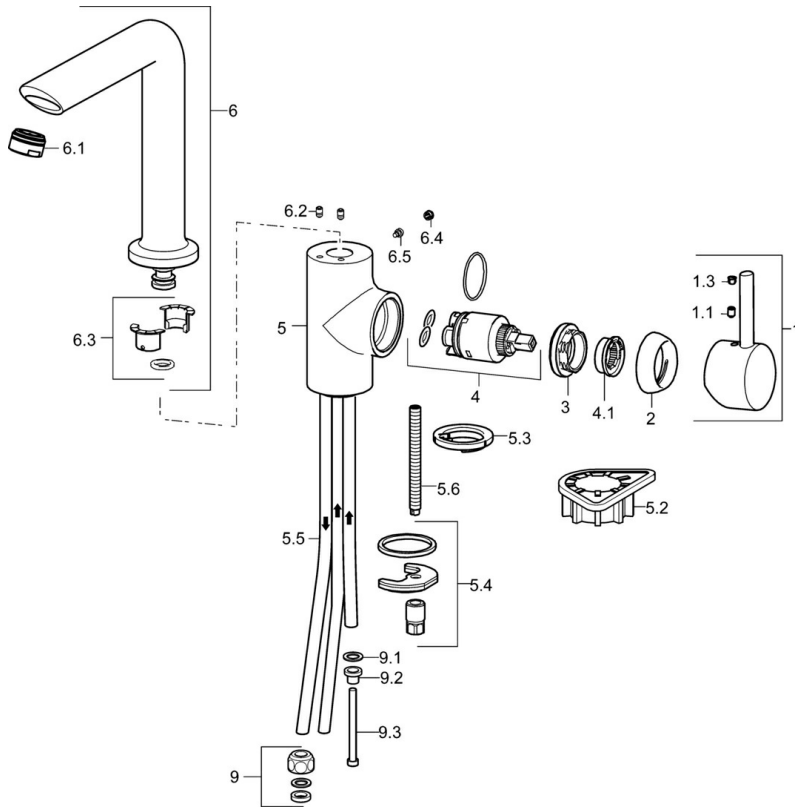

EAN: 4015474275317
static.hansa.com/52221107

- Keuken
- Eengreeps, zijbediend, Lage druk
- Wastafelmontage
- Chrom
- Draaibare uitloop, Draaibereik beperkende optie
- Kristalheldere laminaire straal, CASCADE® mousseur
- Hendel met warm-koud-aanduiding, Pinhendel, Eengreeps bediend
- Temperatuurbegrenzer, Temperatuurbegrenzer (achteraf instelbaar)
- \varnothing 35 mm keramisch binnenwerk voor debiet en temperatuur instelling
- Koperen aansluitpijpen
- Kraanhuis gemaakt van DZR messing, Rapid-montagesysteem

Technische gegevens

Technische eigenschappen

DN-maat	DN15
Warmwatertoevoer	max. +80°C
Werkdruk	0.5-5 bar
Aansluitmaat	G3/8
Diameter	8 mm
Projection	164 mm
Terugstroom beveiliging (EN1717)	AA
Materiaal	brass

Voorschriften

EN-norm	EN 817
---------	---------------

Toestemmingen en Verklaringen

Verklaring van overeenstemming	DoC
--------------------------------	------------

Reserveonderdelen

SP52221107

	Naam	Code
1	Hendel Chroom	59913842
1.1	Schroef, M5x8, SW2.5	59904755
1.3	Sierdop Grijs	59912112
2	Kap, 33x3 mm Chroom	59912504
3	Schroefring, M40x1	1003409V
4	Binnenwerk, 3.5 Classic	59913075
4.1	Temperature adjustment limiter	59912325
5.2	Verstevigingsplaat	59910008
5.3	Wasser	59914591
5.4	Bevestigingsset	59910749
5.5	Pijp, M8x1, L=560	59912806
5.6	Bevestigingsschroeven, M8x1, L=140	59912474
6	Uitloop Stopgezet	59914203
6.1	Mousseur, M24x1 A, low pressure Chroom	59902692
6.2	Bevestigingsschroeven, M4x8	59913989
6.3	Dichting	59911884
6.4	Binnendeel temperatuurhendel Chroom	59911840
6.5	Schroef, M4x7	59902075
9	Montage moer	59904969
9.1	Dichting, 14.9x8.5x1	59902352
9.2	Dichting, 10x8	59902272
9.3	Slangen	59902151