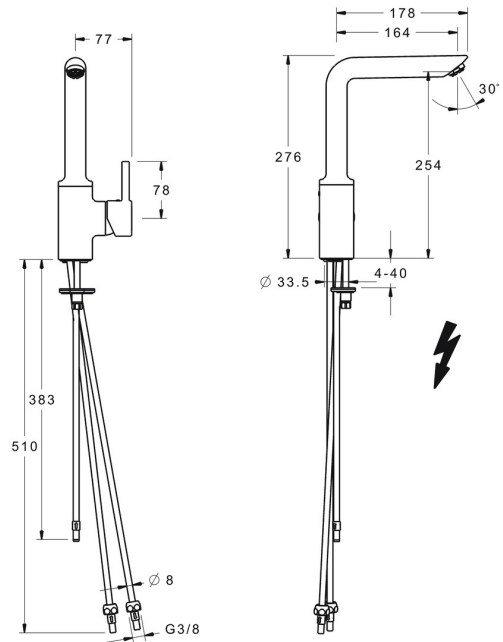

EAN: 4015474275317
static.hansa.com/52221107

- Keuken
- Eengreeps, zijbediend, Lage druk
- Wastafelmontage
- Chrom
- Draaibare uitloop, Draaibereik beperkende optie
- Kristalheldere laminaire straal, CASCADE® mousseur
- Hendel met warm-koud-aanduiding, Pinhendel, Eengreeps bediend
- Temperatuurbegrenzer, Temperatuurbegrenzer (achteraf instelbaar)
- \varnothing 35 mm keramisch binnenwerk voor debiet en temperatuur instelling
- Koperen aansluitpijpen
- Kraanhuis gemaakt van DZR messing, Rapid-montagesysteem

Technische gegevens

Technische eigenschappen

DN-maat	DN15
Warmwatertoevoer	max. +80°C
Werkdruk	0.5-5 bar
Aansluitmaat	G3/8
Diameter	8 mm
Projection	164 mm
Terugstroom beveiliging (EN1717)	AA
Materiaal	brass

Voorschriften

EN-norm	EN 817
---------	---------------

Toestemmingen en Verklaringen

Verklaring van overeenstemming	DoC
--------------------------------	------------

Reserveonderdelen

SP52221107

	Naam	Code
1	Hendel Chroom	59913842
1.1	Schroef, M5x8, SW2.5	59904755
1.3	Sierdop Grijs	59912112
2	Kap, 33x3 mm Chroom	59912504
3	Schroefring, M40x1	1003409V
4	Binnenwerk, 3.5 Classic	59913075
4.1	Temperature adjustment limiter	59912325
5.2	Verstevigingsplaat	59910008
5.3	Wasser	59914591
5.4	Bevestigingsset	59910749
5.5	Pijp, M8x1, L=560	59912806
5.6	Bevestigingsschroeven, M8x1, L=140	59912474
6	Uitloop Stopgezet	59914203
6.1	Mousseur, M24x1 A, low pressure Chroom	59902692
6.2	Bevestigingsschroeven, M4x8	59913989
6.3	Dichting	59911884
6.4	Binnendeel temperatuurhendel Chroom	59911840
6.5	Schroef, M4x7	59902075
9	Montage moer	59904969
9.1	Dichting, 14.9x8.5x1	59902352
9.2	Dichting, 10x8	59902272
9.3	Slangen	59902151