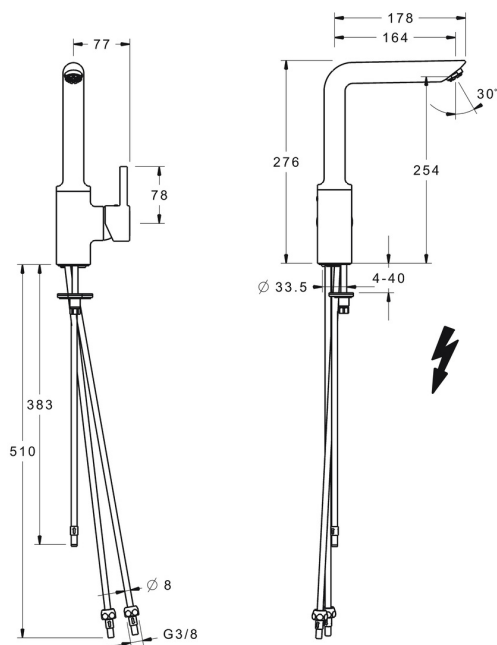

EAN: 4015474275317  
[static.hansa.com/52221107](http://static.hansa.com/52221107)

- Cuisine
- Commande latérale, Basse pression
- Montage sur plaque
- Chrome
- Bec pivotant, Possibilité de limiter l'angle de pivotement du bec
- Brise jet laminaire - sans adjonction d'air, CASCADE®
- Levier avec symbole C+F, Levier tige, Levier monocommande
- Limiteur de température et de débit, Limiteur de température ajustable
- Cartouche céramique de  $\varnothing 35$  mm pour contrôle de température et de débit
- Raccordement par tubulures cuivre
- Corps en laiton DZR, Kit de fixation express

## Caractéristiques techniques

### Caractéristiques techniques

Taille DN (diamètre nominal)	<b>DN15</b>
Alimentation en eau chaude	<b>max. +80°C</b>
Pression de service	<b>0.5-5 bar</b>
Taille de raccord	<b>G3/8</b>
Diamètre	<b>8 mm</b>
Saillie	<b>164 mm</b>
Dispositif de protection (EN1717)	<b>AA</b>
Matériau	<b>brass</b>

### SP52221107

	Nom	Code
1	Levier	59913842
1.1	Vis, M5x8, SW2.5	59904755
1.3	Capuchon Gris	59912112
2	Chape, 33x3 mm	59912504
3	Écrou de maintien, M40x1	1003409V
4	Cartouche, 3.5 Classic	59913075
4.1	Temperature adjustment limiter	59912325
5.2	Plaque de fixation	59910008
5.3	Bague	59914591
5.4	Ensemble de fixation	59910749
5.5	Tuyau, M8x1, L=560	59912806
5.6	Vis, M8x1, L=140	59912474
6	Bec Arrêté	59914203
6.1	Aérateur, M24x1 A, low pressure	59902692
6.2	Vis, M4x8	59913989
6.3	Set de fixation pour bec	59911884
6.4	Butée de réglage	59911840
6.5	Vis, M4x7	59902075
9	Écrou du raccord	59904969
9.1	Set de fixation pour bec, 14.9x8.5x1	59902352
9.2	Set de fixation pour bec, 10x8	59902272
9.3	Tuyau	59902151