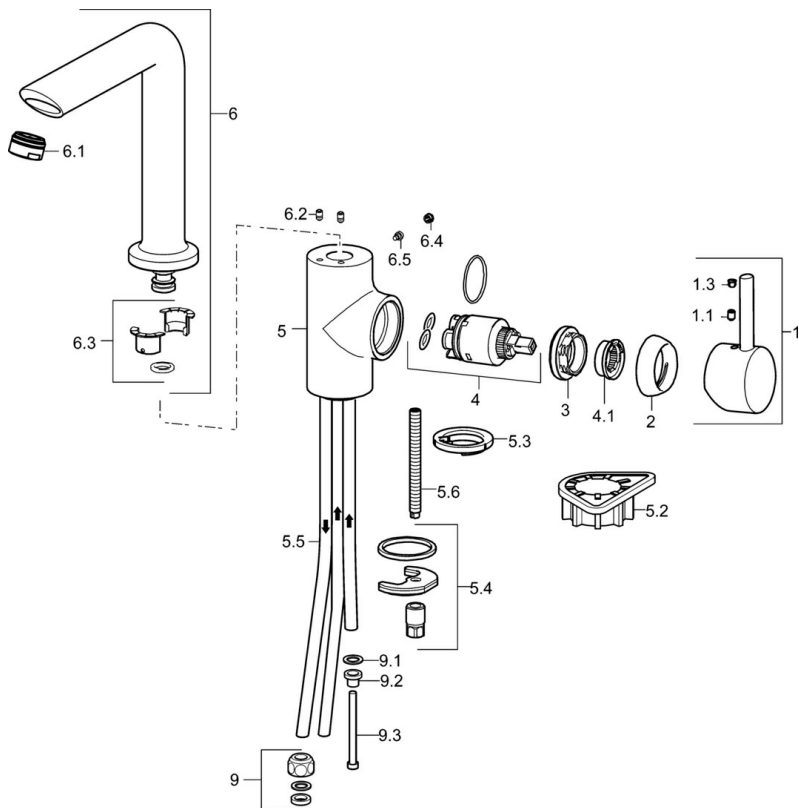

EAN: 4015474275317  
[static.hansa.com/52221107](http://static.hansa.com/52221107)

- Cuisine
- Commande latérale, Basse pression
- Montage sur plaque
- Chrome
- Bec pivotant, Possibilité de limiter l'angle de pivotement du bec
- Brise jet laminaire - sans adjonction d'air, CASCADE®
- Levier avec symbole C+F, Levier tige, Levier monocommande
- Limiteur de température et de débit, Limiteur de température ajustable
- Cartouche céramique de  $\varnothing 35$  mm pour contrôle de température et de débit
- Raccordement par tubulures cuivre
- Corps en laiton DZR, Kit de fixation express

### Caractéristiques techniques

Taille DN (diamètre nominal)	<b>DN15</b>
Alimentation en eau chaude	<b>max. +80°C</b>
Pression de service	<b>0.5-5 bar</b>
Taille de raccord	<b>G3/8</b>
Diamètre	<b>8 mm</b>
Saillie	<b>164 mm</b>
Dispositif de protection (EN1717)	<b>AA</b>
Matériau	<b>brass</b>

## Pièces de rechange

### SP52221107

	Nom	Code
1	Levier	59913842
1.1	Vis, M5x8, SW2.5	59904755
1.3	Capuchon Gris	59912112
2	Chape, 33x3 mm	59912504
3	Écrou de maintien, M40x1	1003409V
4	Cartouche, 3.5 Classic	59913075
4.1	Temperature adjustment limiter	59912325
5.2	Plaque de fixation	59910008
5.3	Bague	59914591
5.4	Ensemble de fixation	59910749
5.5	Tuyau, M8x1, L=560	59912806
5.6	Vis, M8x1, L=140	59912474
6	Bec Arrêté	59914203
6.1	Aérateur, M24x1 A, low pressure	59902692
6.2	Vis, M4x8	59913989
6.3	Set de fixation pour bec	59911884
6.4	Butée de réglage	59911840
6.5	Vis, M4x7	59902075
9	Écrou du raccord	59904969
9.1	Set de fixation pour bec, 14.9x8.5x1	59902352
9.2	Set de fixation pour bec, 10x8	59902272
9.3	Tuyau	59902151