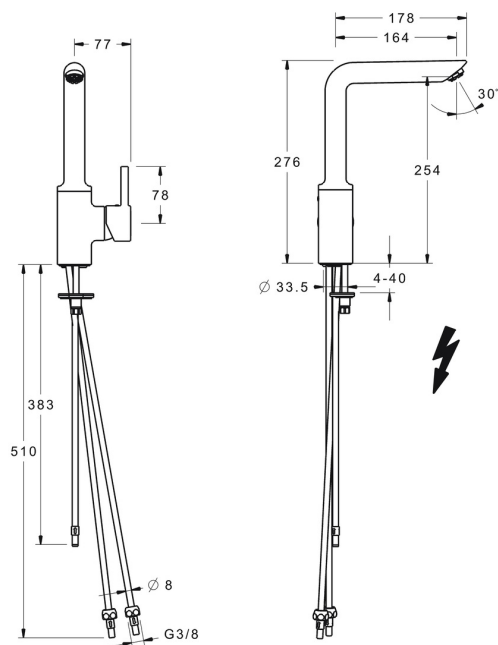

EAN: 4015474275317  
[static.hansa.com/52221107](http://static.hansa.com/52221107)

- Kuchyně
- Jednopáková s bočním ovládním, Pro beztlakové ohřivače vody
- Stojánková
- Chrom
- Otočné výtokové rameno, Možnost omezení rozsahu otáčení
- Aerátor s laminárním proudem vody, CASCADE® aerátor
- Páka se symboly teplé a studené vody, Pin - ovládací páka s tyčinkou, Jedna ovládací páka / rukojeť
- Funkce pro nastavení maximální teploty a průtoku vody, Nastavitelný omezovač teploty vody (součástí dodávky, možnost dodatečné instalace)
- $\phi$  35 mm keramická kartuše pro ovládání teploty a průtoku vody
- Měděné přípojovací trubky
- Tělo baterie z mosazi DZR, Montážní systém Rapid

### Technické vlastnosti

Velikost DN (jmenovitý rozměr)	<b>DN15</b>
Zdroj teplé vody	<b>max. +80°C</b>
Pracovní tlak	<b>0.5-5 bar</b>
Velikost přípojky	<b>G3/8</b>
Průměr	<b>8 mm</b>
Projection	<b>164 mm</b>
Zabezpečení proti zpětnému toku (ČSN EN 1717)	<b>AA</b>
Materiál	<b>Mosaz</b>

### SP52221107

	Název	Kód
1	Páka	59913842
1.1	Šroub, M5x8, SW2.5	59904755
1.3	Záslepka šedá	59912112
2	Krytka, 33x3 mm	59912504
3	Upevňovací matice, M40x1	1003409V
4	Kartuše, 3.5 Classic	59913075
4.1	Temperature adjustment limiter	59912325
5.2	Upevňovací destička	59910008
5.3	Těsnění	59914591
5.4	Upevňovací set	59910749
5.5	Roura, M8x1, L=560	59912806
5.6	Upevňovací šroub, M8x1, L=140	59912474
6	Výtokové rameno Ukončeno	59914203
6.1	Aerator, M24x1 A, low pressure	59902692
6.2	Upevňovací šroub, M4x8	59913989
6.3	Těsnící sada	59911884
6.4	Vymezovací vložka	59911840
6.5	Šroub, M4x7	59902075
9	Montáž matice	59904969
9.1	Těsnící sada, 14.9x8.5x1	59902352
9.2	Těsnící sada, 10x8	59902272
9.3	Hadice	59902151