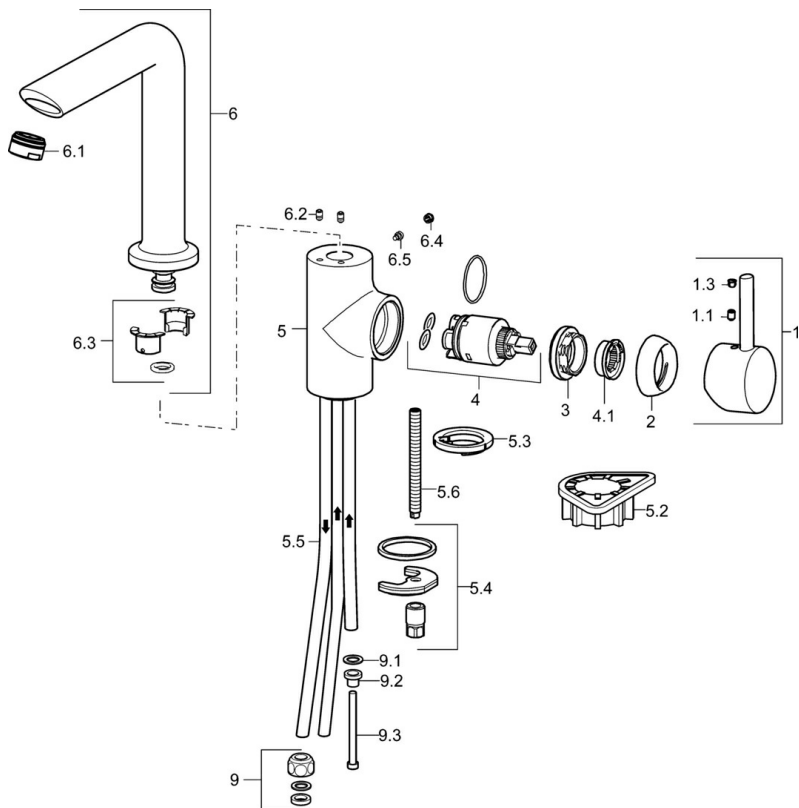

EAN: 4015474275317  
[static.hansa.com/52221107](http://static.hansa.com/52221107)

- Kuchyně
- Jednopáková s bočním ovládním, Pro beztlakové ohřivače vody
- Stojánková
- Chrom
- Otočné výtokové rameno, Možnost omezení rozsahu otáčení
- Aerátor s laminárním proudem vody, CASCADE® aerátor
- Páka se symboly teplé a studené vody, Pin - ovládací páka s tyčinkou, Jedna ovládací páka / rukojeť
- Funkce pro nastavení maximální teploty a průtoku vody, Nastavitelný omezovač teploty vody (součástí dodávky, možnost dodatečné instalace)
- $\phi$  35 mm keramická kartuše pro ovládání teploty a průtoku vody
- Měděné přípojovací trubky
- Tělo baterie z mosazi DZR, Montážní systém Rapid

### Technické vlastnosti

Velikost DN (jmenovitý rozměr)	<b>DN15</b>
Zdroj teplé vody	<b>max. +80°C</b>
Pracovní tlak	<b>0.5-5 bar</b>
Velikost přípojky	<b>G3/8</b>
Průměr	<b>8 mm</b>
Projection	<b>164 mm</b>
Zabezpečení proti zpětnému toku (ČSN EN 1717)	<b>AA</b>
Materiál	<b>Mosaz</b>

### SP52221107

	Název	Kód
1	Páka	59913842
1.1	Šroub, M5x8, SW2.5	59904755
1.3	Záslepka šedá	59912112
2	Krytka, 33x3 mm	59912504
3	Upevňovací matice, M40x1	1003409V
4	Kartuše, 3.5 Classic	59913075
4.1	Temperature adjustment limiter	59912325
5.2	Upevňovací destička	59910008
5.3	Těsnění	59914591
5.4	Upevňovací set	59910749
5.5	Roura, M8x1, L=560	59912806
5.6	Upevňovací šroub, M8x1, L=140	59912474
6	Výtokové rameno Ukončeno	59914203
6.1	Aerator, M24x1 A, low pressure	59902692
6.2	Upevňovací šroub, M4x8	59913989
6.3	Těsnící sada	59911884
6.4	Vymezovací vložka	59911840
6.5	Šroub, M4x7	59902075
9	Montáž matice	59904969
9.1	Těsnící sada, 14.9x8.5x1	59902352
9.2	Těsnící sada, 10x8	59902272
9.3	Hadice	59902151