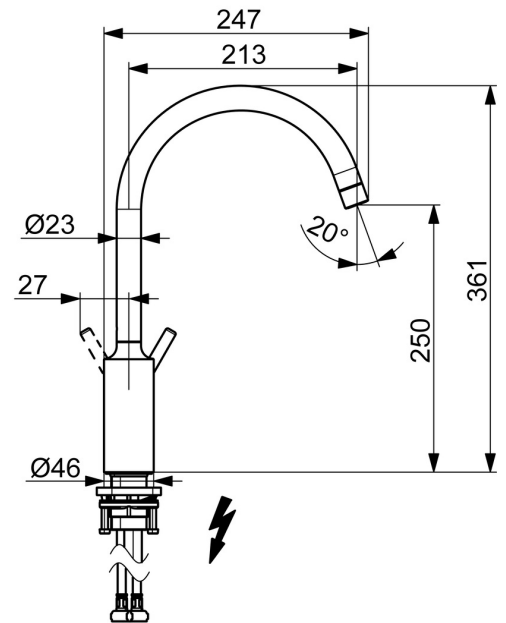

EAN: 4057304019845  
[static.hansa.com/52211167](http://static.hansa.com/52211167)

De HANSAVANTIS keukenkraan met lage druk is perfect voor uw keuken. De kraan is zijbediend en eenvoudig te gebruiken met een eengreepsbediening en een draaibare uitloop. De kraan is gemaakt van DZR messing en heeft een chrome oppervlakte. Het installatietype is wastafelmontage en de hendel heeft een warm-koud-aanduiding. Met deze kraan kunt u vertrouwen op de bewezen deskundige kwaliteit van HANSAVANTIS en genieten van een nieuwe gebruikerservaring. Kies uit twee verschillende hendels - standaard en pin.

- Keuken
- Eengreeps, zijbediend, Lage druk
- Wastafelmontage
- Chroom
- Draaibare uitloop
- CASCADE® mousseur, Kristalheldere laminaire straal
- Eengreeps bediend, Pinhendel, Hendel met warm-koud-aanduiding
- Temperatuurbegrenzer
- $\varnothing$  30 mm keramisch binnenwerk voor debiet en temperatuur instelling
- Flexibele aansluitlang(en)
- Kraanhuis gemaakt van DZR messing

#### Technische eigenschappen

Warmwatertoevoer	max. +70°C
Werkdruk	0.5-10 bar
Aansluitmaat	G3/8
Projection	247 mm
Terugstroom beveiliging (EN1717)	AA
Materiaal	brass

### SP5221167

	Naam	Code
01	Mousseur, STD M22x1 LP Chroom	1017374V
02	Hoge uitloop, L=208 Chroom Stopgezet	59914498
03	Begrenzer, 60°/0°	59914264
03	Begrenzer, 120° Stopgezet	59914429
04	Dichting uitloop	59914431
05	Binnenwerk, 3.0	1014428V
06	Schroefring, M34x1.5	1012133V
07	Kap Chroom	1012132V
08	Sierdop Chroom	1012105V
09	Hendel Chroom	1001749V
10	Verstevigingsplaat	59910008
11	Bevestigingsset	59913371