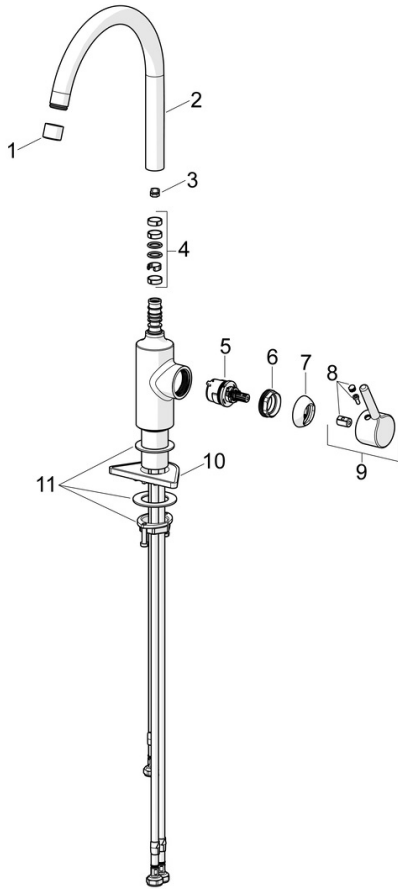

EAN: 4057304019845  
[static.hansa.com/52211167](http://static.hansa.com/52211167)

De HANSAVANTIS keukenkraan met lage druk is perfect voor uw keuken. De kraan is zijbediend en eenvoudig te gebruiken met een eengreepsbediening en een draaibare uitloop. De kraan is gemaakt van DZR messing en heeft een chrome oppervlakte. Het installatietype is wastafelmontage en de hendel heeft een warm-koud-aanduiding. Met deze kraan kunt u vertrouwen op de bewezen deskundige kwaliteit van HANSAVANTIS en genieten van een nieuwe gebruikerservaring. Kies uit twee verschillende hendels - standaard en pin.

- Keuken
- Eengreeps, zijbediend, Lage druk
- Wastafelmontage
- Chroom
- Draaibare uitloop
- CASCADE® mousseur, Kristalheldere laminaire straal
- Eengreeps bediend, Pinhendel, Hendel met warm-koud-aanduiding
- Temperatuurbegrenzer
- $\varnothing$  30 mm keramisch binnenwerk voor debiet en temperatuur instelling
- Flexibele aansluitlang(en)
- Kraanhuis gemaakt van DZR messing

#### Technische eigenschappen

Warmwatertoevoer	max. +70°C
Werkdruk	0.5-10 bar
Aansluitmaat	G3/8
Projection	247 mm
Terugstroom beveiliging (EN1717)	AA
Materiaal	brass

### SP5221167

	Naam	Code
01	Mousseur, STD M22x1 LP Chroom	1017374V
02	Hoge uitloop, L=208 Chroom Stopgezet	59914498
03	Begrenzer, 60°/0°	59914264
03	Begrenzer, 120° Stopgezet	59914429
04	Dichting uitloop	59914431
05	Binnenwerk, 3.0	1014428V
06	Schroefring, M34x1.5	1012133V
07	Kap Chroom	1012132V
08	Sierdop Chroom	1012105V
09	Hendel Chroom	1001749V
10	Verstevigingsplaat	59910008
11	Bevestigingsset	59913371