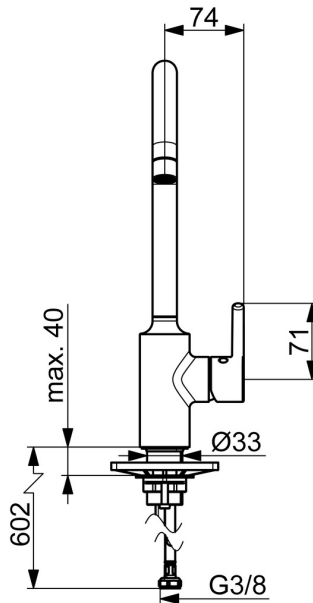

EAN: 4057304019845  
[static.hansa.com/52211167](http://static.hansa.com/52211167)

De HANSAVANTIS keukenkraan met lage druk is perfect voor uw keuken. De kraan is zijbediend en eenvoudig te gebruiken met een eengreepsbediening en een draaibare uitloop. De kraan is gemaakt van DZR messing en heeft een chrome oppervlakte. Het installatietype is wastafelmontage en de hendel heeft een warm-koud-aanduiding. Met deze kraan kunt u vertrouwen op de bewezen deskundige kwaliteit van HANSAVANTIS en genieten van een nieuwe gebruikerservaring. Kies uit twee verschillende hendels - standaard en pin.

- Keuken
- Eengreeps, zijbediend, Lage druk
- Wastafelmontage
- Chroom
- Draaibare uitloop
- CASCADE® mousseur, Kristalheldere laminaire straal
- Eengreeps bediend, Pinhendel, Hendel met warm-koud-aanduiding
- Temperatuurbegrenzer
- $\varnothing$  30 mm keramisch binnenwerk voor debiet en temperatuur instelling
- Flexibele aansluitlang(en)
- Kraanhuis gemaakt van DZR messing

#### Technische eigenschappen

Warmwatertoevoer	max. +70°C
Werkdruk	0.5-10 bar
Aansluitmaat	G3/8
Projection	247 mm
Terugstroom beveiliging (EN1717)	AA
Materiaal	brass

### SP5221167

	Naam	Code
01	Mousseur, STD M22x1 LP Chroom	1017374V
02	Hoge uitloop, L=208 Chroom Stopgezet	59914498
03	Begrenzer, 60°/0°	59914264
03	Begrenzer, 120° Stopgezet	59914429
04	Dichting uitloop	59914431
05	Binnenwerk, 3.0	1014428V
06	Schroefring, M34x1.5	1012133V
07	Kap Chroom	1012132V
08	Sierdop Chroom	1012105V
09	Hendel Chroom	1001749V
10	Verstevigingsplaat	59910008
11	Bevestigingsset	59913371