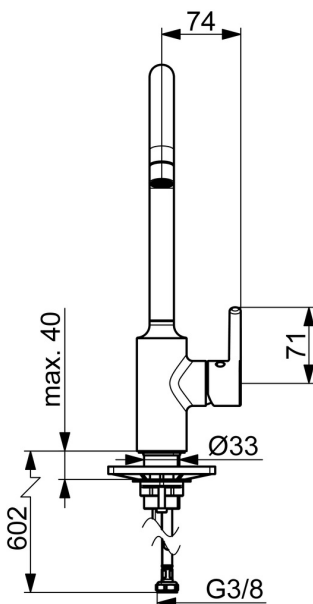

EAN: 4057304019845
static.hansa.com/52211167

- Kuchyňě
- Jednopáková s bočním ovládním, Pro beztlakové ohřivače vody
- Stojánková
- Chrom
- Otočné výtokové rameno
- CASCADE® aerátor, Aerátor s laminárním proudem vody
- Jedna ovládací páka / rukojeť, Pin - ovládací páka s tyčinkou, Páka se symboly teplé a studené vody
- Funkce pro nastavení maximální teploty a průtoku vody
- \varnothing 30 mm keramická kartuše pro ovládní teploty a průtoku vody
- Flexibilní připojovací hadice
- Tělo baterie z mosazi DZR

Technické údaje

Technické vlastnosti

Zdroj teplé vody	max. +70°C
Pracovní tlak	0.5-10 bar
Velikost připojky	G3/8
Projection	247 mm
Zabezpečení proti zpětnému toku (ČSN EN 1717)	AA
Materiál	Mosaz

Předpisy

Norma EN	EN 817
Třída hlučnosti	I (ISO 3822)

Schválení a Prohlášení

Prohlášení o shodě	DoC
EPD	S-P-06396

Náhradní díly

SP5221167

	Název	Kód
01	Aerator, STD M22x1 LP	1017374V
02	Vysoký výtokové rameno, L=208 Ukončeno	59914498
03	Omezovač, 60° / 0°	59914264
03	Omezovač, 120° Ukončeno	59914429
04	Těsnění výtokového ramene	59914431
05	Kartuše, 3.0	1014428V
06	Upevňovací matice, M34x1.5	1012133V
07	Krytka	1012132V
08	Záslepka	1012105V
09	Páka	1001749V
10	Upevňovací destička	59910008
11	Upevňovací set	59913371