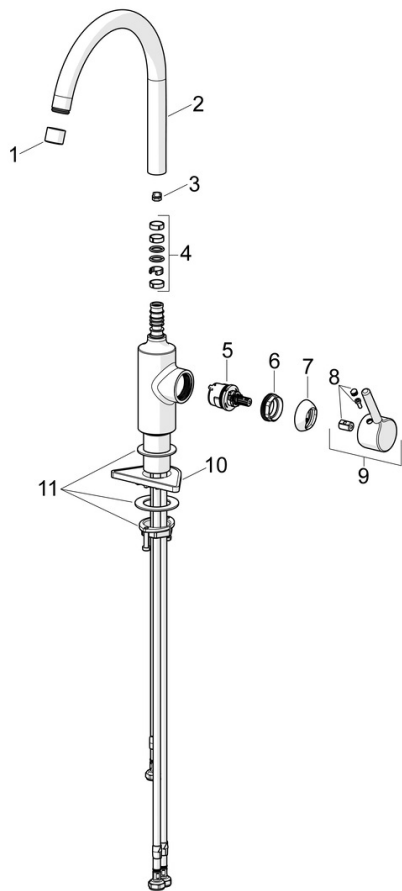

EAN: 4057304019845
static.hansa.com/52211167

- Kuchyňě
- Jednopáková s bočním ovládním, Pro beztlakové ohřivače vody
- Stojánková
- Chrom
- Otočné výtokové rameno
- CASCADE® aerátor, Aerátor s laminárním proudem vody
- Jedna ovládací páka / rukojeť, Pin - ovládací páka s tyčinkou, Páka se symboly teplé a studené vody
- Funkce pro nastavení maximální teploty a průtoku vody
- \varnothing 30 mm keramická kartuše pro ovládní teploty a průtoku vody
- Flexibilní připojovací hadice
- Tělo baterie z mosazi DZR

Technické údaje

Technické vlastnosti

Zdroj teplé vody	max. +70°C
Pracovní tlak	0.5-10 bar
Velikost připojky	G3/8
Projection	247 mm
Zabezpečení proti zpětnému toku (ČSN EN 1717)	AA
Materiál	Mosaz

Předpisy

Norma EN	EN 817
Třída hlučnosti	I (ISO 3822)

Schválení a Prohlášení

Prohlášení o shodě	DoC
EPD	S-P-06396

Náhradní díly

SP5221167

	Název	Kód
01	Aerator, STD M22x1 LP	1017374V
02	Vysoký výtokové rameno, L=208 Ukončeno	59914498
03	Omezovač, 60° / 0°	59914264
03	Omezovač, 120° Ukončeno	59914429
04	Těsnění výtokového ramene	59914431
05	Kartuše, 3.0	1014428V
06	Upevňovací matice, M34x1.5	1012133V
07	Krytka	1012132V
08	Záslepka	1012105V
09	Páka	1001749V
10	Upevňovací destička	59910008
11	Upevňovací set	59913371