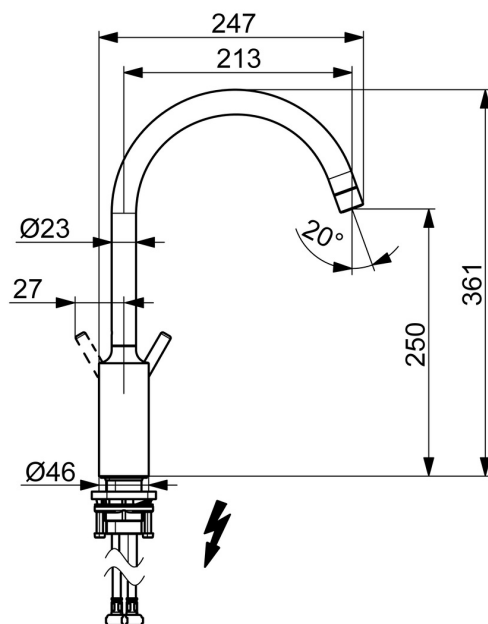

EAN: 4057304019845
static.hansa.com/52211167

- Kuchyňě
- Jednopáková s bočním ovládním, Pro beztlakové ohřivače vody
- Stojánková
- Chrom
- Otočné výtokové rameno
- CASCADE® aerátor, Aerátor s laminárním proudem vody
- Jedna ovládací páka / rukojeť, Pin - ovládací páka s tyčinkou, Páka se symboly teplé a studené vody
- Funkce pro nastavení maximální teploty a průtoku vody
- \varnothing 30 mm keramická kartuše pro ovládní teploty a průtoku vody
- Flexibilní připojovací hadice
- Tělo baterie z mosazi DZR

Technické údaje

Technické vlastnosti

Zdroj teplé vody	max. +70°C
Pracovní tlak	0.5-10 bar
Velikost připojky	G3/8
Projection	247 mm
Zabezpečení proti zpětnému toku (ČSN EN 1717)	AA
Materiál	Mosaz

Předpisy

Norma EN	EN 817
Třída hlučnosti	I (ISO 3822)

Schválení a Prohlášení

Prohlášení o shodě	DoC
EPD	S-P-06396

Náhradní díly

SP5221167

	Název	Kód
01	Aerator, STD M22x1 LP	1017374V
02	Vysoký výtokové rameno, L=208 Ukončeno	59914498
03	Omezovač, 60° / 0°	59914264
03	Omezovač, 120° Ukončeno	59914429
04	Těsnění výtokového ramene	59914431
05	Kartuše, 3.0	1014428V
06	Upevňovací matice, M34x1.5	1012133V
07	Krytka	1012132V
08	Záslepka	1012105V
09	Páka	1001749V
10	Upevňovací destička	59910008
11	Upevňovací set	59913371