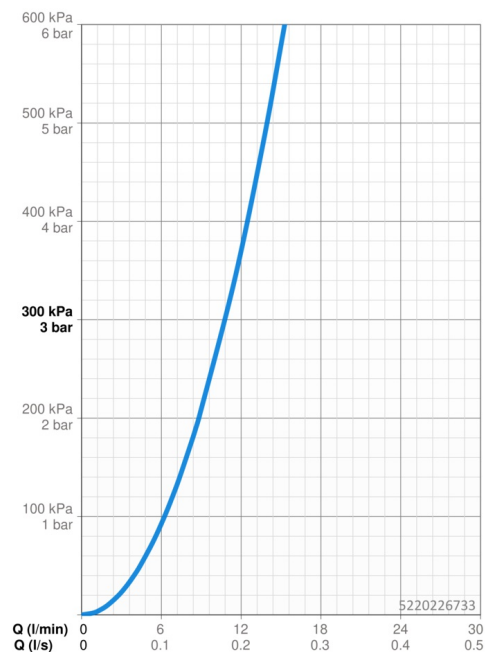

Technické údaje

Vlastnosti prietoku

Prietok pri tlaku 3 bar **10.8 l/min**

Technické vlastnosti

Dodávka teplej vody **max. +70°C**
Pracovný tlak **0.5-10 bar**
Spojovacia veľkosť **G3/8**
Projekcia **247 mm**
Spätná klapka (STN EN 1717) **AA**
Materiál **Mosadz**

Predpisy

Norma EN **EN 817**
Trieda hlučnosti **I (ISO 3822)**

Schválenia a Prehlásenia

Vyhlasenie o zhode **DoC**
EPD **S-P-06396**