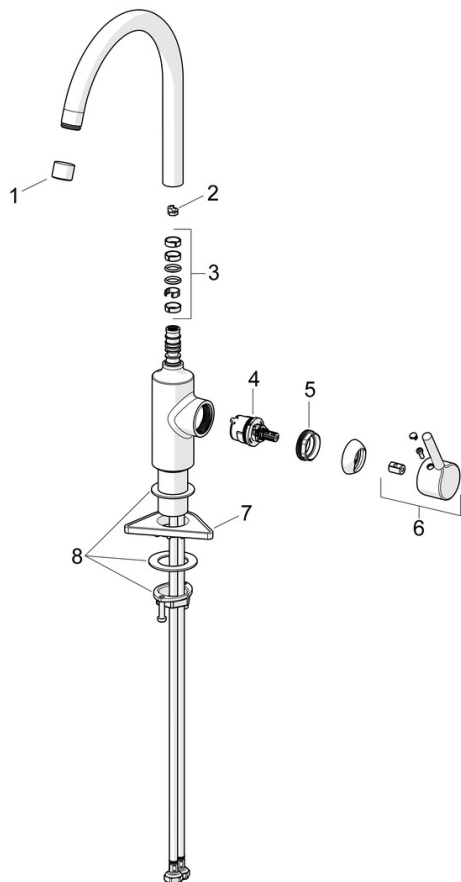

EAN: 4057304019852
static.hansa.com/5220226733

- Kuchyňa
- Jednopáková s bočným ovládaním
- Stojanková
- Čierna matná
- Otočné výtokové rameno
- CASCADE® - aerátor
- Jedna ovládacia páka / rukoväť, Pin - tyčinková páka, Páka so symbolom teplej a studenej vody
- Funkcie pre nastavenie maximálnej teploty a prietoku vody
- \varnothing 30 mm keramická Eco kartuša pre ovládanie teploty a prietoku vody
- Flexibilné pripojovacie hadičky
- Telo batérie z mosadze DZR

Technické údaje

Vlastnosti prietoku

Prietok pri tlaku 3 bar **10.8 l/min**

Technické vlastnosti

Dodávka teplej vody **max. +70°C**
 Pracovný tlak **0.5-10 bar**
 Spojovacia veľkosť **G3/8**
 Projekcia **247 mm**
 Spätná klapka (STN EN 1717) **AA**
 Materiál **Mosadz**

Predpisy

Norma EN **EN 817**
 Trieda hlučnosti **I (ISO 3822)**

Schválenia a Prehlásenia

Vyhlasenie o zhode **DoC**
 EPD **S-P-06396**

Náhradné diely

SP5220226733

	Názov	Kód
01	Aerator, STD M22x1 CC A Čierna matná	1017047V-33
02	Obmedzovač, 60° / 0°	59914264
02	Obmedzovač, 120° Ukončené	59914429
03	Tesnenie výtokového ramena	59914431
04	Kartuš, 3.0	1014428V
05	Prítlačná matica, M34x1.5	1012133V
06	Ovládacia rukoväť Čierna matná	1001749V-33
07	Podložka	59910008
08	Upevňovacia set	59913371