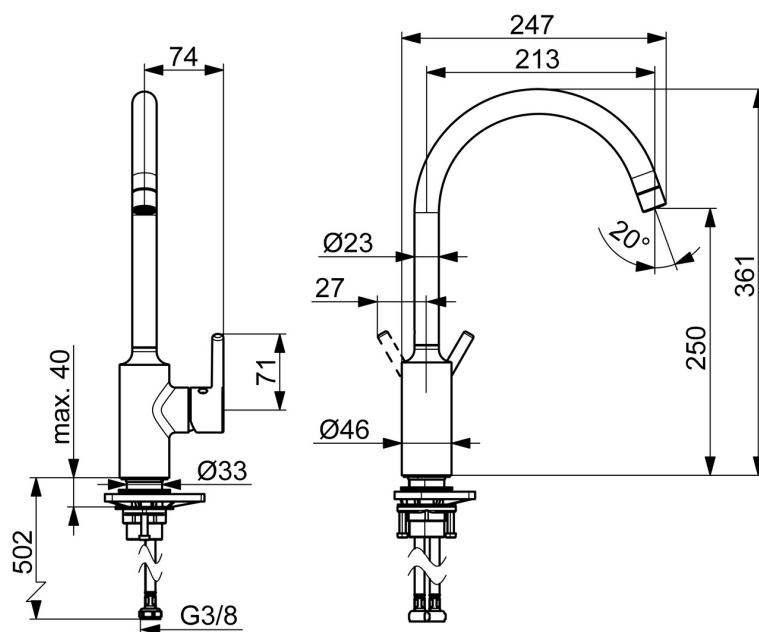

EAN: 4057304019852
static.hansa.com/5220226733

- Kuchyňa
- Jednopáková s bočným ovládaním
- Stojanková
- Čierna matná
- Otočné výtokové rameno
- CASCADE® - aerátor
- Jedna ovládacia páka / rukoväť, Pin - tyčinková páka, Páka so symbolom teplej a studenej vody
- Funkcie pre nastavenie maximálnej teploty a prietoku vody
- \varnothing 30 mm keramická Eco kartuša pre ovládanie teploty a prietoku vody
- Flexibilné pripojovacie hadičky
- Telo batérie z mosadze DZR

Technické údaje

Vlastnosti prietoku

Prietok pri tlaku 3 bar **10.8 l/min**

Technické vlastnosti

Dodávka teplej vody **max. +70°C**
 Pracovný tlak **0.5-10 bar**
 Spojovacia veľkosť **G3/8**
 Projekcia **247 mm**
 Spätná klapka (STN EN 1717) **AA**
 Materiál **Mosadz**

Predpisy

Norma EN **EN 817**
 Trieda hlučnosti **I (ISO 3822)**

Schválenia a Prehlásenia

Vyhlasenie o zhode **DoC**
 EPD **S-P-06396**

Náhradné diely

SP5220226733

	Názov	Kód
01	Aerator, STD M22x1 CC A Čierna matná	1017047V-33
02	Obmedzovač, 60° / 0°	59914264
02	Obmedzovač, 120° Ukončené	59914429
03	Tesnenie výtokového ramena	59914431
04	Kartuš, 3.0	1014428V
05	Prítlačná matica, M34x1.5	1012133V
06	Ovládacia rukoväť Čierna matná	1001749V-33
07	Podložka	59910008
08	Upevňovacia set	59913371