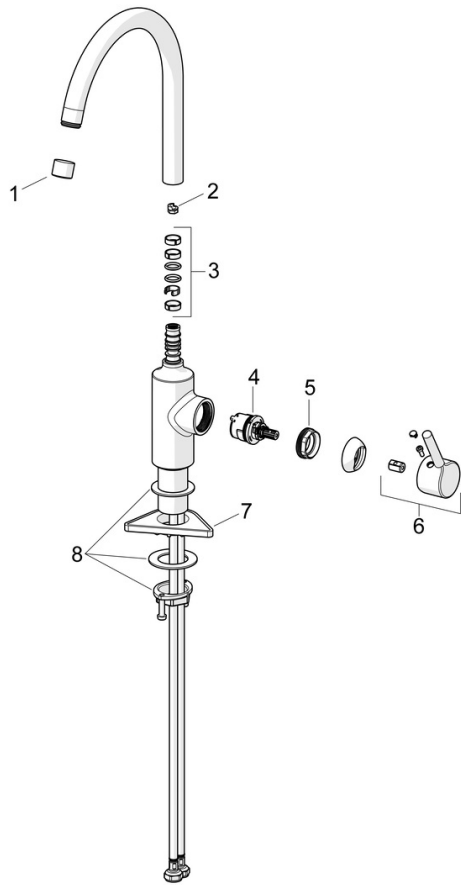

EAN: 4057304019852
static.hansa.com/5220226733

- Keuken
- Eengreeps, zijbediend
- Wastafelmontage
- Mat zwart
- Draaibare uitloop
- CASCADE® mousseur
- Eengreeps bediend, Pinhendel, Hendel met warm-koud-aanduiding
- Temperatuurbegrenzer
- \varnothing 30 mm keramisch Eco binnenwerk voor debiet en temperatuur instelling
- Flexibele aansluitlang(en)
- Kraanhuis gemaakt van DZR messing

Technische gegevens

Doorstromingseigenschappen

Doorstroomhoeveelheid bij 3 bar **10.8 l/min**

Technische eigenschappen

Warmwatertoevoer **max. +70°C**
 Werkdruk **0.5-10 bar**
 Aansluitmaat **G3/8**
 Projection **247 mm**
 Terugstroom beveiliging (EN1717) **AA**
 Materiaal **brass**

Voorschriften

EN-norm **EN 817**
 Geluidsklasse **I (ISO 3822)**

Toestemmingen en Verklaringen

Verklaring van overeenstemming **DoC**
 EPD **S-P-06396**

Reserveonderdelen

SP5220226733

	Naam	Code
01	Mousseur, STD M22x1 CC A Mat zwart	1017047V-33
02	Begrenzer, 60°/0°	59914264
02	Begrenzer, 120° Stopgezet	59914429
03	Dichting uitloop	59914431
04	Binnenwerk, 3.0	1014428V
05	Schroefring, M34x1.5	1012133V
06	Hendel Mat zwart	1001749V-33
07	Verstevigingsplaat	59910008
08	Bevestigingsset	59913371