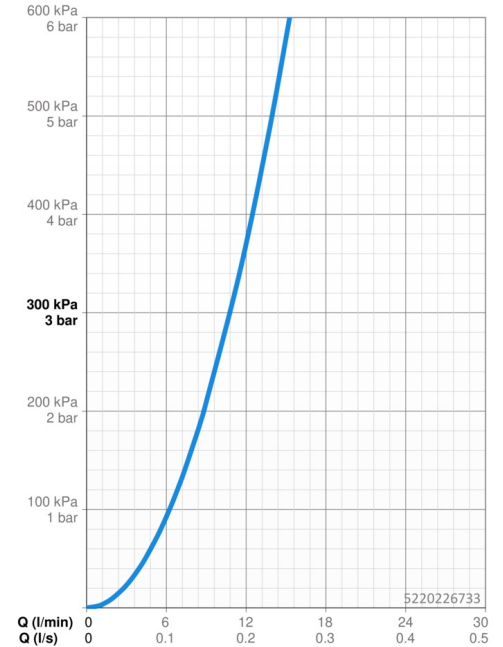

Technische gegevens

Doorstromingseigenschappen

Doorstroomhoeveelheid bij 3 bar **10.8 l/min**

Technische eigenschappen

Warmwatertoevoer **max. +70°C**
Werkdruk **0.5-10 bar**
Aansluitmaat **G3/8**
Projection **247 mm**
Terugstroom beveiliging (EN1717) **AA**
Materiaal **brass**

Voorschriften

EN-norm **EN 817**
Geluidsklasse **I (ISO 3822)**

Toestemmingen en Verklaringen

Verklaring van overeenstemming **DoC**
EPD **S-P-06396**