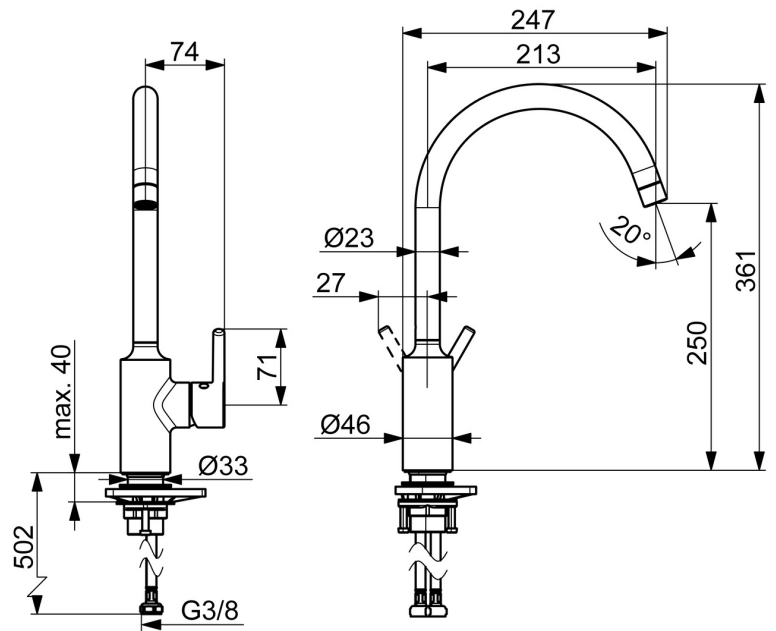

EAN: 4057304019852
static.hansa.com/5220226733

- Keuken
- Eengreeps, zijbediend
- Wastafelmontage
- Mat zwart
- Draaibare uitloop
- CASCADE® mousseur
- Eengreeps bediend, Pinhendel, Hendel met warm-koud-aanduiding
- Temperatuurbegrenzer
- \varnothing 30 mm keramisch Eco binnenwerk voor debiet en temperatuur instelling
- Flexibele aansluitlang(en)
- Kraanhuis gemaakt van DZR messing

Technische gegevens

Doorstromingseigenschappen

Doorstroomhoeveelheid bij 3 bar **10.8 l/min**

Technische eigenschappen

Warmwatertoevoer **max. +70°C**
 Werkdruk **0.5-10 bar**
 Aansluitmaat **G3/8**
 Projection **247 mm**
 Terugstroom beveiliging (EN1717) **AA**
 Materiaal **brass**

Voorschriften

EN-norm **EN 817**
 Geluidsklasse **I (ISO 3822)**

Toestemmingen en Verklaringen

Verklaring van overeenstemming **DoC**
 EPD **S-P-06396**

Reserveonderdelen

SP5220226733

	Naam	Code
01	Mousseur, STD M22x1 CC A Mat zwart	1017047V-33
02	Begrenzer, 60°/0°	59914264
02	Begrenzer, 120° Stopgezet	59914429
03	Dichting uitloop	59914431
04	Binnenwerk, 3.0	1014428V
05	Schroefring, M34x1.5	1012133V
06	Hendel Mat zwart	1001749V-33
07	Verstevigingsplaat	59910008
08	Bevestigingsset	59913371