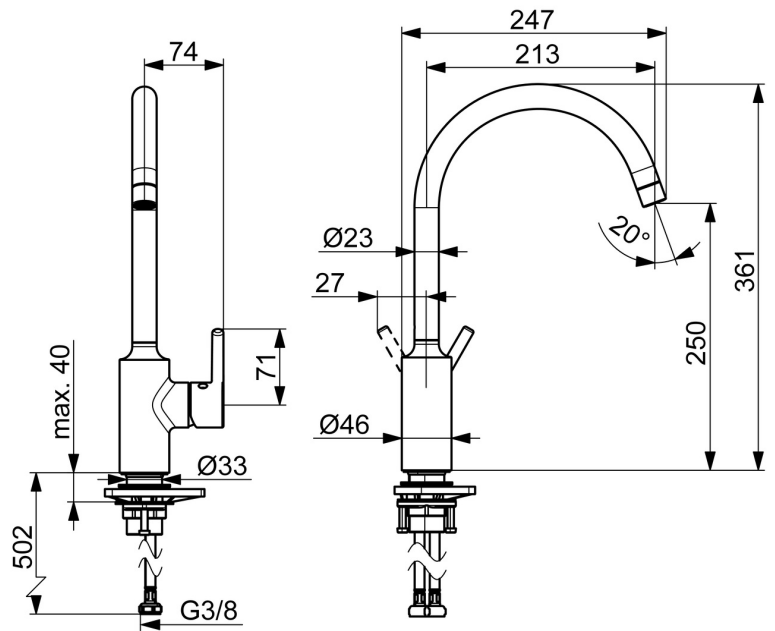

EAN: 4057304019852
static.hansa.com/5220226733

- Küche
- Einhebelmischer, Seitenbedient
- Standmontage
- Matt-Schwarz
- Schwenkbarer Auslauf
- CASCADE® Strahlregler
- Einhandbedienhebel/Griff, Pinhebel, Hebel mit W+K-Kennzeichnung
- Temperaturbegrenzer
- HANSAECO \varnothing 3.0 Steuerpatrone mit keramischen Dichtscheiben zur Wassermengen- und Temperatureinstellung. Wasserbremse bei ca. 60% Wassermenge
- Anschluss über flexible Druckschläuche
- Armaturenkörper aus entzinkungsbeständigem Messing (DZR)

Technische Daten

Durchflusseigenschaften

Durchfluss bei 3 bar **10.8 l/min**

Technische Eigenschaften

Warmwasserversorgung **max. +70°C**
 Arbeitsdruck **0.5-10 bar**
 Anschlussgröße **G3/8**
 Ausladung **247 mm**
 Sicherungseinrichtung (EN1717) **AA**
 Werkstoff **Messing**

Vorschriften

EN Standard **EN 817**
 Geräuschklasse **I (ISO 3822)**

Zulassungen und Deklarationen

Konformitätserklärung **DoC**

Ersatzteile

SP5220226733

	Name	Art.-Nr.
01	Luftsprudler, STD M22x1 CC A Matt-Schwarz	1017047V-33
02	Begrenzer für Schwenkauslauf, 60°/0°	59914264
02	Begrenzer für Schwenkauslauf, 120° Ausgelaufen	59914429
03	Auslaufdichtung	59914431
04	Kartusche, 3.0	1014428V
05	Spann-Mutter, M34x1.5	1012133V
06	Hebel Matt-Schwarz	1001749V-33
07	PVC-Befestigungsplatte	59910008
08	Befestigungssatz	59913371