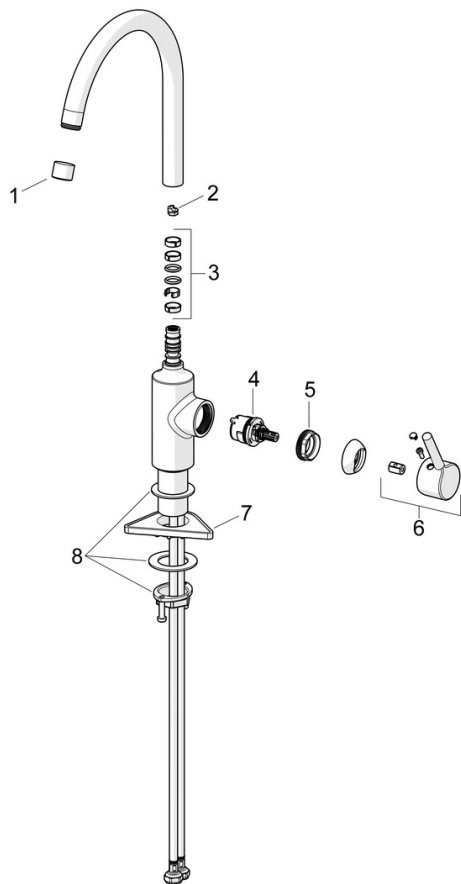

EAN: 4057304019852
static.hansa.com/5220226733

- Küche
- Einhebelmischer, Seitenbedient
- Standmontage
- Matt-Schwarz
- Schwenkbarer Auslauf
- CASCADE® Strahlregler
- Einhandbedienhebel/Griff, Pinhebel, Hebel mit W+K-Kennzeichnung
- Temperaturbegrenzer
- HANSAECO \varnothing 3.0 Steuerpatrone mit keramischen Dichtscheiben zur Wassermengen- und Temperatureinstellung. Wasserbremse bei ca. 60% Wassermenge
- Anschluss über flexible Druckschläuche
- Armaturenkörper aus entzinkungsbeständigem Messing (DZR)

Technische Daten

Durchflusseigenschaften

Durchfluss bei 3 bar **10.8 l/min**

Technische Eigenschaften

Warmwasserversorgung **max. +70°C**
 Arbeitsdruck **0.5-10 bar**
 Anschlussgröße **G3/8**
 Ausladung **247 mm**
 Sicherungseinrichtung (EN1717) **AA**
 Werkstoff **Messing**

Vorschriften

EN Standard **EN 817**
 Geräuschklasse **I (ISO 3822)**

Zulassungen und Deklarationen

Konformitätserklärung **DoC**

Ersatzteile

SP5220226733

	Name	Art.-Nr.
01	Luftsprudler, STD M22x1 CC A Matt-Schwarz	1017047V-33
02	Begrenzer für Schwenkauslauf, 60°/0°	59914264
02	Begrenzer für Schwenkauslauf, 120° Ausgelaufen	59914429
03	Auslaufdichtung	59914431
04	Kartusche, 3.0	1014428V
05	Spann-Mutter, M34x1.5	1012133V
06	Hebel Matt-Schwarz	1001749V-33
07	PVC-Befestigungsplatte	59910008
08	Befestigungssatz	59913371