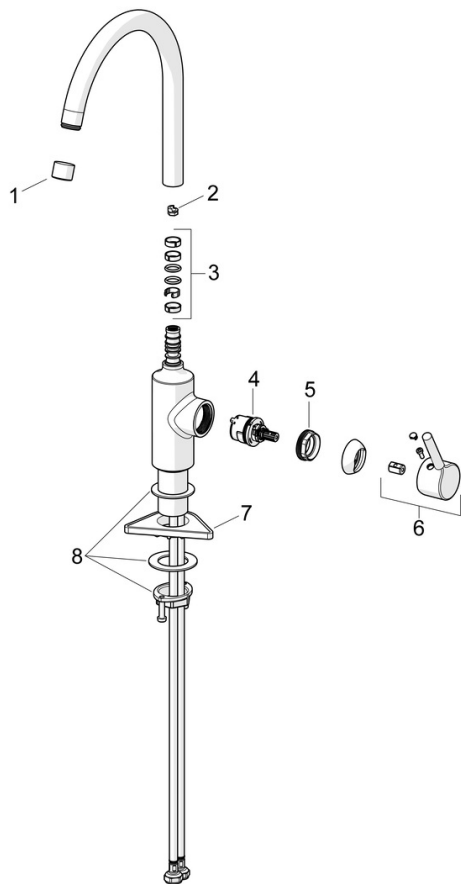

Náhradní díly

SP5220226733

	Název	Kód
01	Aerator, STD M22x1 CC A Černá matná	1017047V-33
02	Omezovač, 60° / 0°	59914264
02	Omezovač, 120° Ukončeno	59914429
03	Těsnění výtokového ramene	59914431
04	Kartuše, 3.0	1014428V
05	Upevňovací matice, M34x1.5	1012133V
06	Páka Černá matná	1001749V-33
07	Upevňovací destička	59910008
08	Upevňovací set	59913371