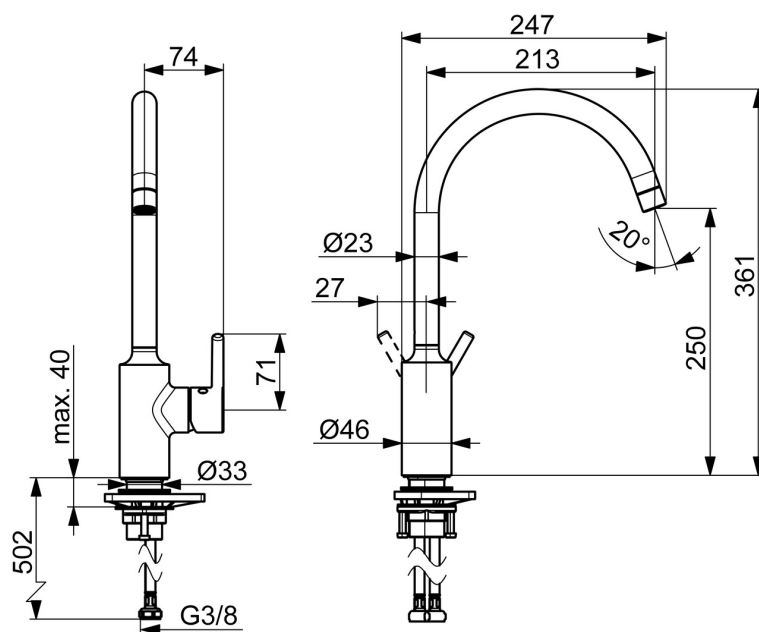

EAN: 4057304019852  
[static.hansa.com/5220226733](https://static.hansa.com/5220226733)

- Kuchyně
- Jednopáková s bočním ovládním
- Stojánková
- Černá matná
- Otočné výtokové rameno
- CASCADE® aerátor
- Jedna ovládací páka / rukojeť, Pin - ovládací páka s tyčinkou, Páka se symboly teplé a studené vody
- Funkce pro nastavení maximální teploty a průtoku vody
- $\varnothing$  30 mm keramická eco kartuše pro ovládní teploty a průtoku vody
- Flexibilní připojovací hadice
- Tělo baterie z mosazi DZR

### Technické vlastnosti

Zdroj teplé vody **max. +70°C**  
 Pracovní tlak **0.5-10 bar**  
 Velikost přípojky **G3/8**  
 Projection **247 mm**  
 Zabezpečení proti zpětnému toku (ČSN EN 1717) **AA**  
 Materiál **Mosaz**

### SP5220226733

	Název	Kód
01	Aerator, STD M22x1 CC A Černá matná	1017047V-33
02	Omezovač, 60° / 0°	59914264
02	Omezovač, 120° Ukončeno	59914429
03	Těsnění výtokového ramene	59914431
04	Kartuše, 3.0	1014428V
05	Upevňovací matice, M34x1.5	1012133V
06	Páka Černá matná	1001749V-33
07	Upevňovací destička	59910008
08	Upevňovací set	59913371