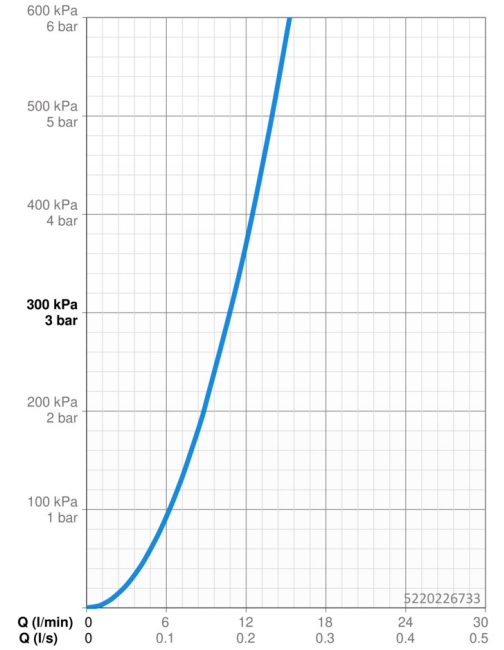

Technické údaje

Vlastnosti průtoku

Průtokové množství při 3 bar **10.8 l/min**

Technické vlastnosti

Zdroj teplé vody **max. +70°C**
Pracovní tlak **0.5-10 bar**
Velikost přípojky **G3/8**
Projection **247 mm**
Zabezpečení proti zpětnému toku (ČSN EN 1717) **AA**
Materiál **Mosaz**

Předpisy

Norma EN **EN 817**
Třída hlučnosti **I (ISO 3822)**

Schválení a Prohlášení

Prohlášení o shodě **DoC**
EPD **S-P-06396**