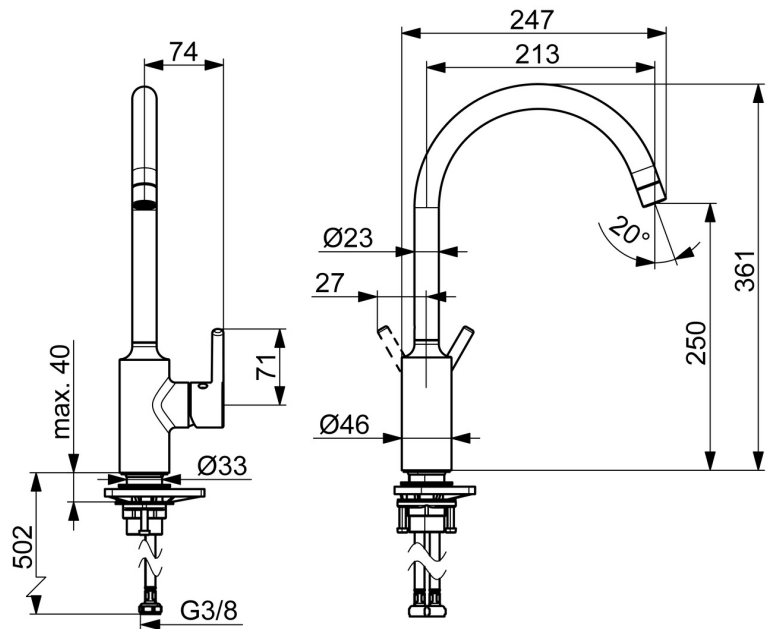

EAN: 4057304019814  
[static.hansa.com/52202267](https://static.hansa.com/52202267)

De HANSVANTIS keukenkraan is een perfecte aanvulling voor uw keuken. De chrome oppervlakte zorgt voor een moderne uitstraling. De eengreeps zijbediening maakt het gemakkelijk om de watertemperatuur en -druk aan te passen. De kraan is gemakkelijk te installeren op de wastafel en heeft een draaibare uitloop. Het kraanhuis is gemaakt van DZR messing, wat zorgt voor duurzaamheid en betrouwbaarheid. Kies uit een hendel met warm-koud-aanduiding of een pinhendel. Het nieuwste product in de HANSVANTIS productfamilie, met een bewezen deskundige kwaliteit waarop u kunt vertrouwen.

- Keuken
- Eengreeps, zijbediend
- Wastafelmontage
- Chroom
- Draaibare uitloop
- CASCADE® mousseur
- Eengreeps bediend, Pinhendel, Hendel met warm-koud-aanduiding
- Temperatuurbegrenzer
- $\varnothing$  30 mm keramisch Eco binnenwerk voor debiet en temperatuur instelling
- Flexibele aansluitlang(en)
- Kraanhuis gemaakt van DZR messing

### Technische eigenschappen

Warmwatertoevoer **max. +70°C**  
 Werkdruk **0.5-10 bar**  
 Aansluitmaat **G3/8**  
 Projection **247 mm**  
 Terugstroom beveiliging (EN1717) **AA**  
 Materiaal **brass**

### SP52202267

	Naam	Code
01	Mousseur, STD M22x1 CC A Chroom	1017047V
02	Hoge uitloop, L=208 Chroom Stopgezet	59914498
03	Begrenzer, 60°/0°	59914264
03	Begrenzer, 120° Stopgezet	59914429
04	Dichting uitloop	59914431
05	Binnenwerk, 3.0	1014428V
06	Schroefring, M34x1.5	1012133V
07	Kap Chroom	1012132V
08	Sierdop Chroom	1012105V
09	Hendel Chroom	1001749V
10	Verstevigingsplaat	59910008
11	Bevestigingsset	59913371