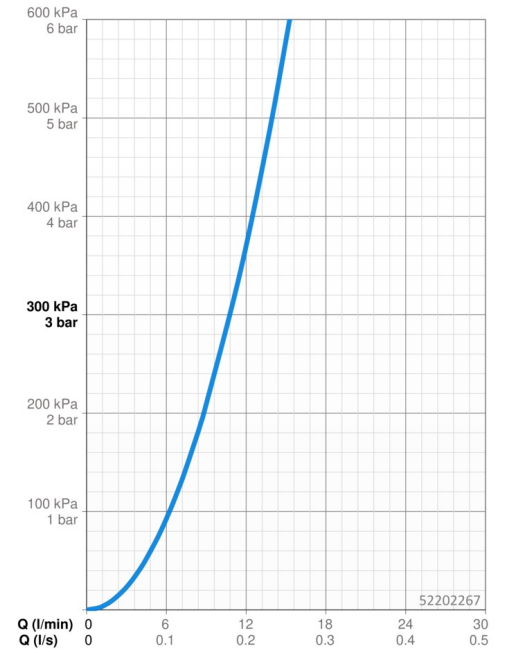

Technische gegevens

Doorstromingseigenschappen

Doorstroomhoeveelheid bij 3 bar **10.8 l/min**

Technische eigenschappen

Warmwatertoevoer **max. +70°C**
Werkdruk **0.5-10 bar**
Aansluitmaat **G3/8**
Projection **247 mm**
Terugstroom beveiliging (EN1717) **AA**
Materiaal **brass**

Voorschriften

EN-norm **EN 817**
Geluidsklasse **I (ISO 3822)**

Toestemmingen en Verklaringen

Verklaring van overeenstemming **DoC**
EPD **S-P-06396**