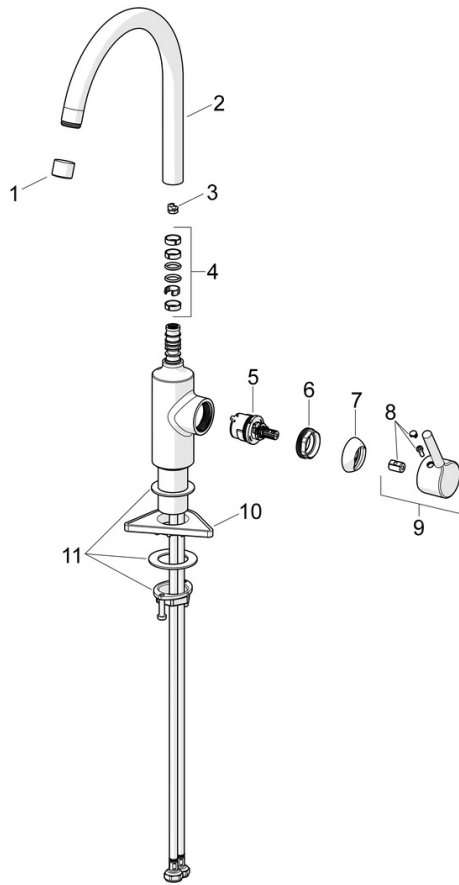

### Technische eigenschappen

Warmwatertoevoer **max. +70°C**  
 Werkdruk **0.5-10 bar**  
 Aansluitmaat **G3/8**  
 Projection **247 mm**  
 Terugstroom beveiliging (EN1717) **AA**  
 Materiaal **brass**

### SP52202267

	Naam	Code
01	Mousseur, STD M22x1 CC A Chroom	1017047V
02	Hoge uitloop, L=208 Chroom Stopgezet	59914498
03	Begrenzer, 60°/0°	59914264
03	Begrenzer, 120° Stopgezet	59914429
04	Dichting uitloop	59914431
05	Binnenwerk, 3.0	1014428V
06	Schroefring, M34x1.5	1012133V
07	Kap Chroom	1012132V
08	Sierdop Chroom	1012105V
09	Hendel Chroom	1001749V
10	Verstevigingsplaat	59910008
11	Bevestigingsset	59913371