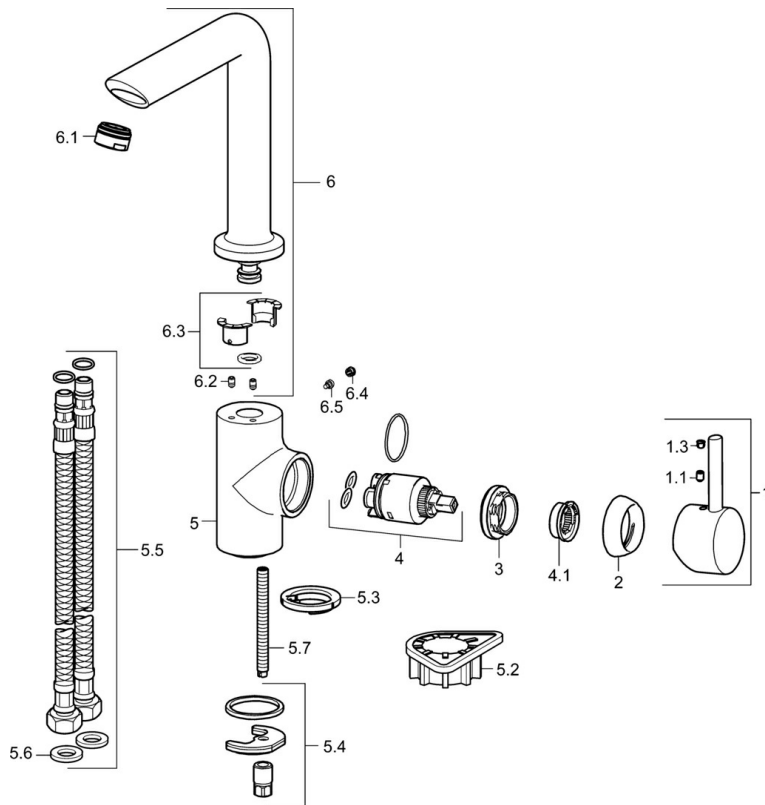

EAN: 4015474275294
static.hansa.com/52202207

- Keuken
 - Eengreeps, zijbediend
 - Wastafelmontage
 - Chrom
 - Draaibare uitloop, Draaibereik beperkende optie
 - CASCADE® mousseur
- Hendel met warm-koud-aanduiding, Pinhendel, Eengreeps bediend
 - Temperatuurbegrenzer, Temperatuurbegrenzer (achteraf instelbaar)
 - \varnothing 35 mm keramisch binnenwerk voor debiet en temperatuur instelling
 - Flexibele aansluitslang(en)
 - Kraanhuis gemaakt van DZR messing, Rapid-montagesysteem

Technische gegevens

Doorstromingseigenschappen

Doorstroomhoeveelheid bij 3 bar **12.0 l/min**

Technische eigenschappen

DN-maat **DN15**
 Warmwatertoevoer **max. +80°C**
 Werkdruk **0.5-10 bar**
 Aansluitmaat **G3/8**
 Projectie **164 mm**
 Terugstroom beveiliging (EN1717) **AA**
 Materiaal **brass**

Voorschriften

EN-norm **EN 817**
 Geluidsklasse **I (ISO 3822)**

Toestemmingen en Verklaringen

Verklaring van overeenstemming **DoC**

Reserveonderdelen

SP52202207

	Naam	Code
1	Hendel Chroom	59913842
1.1	Schroef, M5x8, SW2.5	59904755
1.3	Sierdop Grijs	59912112
2	Kap, 33x3 mm Chroom	59912504
3	Schroefring, M40x1	1003409V
4	Binnenwerk, 3.5 Classic	59913075
4.1	Temperature adjustment limiter	59912325
5.2	Verstevigingsplaat	59910008
5.3	Wasser	59914591
5.4	Bevestigingsset	59910749
5.5	Flexibele aansluitingen, L=550, G3/8-M8x1	59913969
5.6	Dichting, 9.5x14.4x2	59912551
5.7	Bevestigingsschroeven, M8x1, L=140	59912474
6	Uitloop Stopgezet	59914203
6.1	Mousseur, M24x1 STD HC A Chroom	59902366
6.2	Bevestigingsschroeven, M4x8	59913989
6.3	Dichting	59911884
6.4	Binnendeel temperatuurhendel Chroom	59911840
6.5	Schroef, M4x7	59902075