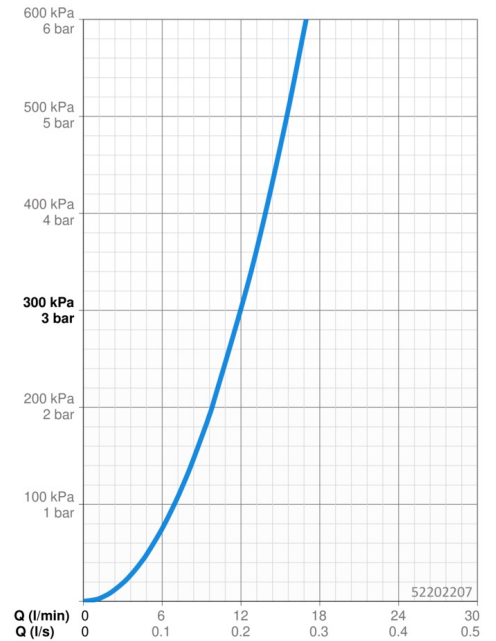

Technische gegevens

Doorstromingseigenschappen

Doorstroomhoeveelheid bij 3 bar **12.0 l/min**

Technische eigenschappen

DN-maat **DN15**
Warmwatertoevoer **max. +80°C**
Werkdruk **0.5-10 bar**
Aansluitmaat **G3/8**
Projectie **164 mm**
Terugstroom beveiliging (EN1717) **AA**
Materiaal **brass**

Voorschriften

EN-norm **EN 817**
Geluidsklasse **I (ISO 3822)**

Toestemmingen en Verklaringen

Verklaring van overeenstemming **DoC**