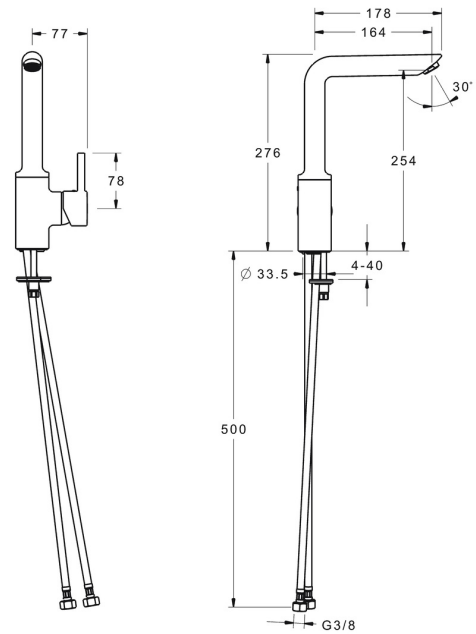

EAN: 4015474275294
static.hansa.com/52202207

- Keuken
 - Eengreeps, zijbediend
 - Wastafelmontage
 - Chrom
 - Draaibare uitloop, Draaibereik beperkende optie
 - CASCADE® mousseur
- Hendel met warm-koud-aanduiding, Pinhendel, Eengreeps bediend
 - Temperatuurbegrenzer, Temperatuurbegrenzer (achteraf instelbaar)
 - \varnothing 35 mm keramisch binnenwerk voor debiet en temperatuur instelling
 - Flexibele aansluitslang(en)
 - Kraanhuis gemaakt van DZR messing, Rapid-montagesysteem

Technische gegevens

Doorstromingseigenschappen

Doorstroomhoeveelheid bij 3 bar **12.0 l/min**

Technische eigenschappen

DN-maat **DN15**
 Warmwatertoevoer **max. +80°C**
 Werkdruk **0.5-10 bar**
 Aansluitmaat **G3/8**
 Projectie **164 mm**
 Terugstroom beveiliging (EN1717) **AA**
 Materiaal **brass**

Voorschriften

EN-norm **EN 817**
 Geluidsklasse **I (ISO 3822)**

Toestemmingen en Verklaringen

Verklaring van overeenstemming **DoC**

Reserveonderdelen

SP52202207

	Naam	Code
1	Hendel Chroom	59913842
1.1	Schroef, M5x8, SW2.5	59904755
1.3	Sierdop Grijs	59912112
2	Kap, 33x3 mm Chroom	59912504
3	Schroefring, M40x1	1003409V
4	Binnenwerk, 3.5 Classic	59913075
4.1	Temperature adjustment limiter	59912325
5.2	Verstevigingsplaat	59910008
5.3	Wasser	59914591
5.4	Bevestigingsset	59910749
5.5	Flexibele aansluitingen, L=550, G3/8-M8x1	59913969
5.6	Dichting, 9.5x14.4x2	59912551
5.7	Bevestigingsschroeven, M8x1, L=140	59912474
6	Uitloop Stopgezet	59914203
6.1	Mousseur, M24x1 STD HC A Chroom	59902366
6.2	Bevestigingsschroeven, M4x8	59913989
6.3	Dichting	59911884
6.4	Binnendeel temperatuurhendel Chroom	59911840
6.5	Schroef, M4x7	59902075