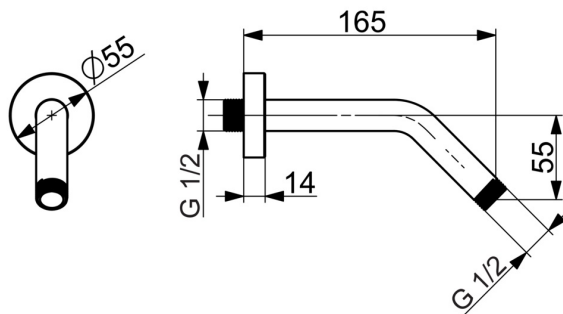

EAN: 4015474269347  
[static.hansa.com/51990200](https://static.hansa.com/51990200)

- Riešenia pre sprchy
- Príslušenstvo
- Nástenná montáž
- Chróm
- Gulatá rozeta

## Technické údaje

### Technické vlastnosti

Spojovacia veľkosť	<b>G1/2 x G1/2</b>
Priemer	<b>21 mm</b>
Projection	<b>165 mm</b>
Materiál	<b>Mosadz</b>