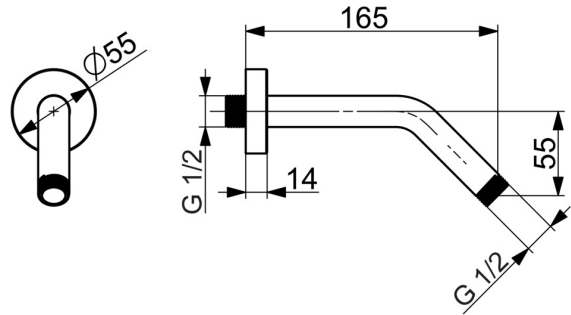

EAN: 4015474269347
static.hansa.com/51990200

- Douche oplossingen
- Hulpuitrustingen
- Wandmontage
- Chroom
- Ronde rozet

Technische gegevens

Technische eigenschappen

Aansluitmaat	G1/2 x G1/2
Diameter	21 mm
Projection	165 mm
Materiaal	brass