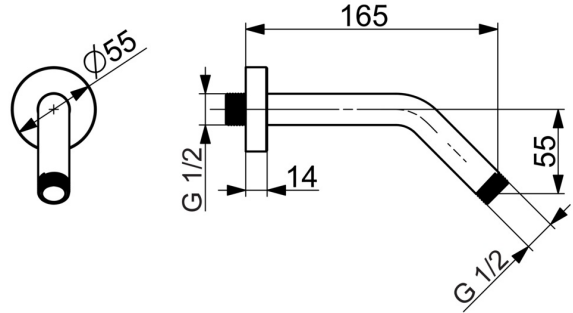

EAN: 4015474269347
static.hansa.com/51990200

- Soluzioni doccia
- Accessori
- Montaggio a parete
- Cromo
- Placca rotonda

Dati tecnici

Caratteristiche tecniche

Misura della connessione	G1/2 x G1/2
Diametro	21 mm
Projection	165 mm
Materiale	Ottone