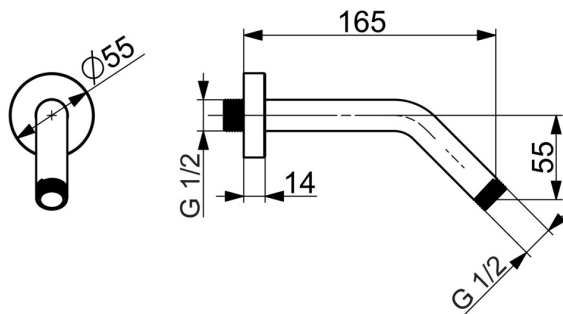

EAN: 4015474269347
static.hansa.com/51990200

- Solutions de douche
- Equipement auxiliaire
- Montage mural
- Chrome
- Rosace ronde

Caractéristiques techniques

Caractéristiques techniques

Taille de raccord	G1/2 x G1/2
Diamètre	21 mm
Saillie	165 mm
Matériau	brass