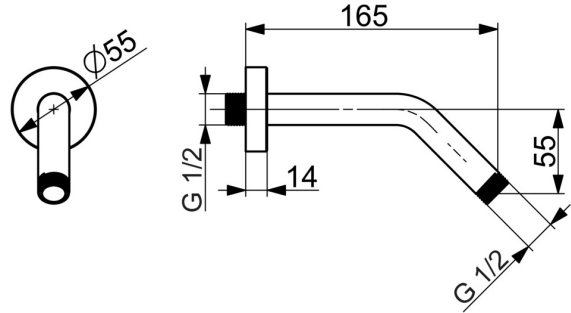

EAN: 4015474269347  
[static.hansa.com/51990200](https://static.hansa.com/51990200)

- Dusche
- Zubehör
- Wandmontage
- Chrom
- Rosette rund

## Technische Daten

### Technische Eigenschaften

Anschlussgröße	<b>G1/2 x G1/2</b>
Durchmesser	<b>21 mm</b>
Ausladung	<b>165 mm</b>
Werkstoff	<b>Messing</b>