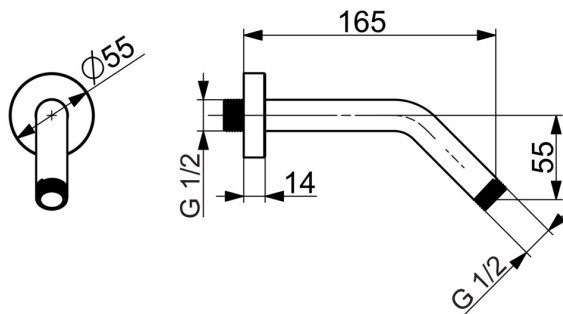

EAN: 4015474269347
static.hansa.com/51990200

- Řešení pro sprchy
- Příslušenství
- Montáž na zeď
- Chrom
- Kulatá rozeta

Technické údaje

Technické vlastnosti

Velikost přípojky	G1/2 x G1/2
Průměr	21 mm
Projection	165 mm
Materiál	Mosaz