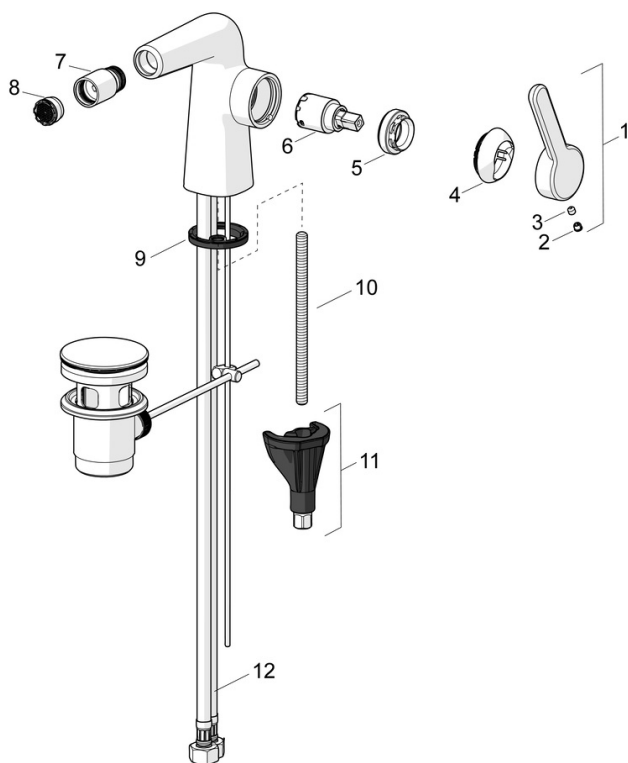

EAN: 4057304007224
static.hansa.com/51983283

- Bidet
- Jednopáková s bočným ovládaním
- Stojanková
- Chróm
- Pevné výtokové rameno
- PCA® - aerátor s konštantným prietokom vody aj pri kolísaní tlaku, CACHE® - zapustený aerátor umiestnený priamo vo výtokovom ramene, Aerátor s kĺbovým čapom a možnosťou nastavenia smeru prúdu vody
- Jedna ovládacia páka / rukoväť, Páka so symbolom teplej a studenej vody
- Odtoková garnitúra s tiahlom
- \varnothing 25 mm keramická kartuša pre ovládanie teploty a prietoku vody
- Flexibilné pripojovacie hadičky
- Telo batérie z mosadze DZR, 3S - inštaláčny systém pre bezpečné a jednoduché upevnenie batérie

Technické údaje

Vlastnosti prietoku

Prietok pri tlaku 3 bar (s ovládačom prietoku)	6.0 l/min
Pokles tlaku pri prietoku (0,1 l/s)	1 bar

Technické vlastnosti

Veľkosť DN (menovitý rozmer)	DN15
Dodávka teplej vody	max. +70°C
Pracovný tlak	0.5-10 bar
Spojovacia veľkosť	G3/8
Projection	119 mm
Spätná klapka (STN EN 1717)	AA
Materiál	Mosadz

Predpisy

Norma EN	EN 817
Trieda hlučnosti	I (ISO 3822)

Schválenia a Prehlásenia

DVGW	DW-6506DL0547
Vyhlásenie o zhode	DoC

Náhradné diely

SP51983283

Název	Kód
01 Ovládacia rukoväť Ukončené	59914640
02 Vymedzovacia vložka	59913762
03 Skrutka, M5x8, SW2.5	59904755
04 Krytka Ukončené	59914638
05 Prítlačná matica, M32x1, SW24	59913958
06 Kartuš, 2.5	59913914
07 Spojovací diel tiahla, M18.5x1	59913370
08 Aerátor, M18.5x1, TJ	59913366
09 Gumové tesnenie	59914591
10 Upevňovacia skrutka, M8x1, L=130	59914474
11 Upevňovací set	59914475
12 Flexibilná hadička, L=500, M8x1-G3/8 LH	59914467
N.I. Vypúšťací ventil umývadla	59911441
N.I. Ovládacie tiahlo	59913459