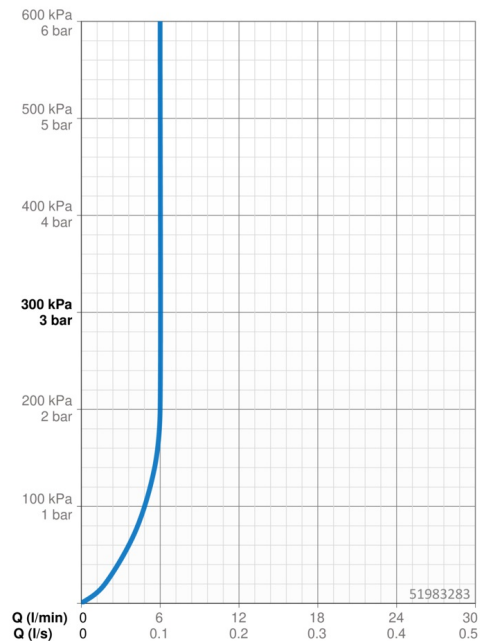

Technické údaje

Vlastnosti prietoku

Prietok pri tlaku 3 bar (s ovládačom prietoku)	6.0 l/min
Pokles tlaku pri prietoku (0,1 l/s)	1 bar

Technické vlastnosti

Veľkosť DN (menovitý rozmer)	DN15
Dodávka teplej vody	max. +70°C
Pracovný tlak	0.5-10 bar
Spojovacia veľkosť	G3/8
Projection	119 mm
Spätná klapka (STN EN 1717)	AA
Materiál	Mosadz

Predpisy

Norma EN	EN 817
Trieda hlučnosti	I (ISO 3822)

Schválenia a Prehlásenia

DVGW	DW-6506DL0547
Vyhlásenie o zhode	DoC