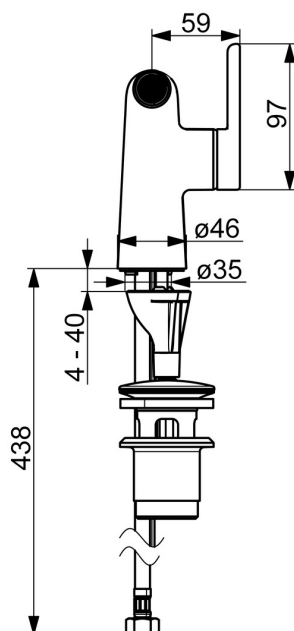

EAN: 4057304007224
static.hansa.com/51983283

- Bidet
- Jednopáková s bočným ovládaním
- Stojanková
- Chróm
- Pevné výtokové rameno
- PCA® - aerátor s konštantným prietokom vody aj pri kolísaní tlaku, CACHE® - zapustený aerátor umiestnený priamo vo výtokovom ramene, Aerátor s kĺbovým čapom a možnosťou nastavenia smeru prúdu vody
- Jedna ovládacia páka / rukoväť, Páka so symbolom teplej a studenej vody
- Odtoková garnitúra s tiahlom
- \varnothing 25 mm keramická kartuša pre ovládanie teploty a prietoku vody
- Flexibilné pripojovacie hadičky
- Telo batérie z mosadze DZR, 3S - inštaláčny systém pre bezpečné a jednoduché upevnenie batérie

Technické údaje

Vlastnosti prietoku

Prietok pri tlaku 3 bar (s ovládačom prietoku)	6.0 l/min
Pokles tlaku pri prietoku (0,1 l/s)	1 bar

Technické vlastnosti

Veľkosť DN (menovitý rozmer)	DN15
Dodávka teplej vody	max. +70°C
Pracovný tlak	0.5-10 bar
Spojovacia veľkosť	G3/8
Projection	119 mm
Spätná klapka (STN EN 1717)	AA
Materiál	Mosadz

Predpisy

Norma EN	EN 817
Trieda hlučnosti	I (ISO 3822)

Schválenia a Prehlásenia

DVGW	DW-6506DL0547
Vyhlásenie o zhode	DoC

Náhradné diely

SP51983283

Název	Kód
01 Ovládacia rukoväť Ukončené	59914640
02 Vymedzovacia vložka	59913762
03 Skrutka, M5x8, SW2.5	59904755
04 Krytka Ukončené	59914638
05 Prítlačná matica, M32x1, SW24	59913958
06 Kartuš, 2.5	59913914
07 Spojovací diel tiahla, M18.5x1	59913370
08 Aerátor, M18.5x1, TJ	59913366
09 Gumové tesnenie	59914591
10 Upevňovacia skrutka, M8x1, L=130	59914474
11 Upevňovací set	59914475
12 Flexibilná hadička, L=500, M8x1-G3/8 LH	59914467
N.I. Vypúšťací ventil umývadla	59911441
N.I. Ovládacie tiahlo	59913459