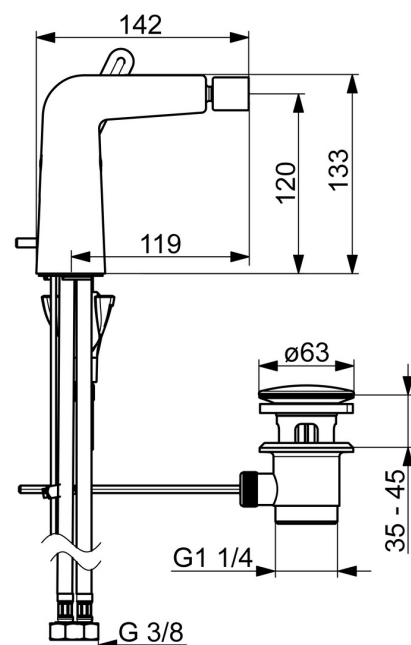

EAN: 4057304007224
static.hansa.com/51983283

- Bidet
- Jednopáková s bočným ovládaním
- Stojanková
- Chróm
- Pevné výtokové rameno
- PCA® - aerátor s konštantným prietokom vody aj pri kolísaní tlaku, CACHE® - zapustený aerátor umiestnený priamo vo výtokovom ramene, Aerátor s kĺbovým čapom a možnosťou nastavenia smeru prúdu vody
- Jedna ovládacia páka / rukoväť, Páka so symbolom teplej a studenej vody
- Odtoková garnitúra s tiahlom
- \varnothing 25 mm keramická kartuša pre ovládanie teploty a prietoku vody
- Flexibilné pripojovacie hadičky
- Telo batérie z mosadze DZR, 3S - inštaláčny systém pre bezpečné a jednoduché upevnenie batérie

Technické údaje

Vlastnosti prietoku

Prietok pri tlaku 3 bar (s ovládačom prietoku)	6.0 l/min
Pokles tlaku pri prietoku (0,1 l/s)	1 bar

Technické vlastnosti

Veľkosť DN (menovitý rozmer)	DN15
Dodávka teplej vody	max. +70°C
Pracovný tlak	0.5-10 bar
Spojovacia veľkosť	G3/8
Projection	119 mm
Spätná klapka (STN EN 1717)	AA
Materiál	Mosadz

Predpisy

Norma EN	EN 817
Trieda hlučnosti	I (ISO 3822)

Schválenia a Prehlásenia

DVGW	DW-6506DL0547
Vyhlásenie o zhode	DoC

Náhradné diely

SP51983283

Název	Kód
01 Ovládacia rukoväť Ukončené	59914640
02 Vymedzovacia vložka	59913762
03 Skrutka, M5x8, SW2.5	59904755
04 Krytka Ukončené	59914638
05 Prítlačná matica, M32x1, SW24	59913958
06 Kartuš, 2.5	59913914
07 Spojovací diel tiahla, M18.5x1	59913370
08 Aerátor, M18.5x1, TJ	59913366
09 Gumové tesnenie	59914591
10 Upevňovacia skrutka, M8x1, L=130	59914474
11 Upevňovací set	59914475
12 Flexibilná hadička, L=500, M8x1-G3/8 LH	59914467
N.I. Vypúšťací ventil umývadla	59911441
N.I. Ovládacie tiahlo	59913459