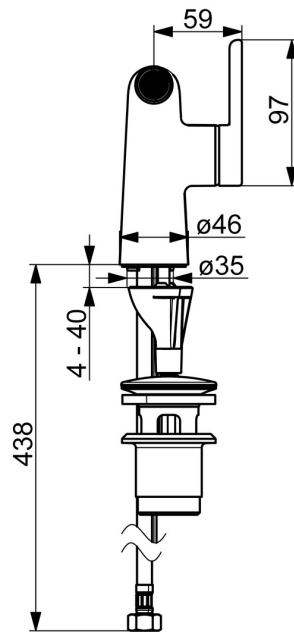

EAN: 4057304007224  
[static.hansa.com/51983283](https://static.hansa.com/51983283)

- Bidet
- Eengreeps, zijbediend
- Wastafelmontage
- Chrom
- Vaste uitloop
- PCA® mousseur voor een drukonafhankelijke doorstroom, CACHÉ® mousseur geïntegreerd in kraanhuis, Mousseur met kogelscharnier
- Eengreeps bediend, Hendel met warm-koud-aanduiding
- Afvoergarnituur met trekstang
- ø 25 mm keramisch binnenwerk voor debiet en temperatuur instelling
- Flexibele aansluitlang(en)
- Kraanhuis gemaakt van DZR messing, 3S-installatie

### Doorstromingseigenschappen

Doorstroomhoeveelheid bij 3 bar (met debietregelaar)	<b>6.0 l/min</b>
Drukverlies bij doorstroomhoeveelheid (0,1 l/s)	<b>1 bar</b>

### Technische eigenschappen

DN-maat	<b>DN15</b>
Warmwatertoevoer	<b>max. +70°C</b>
Werkdruk	<b>0.5-10 bar</b>
Aansluitmaat	<b>G3/8</b>
Projection	<b>119 mm</b>
Terugstroom beveiliging (EN1717)	<b>AA</b>
Materiaal	<b>brass</b>