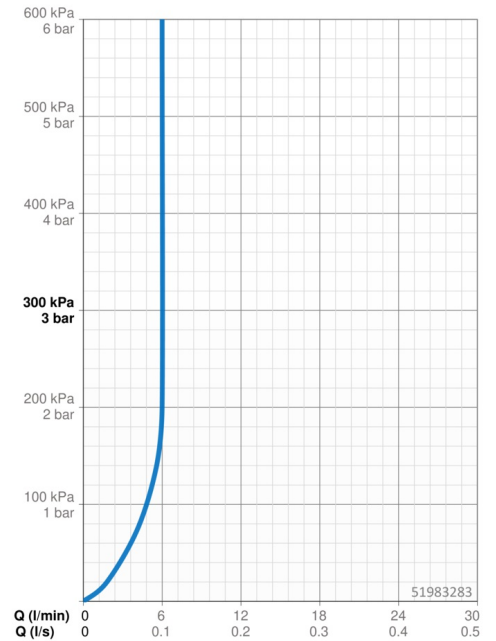

Technische gegevens

Doorstromingseigenschappen

Doorstroomhoeveelheid bij 3 bar (met debietregelaar)	6.0 l/min
Drukverlies bij doorstroomhoeveelheid (0,1 l/s)	1 bar

Technische eigenschappen

DN-maat	DN15
Warmwatertoevoer	max. +70°C
Werkdruk	0.5-10 bar
Aansluitmaat	G3/8
Projection	119 mm
Terugstroom beveiliging (EN1717)	AA
Materiaal	brass

Voorschriften

EN-norm	EN 817
Geluidsklasse	I (ISO 3822)

Toestemmingen en Verklaringen

DVGW	DW-6506DL0547
Verklaring van overeenstemming	DoC