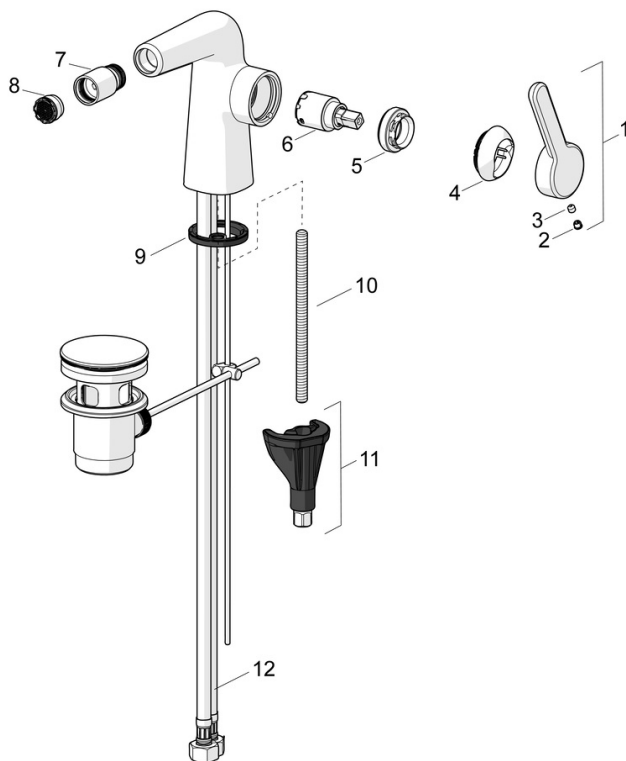

EAN: 4057304007224  
[static.hansa.com/51983283](https://static.hansa.com/51983283)

- Bidet
- Eengreeps, zijbediend
- Wastafelmontage
- Chrom
- Vaste uitloop
- PCA® mousseur voor een drukonafhankelijke doorstroom, CACHÉ® mousseur geïntegreerd in kraanhuis, Mousseur met kogelscharnier
- Eengreeps bediend, Hendel met warm-koud-aanduiding
- Afvoergarnituur met trekstang
- ø 25 mm keramisch binnenwerk voor debiet en temperatuur instelling
- Flexibele aansluitlang(en)
- Kraanhuis gemaakt van DZR messing, 3S-installatie

### Technische eigenschappen

DN-maat	<b>DN15</b>
Warmwatertoevoer	<b>max. +70°C</b>
Werkdruk	<b>0.5-10 bar</b>
Aansluitmaat	<b>G3/8</b>
Projection	<b>119 mm</b>
Terugstroom beveiliging (EN1717)	<b>AA</b>
Materiaal	<b>brass</b>

### SP51983283

	Naam	Code
01	Hendel Chroom Stopgezet	59914640
02	Binnendeel temperatuurhendel Chroom	59913762
03	Schroef, M5x8, SW2.5	59904755
04	Kap Chroom Stopgezet	59914638
05	Schroefring, M32x1, SW24	59913958
06	Binnenwerk, 2.5	59913914
07	Gewrichtstuk, M18.5x1 Chroom	59913370
08	Mousseur, M18.5x1, TJ	59913366
09	Wasser	59914591
10	Bevestigingsschroeven, M8x1, L=130	59914474
11	Bevestigingsset	59914475
12	Flexibele aansluitingen, L=500, M8x1-G3/8 LH	59914467
N.I.	Wastegarnituur Chroom	59911441
N.I.	Trekstang Chroom	59913459