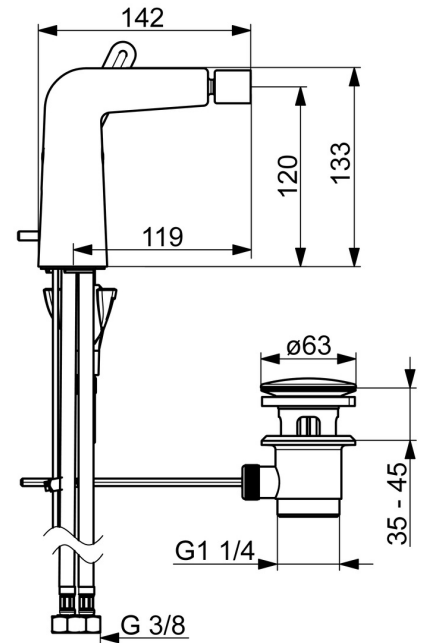

EAN: 4057304007224  
[static.hansa.com/51983283](https://static.hansa.com/51983283)

- Bidet
- Eengreeps, zijbediend
- Wastafelmontage
- Chrom
- Vaste uitloop
- PCA® mousseur voor een drukonafhankelijke doorstroom, CACHÉ® mousseur geïntegreerd in kraanhuis, Mousseur met kogelscharnier
- Eengreeps bediend, Hendel met warm-koud-aanduiding
- Afvoergarnituur met trekstang
- ø 25 mm keramisch binnenwerk voor debiet en temperatuur instelling
- Flexibele aansluitlang(en)
- Kraanhuis gemaakt van DZR messing, 3S-installatie

### Technische eigenschappen

DN-maat	<b>DN15</b>
Warmwatertoevoer	<b>max. +70°C</b>
Werkdruk	<b>0.5-10 bar</b>
Aansluitmaat	<b>G3/8</b>
Projection	<b>119 mm</b>
Terugstroom beveiliging (EN1717)	<b>AA</b>
Materiaal	<b>brass</b>

### SP51983283

	Naam	Code
01	Hendel Chroom Stopgezet	59914640
02	Binnendeel temperatuurhendel Chroom	59913762
03	Schroef, M5x8, SW2.5	59904755
04	Kap Chroom Stopgezet	59914638
05	Schroefring, M32x1, SW24	59913958
06	Binnenwerk, 2.5	59913914
07	Gewrichtstuk, M18.5x1 Chroom	59913370
08	Mousseur, M18.5x1, TJ	59913366
09	Wasser	59914591
10	Bevestigingsschroeven, M8x1, L=130	59914474
11	Bevestigingsset	59914475
12	Flexibele aansluitingen, L=500, M8x1-G3/8 LH	59914467
N.I.	Wastegarnituur Chroom	59911441
N.I.	Trekstang Chroom	59913459