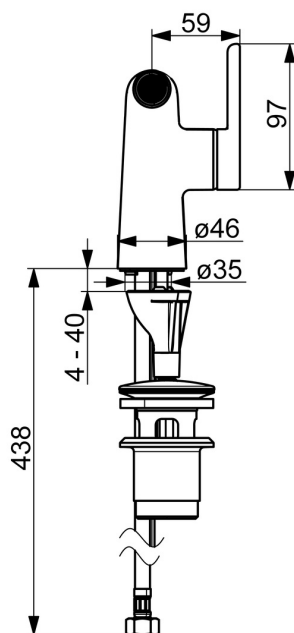

EAN: 4057304007224
static.hansa.com/51983283

- Bidet
- Jednopáková s bočním ovládáním
- Stojánková
- Chrom
- Pevné výtokové rameno
- PCA® aerátor s konstantním průtokovým množstvím nezávislým na změnách tlaku, CACHE® aerátor umístěný přímo ve výtokovém rameni, Aerátor s kloubovým čepem a možností nastavení směru proudu vody
- Jedna ovládací páka / rukojeť, Páka se symboly teplé a studené vody
- Mechanický uzávěr odpadu s táhlem
- \varnothing 25 mm keramická kartuše pro ovládání teploty a průtoku vody
- Flexibilní připojovací hadice
- Tělo baterie z mosazi DZR, Instalační systém 3S pro bezpečné a jednoduché upevnění baterie

Technické údaje

Vlastnosti průtoku

Průtokové množství při 3 bar (s regulátorem průtoku)	6.0 l/min
Tlaková ztráta při průtoku (0,1 l/s)	1 bar

Technické vlastnosti

Velikost DN (jmenovitý rozměr)	DN15
Zdroj teplé vody	max. +70°C
Pracovní tlak	0.5-10 bar
Velikost přípojky	G3/8
Projection	119 mm
Zabezpečení proti zpětnému toku (ČSN EN 1717)	AA
Materiál	Mosaz

Předpisy

Norma EN	EN 817
Třída hlučnosti	I (ISO 3822)

Schválení a Prohlášení

DVGW	DW-6506DL0547
Prohlášení o shodě	DoC

Náhradní díly

SP51983283

	Název	Kód
01	Páka Ukončeno	59914640
02	Vymezovací vložka	59913762
03	Šroub, M5x8, SW2.5	59904755
04	Krytka Ukončeno	59914638
05	Upevňovací matice, M32x1, SW24	59913958
06	Kartuše, 2.5	59913914
07	Spojovací díl táhel, M18.5x1	59913370
08	Aerator, M18.5x1, TJ	59913366
09	Těsnění	59914591
10	Upevňovací šroub, M8x1, L=130	59914474
11	Upevňovací set	59914475
12	Flexibilní hadička, L=500, M8x1-G3/8 LH	59914467
N.I.	Vypouštěcí ventil	59911441
N.I.	Ovládací táhlo vypouštěcího ventilu	59913459