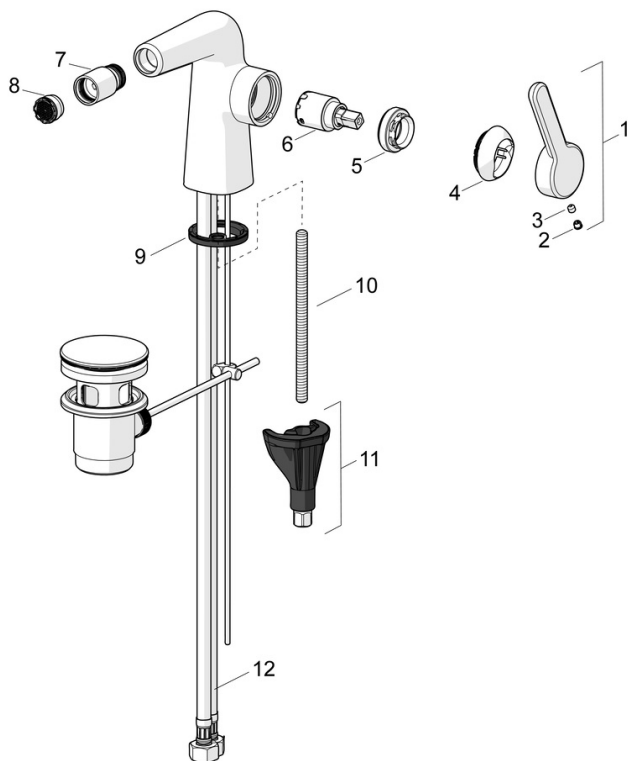

EAN: 4057304007224
static.hansa.com/51983283

- Bidet
- Jednopáková s bočním ovládáním
- Stojánková
- Chrom
- Pevné výtokové rameno
- PCA® aerátor s konstantním průtokovým množstvím nezávislým na změnách tlaku, CACHE® aerátor umístěný přímo ve výtokovém rameni, Aerátor s kloubovým čepem a možností nastavení směru proudu vody
- Jedna ovládací páka / rukojeť, Páka se symboly teplé a studené vody
- Mechanický uzávěr odpadu s táhlem
- \varnothing 25 mm keramická kartuše pro ovládání teploty a průtoku vody
- Flexibilní připojovací hadice
- Tělo baterie z mosazi DZR, Instalační systém 3S pro bezpečné a jednoduché upevnění baterie

Technické údaje

Vlastnosti průtoku

Průtokové množství při 3 bar (s regulátorem průtoku)	6.0 l/min
Tlaková ztráta při průtoku (0,1 l/s)	1 bar

Technické vlastnosti

Velikost DN (jmenovitý rozměr)	DN15
Zdroj teplé vody	max. +70°C
Pracovní tlak	0.5-10 bar
Velikost přípojky	G3/8
Projection	119 mm
Zabezpečení proti zpětnému toku (ČSN EN 1717)	AA
Materiál	Mosaz

Předpisy

Norma EN	EN 817
Třída hlučnosti	I (ISO 3822)

Schválení a Prohlášení

DVGW	DW-6506DL0547
Prohlášení o shodě	DoC

Náhradní díly

SP51983283

	Název	Kód
01	Páka Ukončeno	59914640
02	Vymezovací vložka	59913762
03	Šroub, M5x8, SW2.5	59904755
04	Krytka Ukončeno	59914638
05	Upevňovací matice, M32x1, SW24	59913958
06	Kartuše, 2.5	59913914
07	Spojovací díl táhel, M18.5x1	59913370
08	Aerator, M18.5x1, TJ	59913366
09	Těsnění	59914591
10	Upevňovací šroub, M8x1, L=130	59914474
11	Upevňovací set	59914475
12	Flexibilní hadička, L=500, M8x1-G3/8 LH	59914467
N.I.	Vypouštěcí ventil	59911441
N.I.	Ovládací táhlo vypouštěcího ventilu	59913459