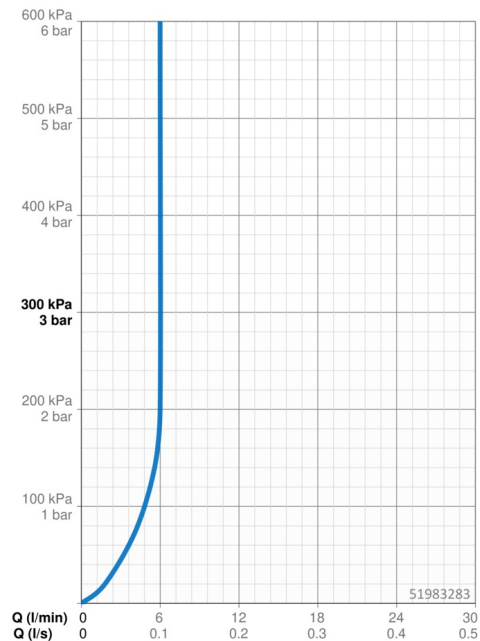

Technické údaje

Vlastnosti průtoku

Průtokové množství při 3 bar (s regulátorem průtoku)	6.0 l/min
Tlaková ztráta při průtoku (0,1 l/s)	1 bar

Technické vlastnosti

Velikost DN (jmenovitý rozměr)	DN15
Zdroj teplé vody	max. +70°C
Pracovní tlak	0.5-10 bar
Velikost přípojky	G3/8
Projection	119 mm
Zabezpečení proti zpětnému toku (ČSN EN 1717)	AA
Materiál	Mosaz

Předpisy

Norma EN	EN 817
Třída hlučnosti	I (ISO 3822)

Schválení a Prohlášení

DVGW	DW-6506DL0547
Prohlášení o shodě	DoC