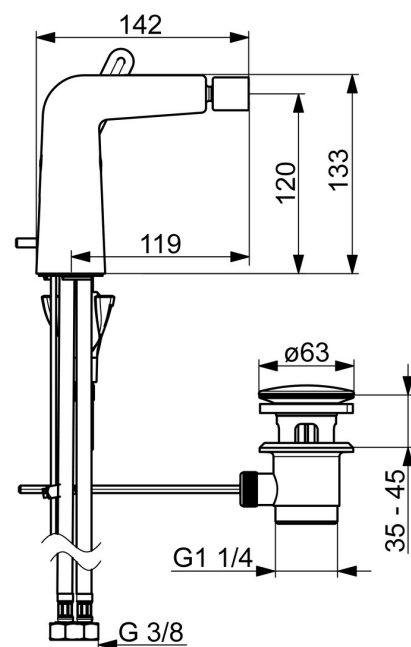

EAN: 4057304007224
static.hansa.com/51983283

- Bidet
- Jednopáková s bočním ovládáním
- Stojánková
- Chrom
- Pevné výtokové rameno
- PCA® aerátor s konstantním průtokovým množstvím nezávislým na změnách tlaku, CACHE® aerátor umístěný přímo ve výtokovém rameni, Aerátor s kloubovým čepem a možností nastavení směru proudu vody
- Jedna ovládací páka / rukojeť, Páka se symboly teplé a studené vody
- Mechanický uzávěr odpadu s táhlem
- \varnothing 25 mm keramická kartuše pro ovládání teploty a průtoku vody
- Flexibilní připojovací hadice
- Tělo baterie z mosazi DZR, Instalační systém 3S pro bezpečné a jednoduché upevnění baterie

Technické údaje

Vlastnosti průtoku

Průtokové množství při 3 bar (s regulátorem průtoku)	6.0 l/min
Tlaková ztráta při průtoku (0,1 l/s)	1 bar

Technické vlastnosti

Velikost DN (jmenovitý rozměr)	DN15
Zdroj teplé vody	max. +70°C
Pracovní tlak	0.5-10 bar
Velikost přípojky	G3/8
Projection	119 mm
Zabezpečení proti zpětnému toku (ČSN EN 1717)	AA
Materiál	Mosaz

Předpisy

Norma EN	EN 817
Třída hlučnosti	I (ISO 3822)

Schválení a Prohlášení

DVGW	DW-6506DL0547
Prohlášení o shodě	DoC

Náhradní díly

SP51983283

	Název	Kód
01	Páka Ukončeno	59914640
02	Vymezovací vložka	59913762
03	Šroub, M5x8, SW2.5	59904755
04	Krytka Ukončeno	59914638
05	Upevňovací matice, M32x1, SW24	59913958
06	Kartuše, 2.5	59913914
07	Spojovací díl táhel, M18.5x1	59913370
08	Aerator, M18.5x1, TJ	59913366
09	Těsnění	59914591
10	Upevňovací šroub, M8x1, L=130	59914474
11	Upevňovací set	59914475
12	Flexibilní hadička, L=500, M8x1-G3/8 LH	59914467
N.I.	Vypouštěcí ventil	59911441
N.I.	Ovládací táhlo vypouštěcího ventilu	59913459